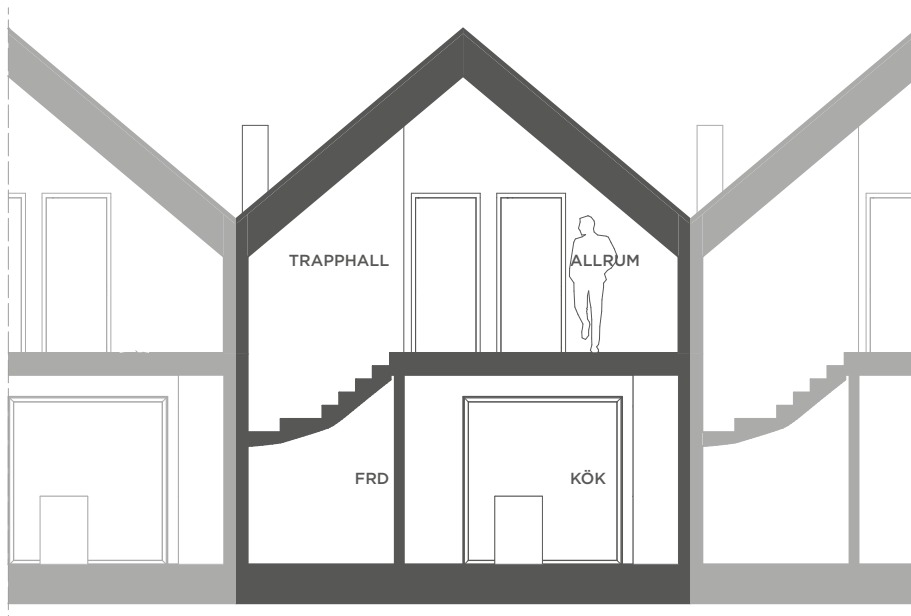

SEKTION

CM11 ca: 128 kvm

SEKTION CM11

LÄNGDSEKTION CM11

Rumshöjd är ca 2 500. Övre plan med sluttande tak.
Skallinjalen gäller sektion. Kök i sektion är endast illustrativ.
Handling preliminär.
Reservation för eventuella ändringar och tryckfel förbehålls.