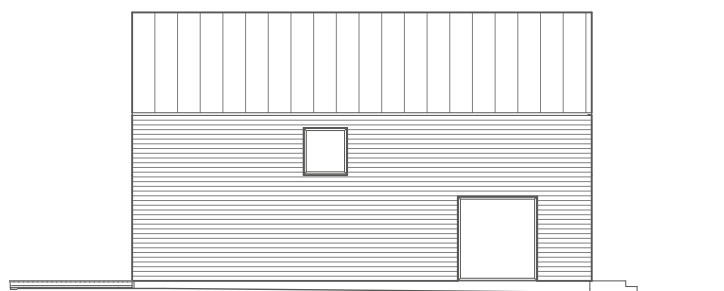

FASADER

CM11 ca: 128 kvm

FASAD ENTRÉSIDA

VÄNSTER GAVEL

FASAD MOT ALTAN

HÖGER GAVEL

Fasad med sadeltak.
Skallinjalen gäller fasader.
Handling preliminär.
Reservation för eventuella ändringar och tryckfel förbehålls.