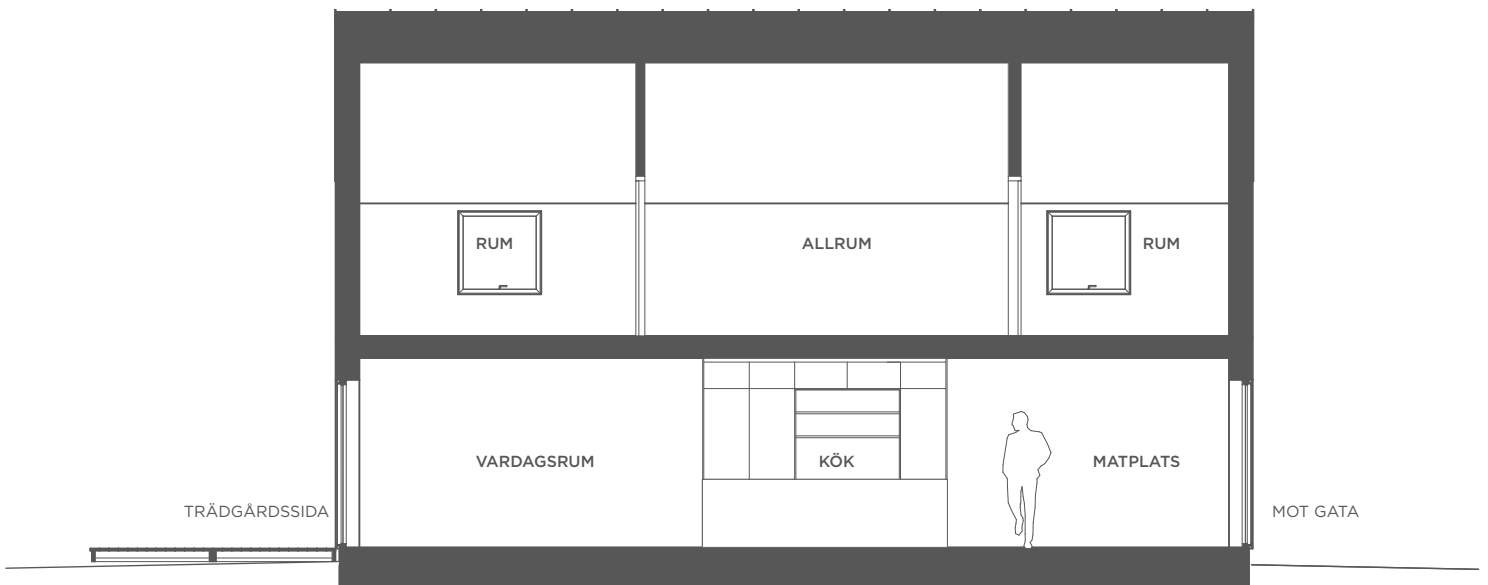

# SEKTIONER

CM06 ca: 128 kvm

SEKTION CM06

LÄNGDSEKTION CM06

Rumshöjd är ca 2 500 mm nedre plan. Övre plan sluttande tak.  
Kök i sektion är endast illustrativ.  
Handling preliminär.  
Reservation för eventuella ändringar och tryckfel förbehålls.