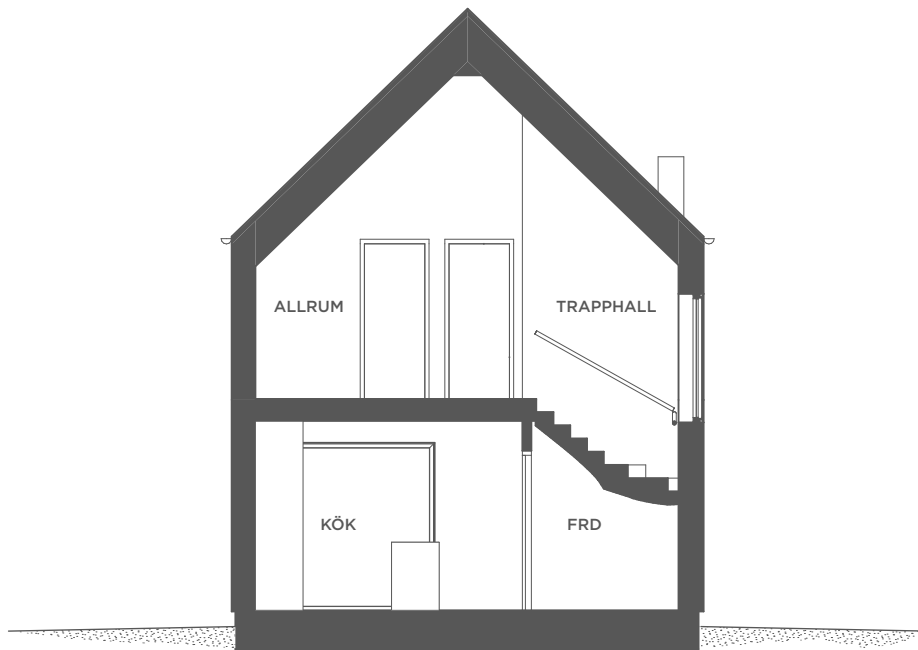

# SEKTIONER

CM06 ca: 128 kvm

SEKTION CM06

LÄNGDSEKTION CM06

Rumshöjd är ca 2 500 mm nedre plan. Övre plan sluttande tak.  
Kök i sektion är endast illustrativ.  
Handling preliminär.  
Reservation för eventuella ändringar och tryckfel förbehålls.