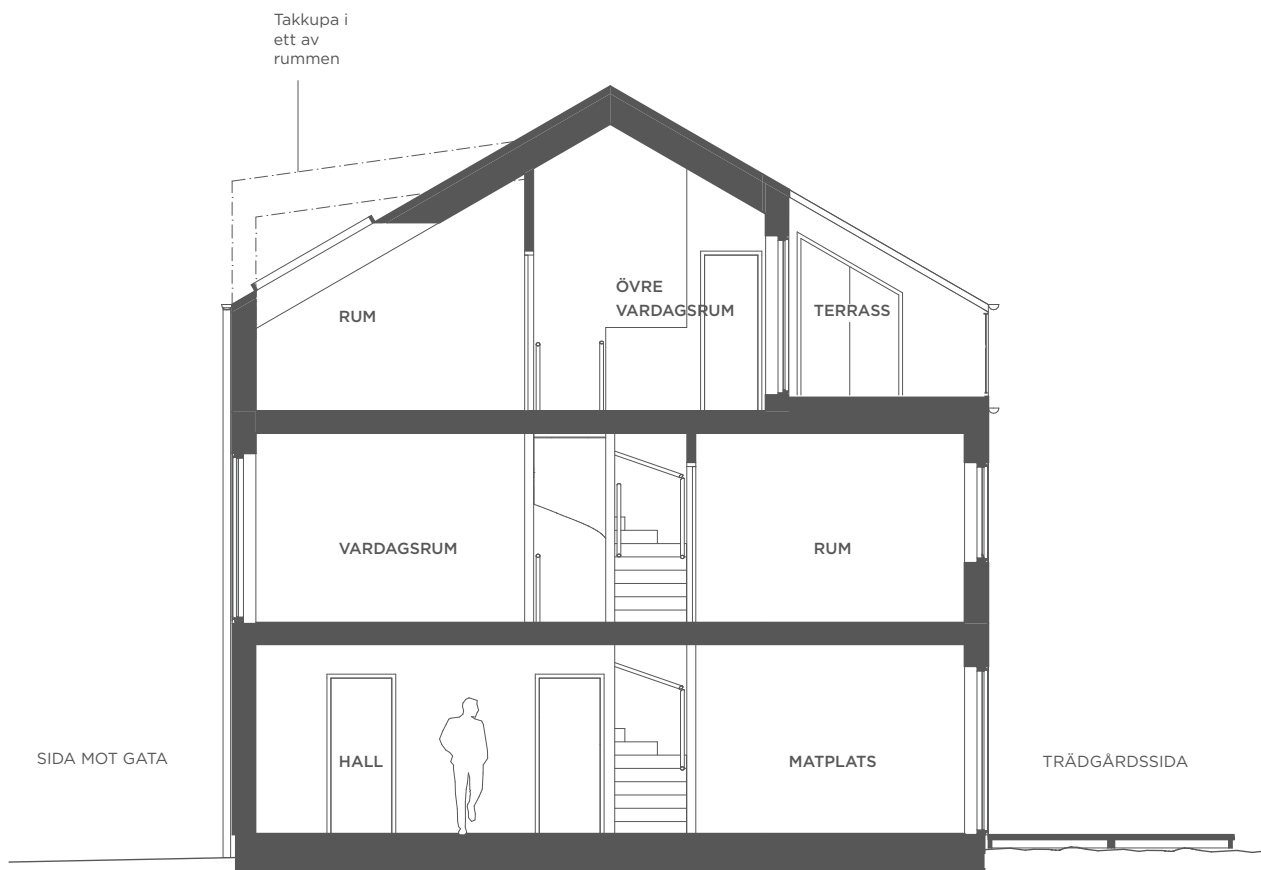

# SEKTION

CM12 ca 139 kvm

SEKTION

Rumshöjd är ca 2 500 mm, övre plan upp tillnock.

Reservation för eventuella ändringar och tryckfel förbehålls.