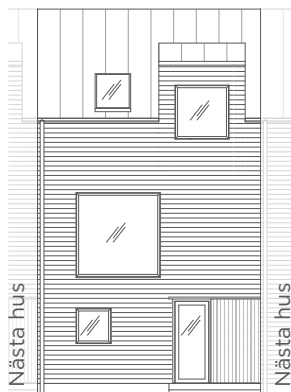

FASADER

CM12 ca 139 kvm

FASAD MOT GATA

HÖGER GAVEL

FASAD TRÄDGÅRDSSIDA

VÄNSTER GAVEL

Fasad i målat trä.

Reservation för eventuella ändringar och tryckfel förbehålls.