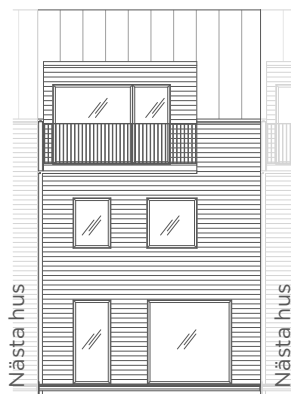

FASADER

CM12 ca 139 kvm

FASAD MOT GATA

HÖGER GAVEL

FASAD TRÄDGÅRDSSIDA

VÄNSTER GAVEL

Fasad i målat trä.

Reservation för eventuella ändringar och tryckfel förbehålls.