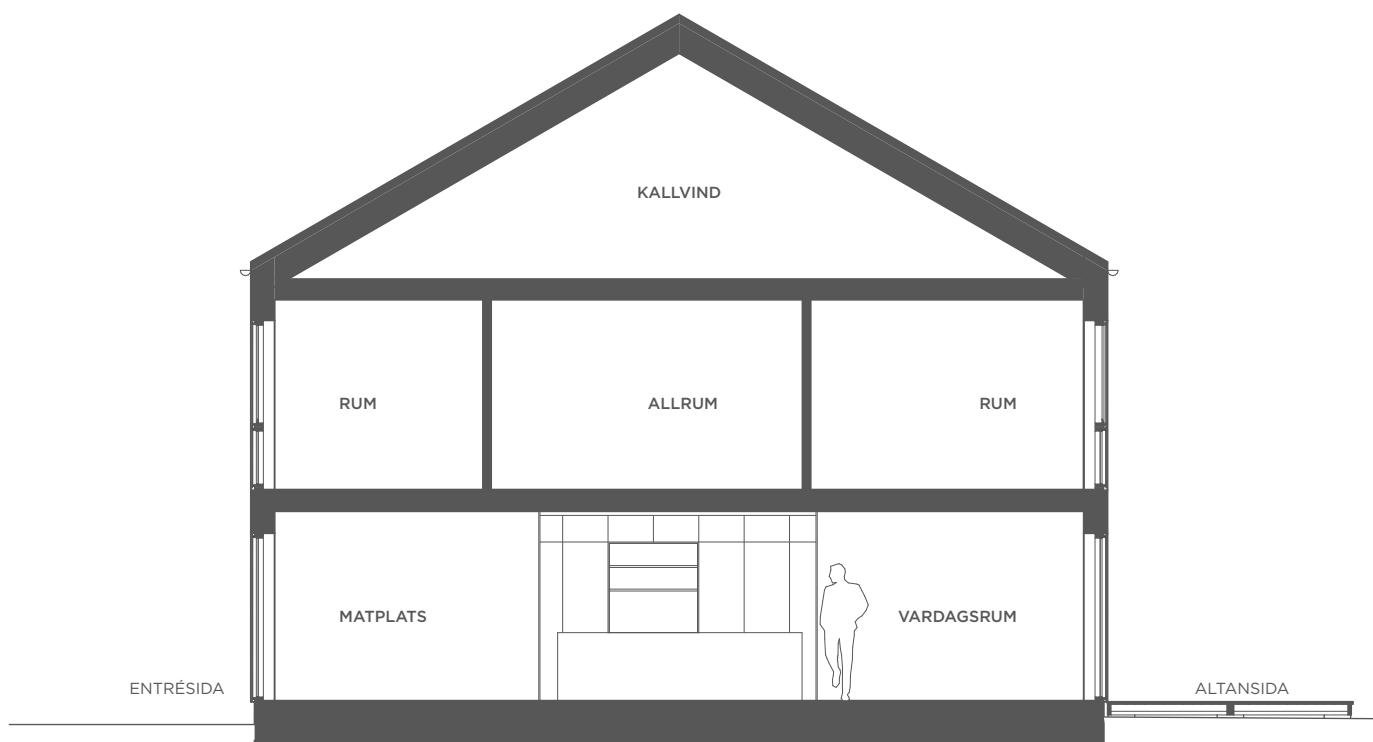

# SEKTION

CM02: ca 120 kvm

SEKTION CM02

Rumshöjd är ca 2 500 mm.

Skallinjalen gäller sektion. Kök i sektion är endast illustrativ.

Reservation för eventuella ändringar och tryckfel förbehålls.