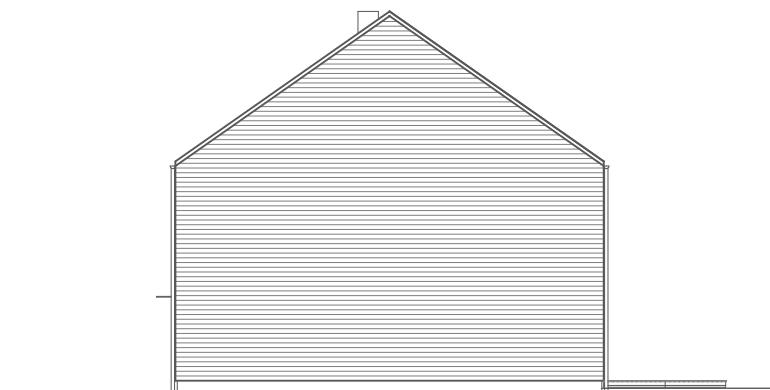

FASADER

CM02: ca 120 kvm

FASAD ENTRÉSIDA

VÄNSTER GAVEL

FASAD MOT ALTAN

HÖGER GAVEL

Skallinjalen gäller fasad.

Fasad i målat trä. För förrådsplacering, altan, se tomtritning.