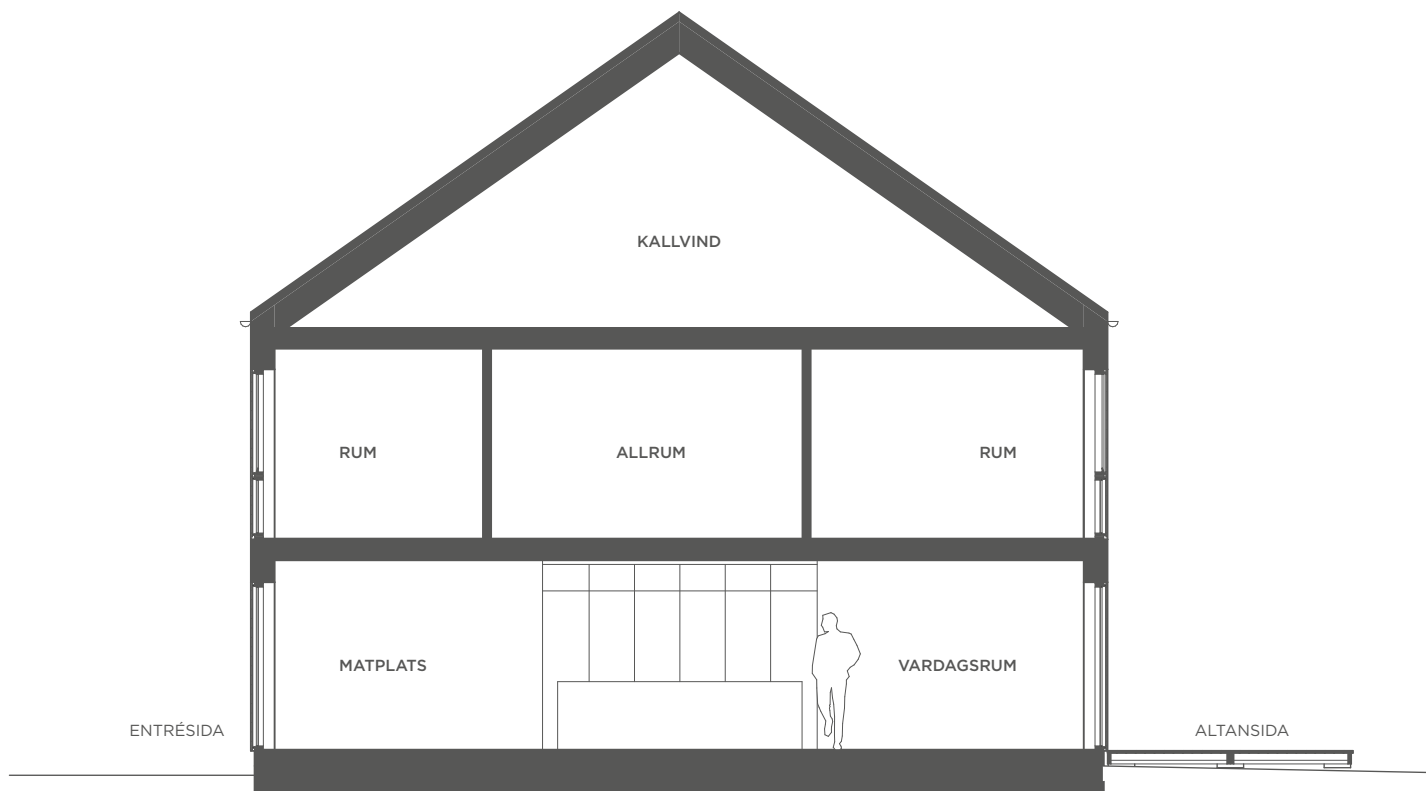

SEKTION

CM02: ca 120 kvm
Hus 10 - 14

SEKTION CM02

Rumshöjd är ca 2 500 mm.
Skallinjalen gäller sektion. Kök i sektion är endast illustrativ.

Reservation för eventuella ändringar och tryckfel förbehålls.