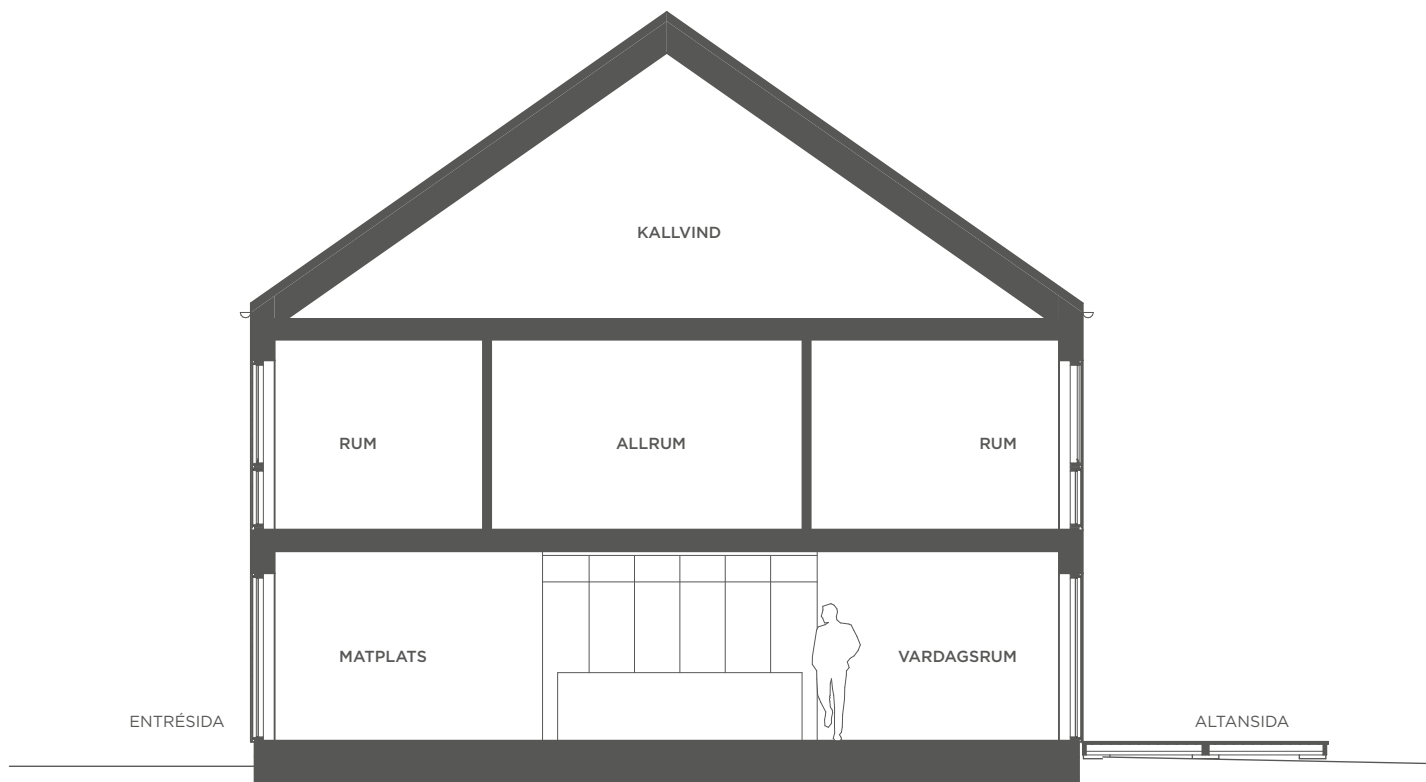

# SEKTION

CM02: ca 116 kvm  
Hus 05 - 09

SEKTION CM02

Rumshöjd är ca 2 500 mm.  
Skallinjalen gäller sektion. Kök i sektion är endast illustrativ.

Reservation för eventuella ändringar och tryckfel förbehålls.