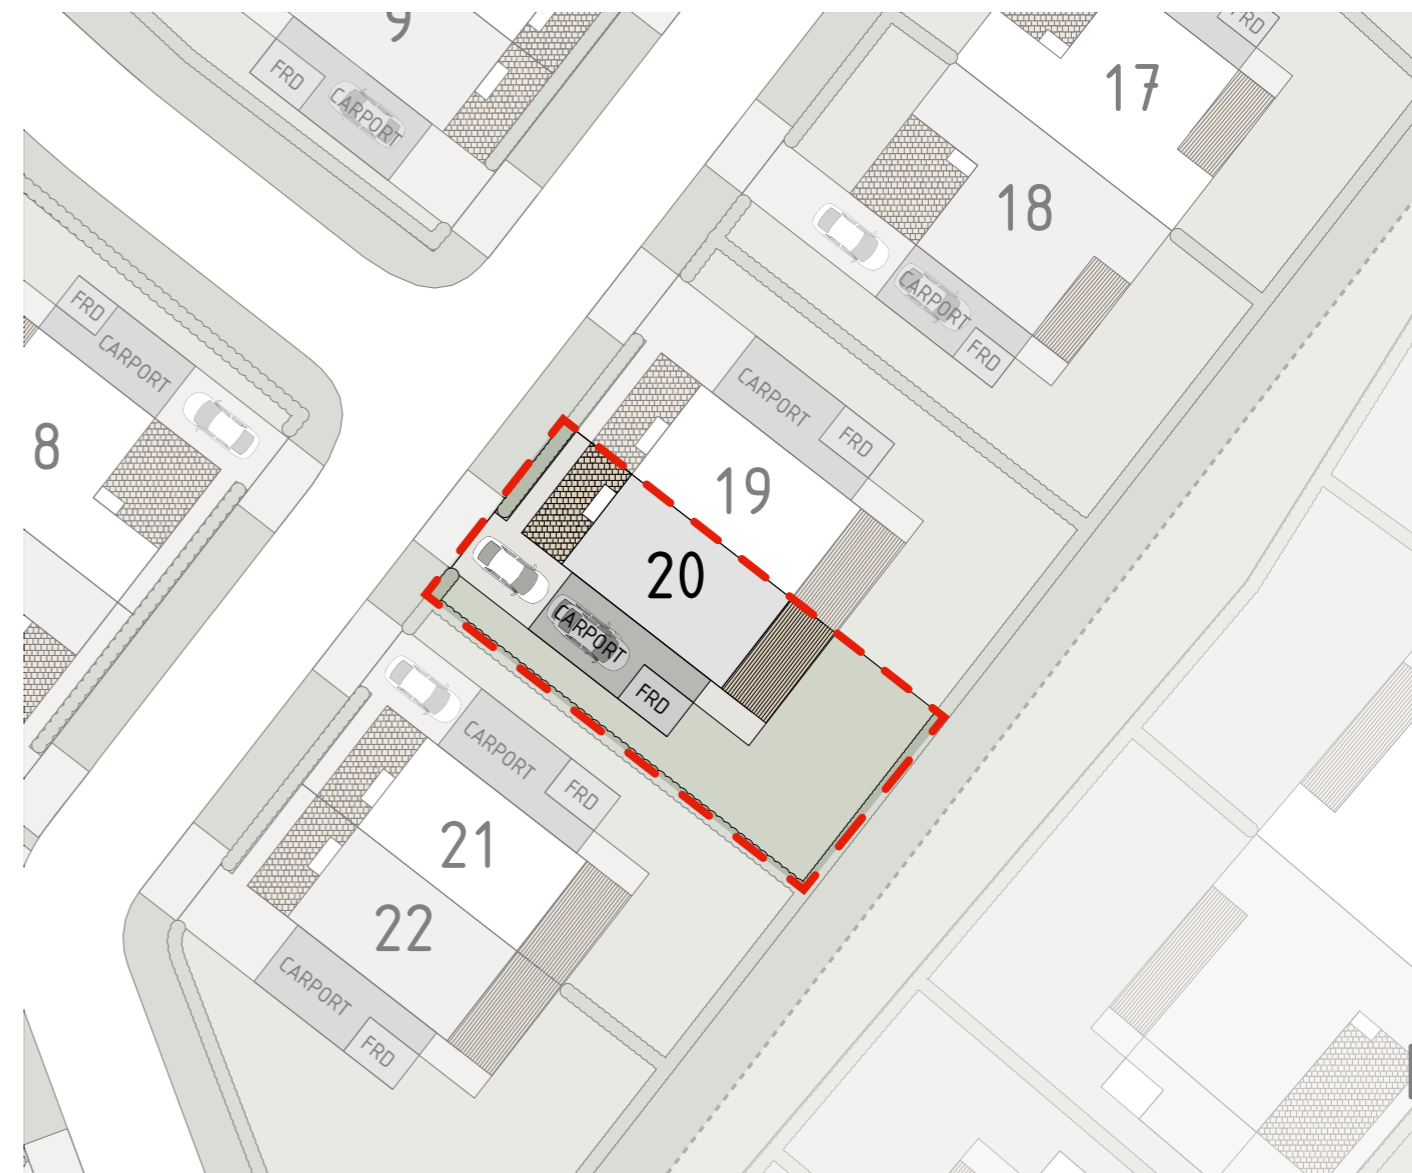

Lgh: 20

5 RoK

Välkommen till detta välplanerade parhus om 110 kvm – ett hem som förenar det bästa av sociala ytor och privata rum! Här möts du av en ljus och inbjudande bottenvåning där kök och vardagsrum skapar en öppen och levande samlingspunkt. De stora fönsterpartierna suddar ut gränsen mellan inne och ute, vilket ger en härlig känsla av rymd och ljus.

Lgh: 20

Trädgård

TOMTAREA

CA
300
KVM

FÖRKLARINGAR

- Tomtmarkering
- Gräsmatta
- Stenläggning
- Trätrall
- Häck
- Gårdsgrus