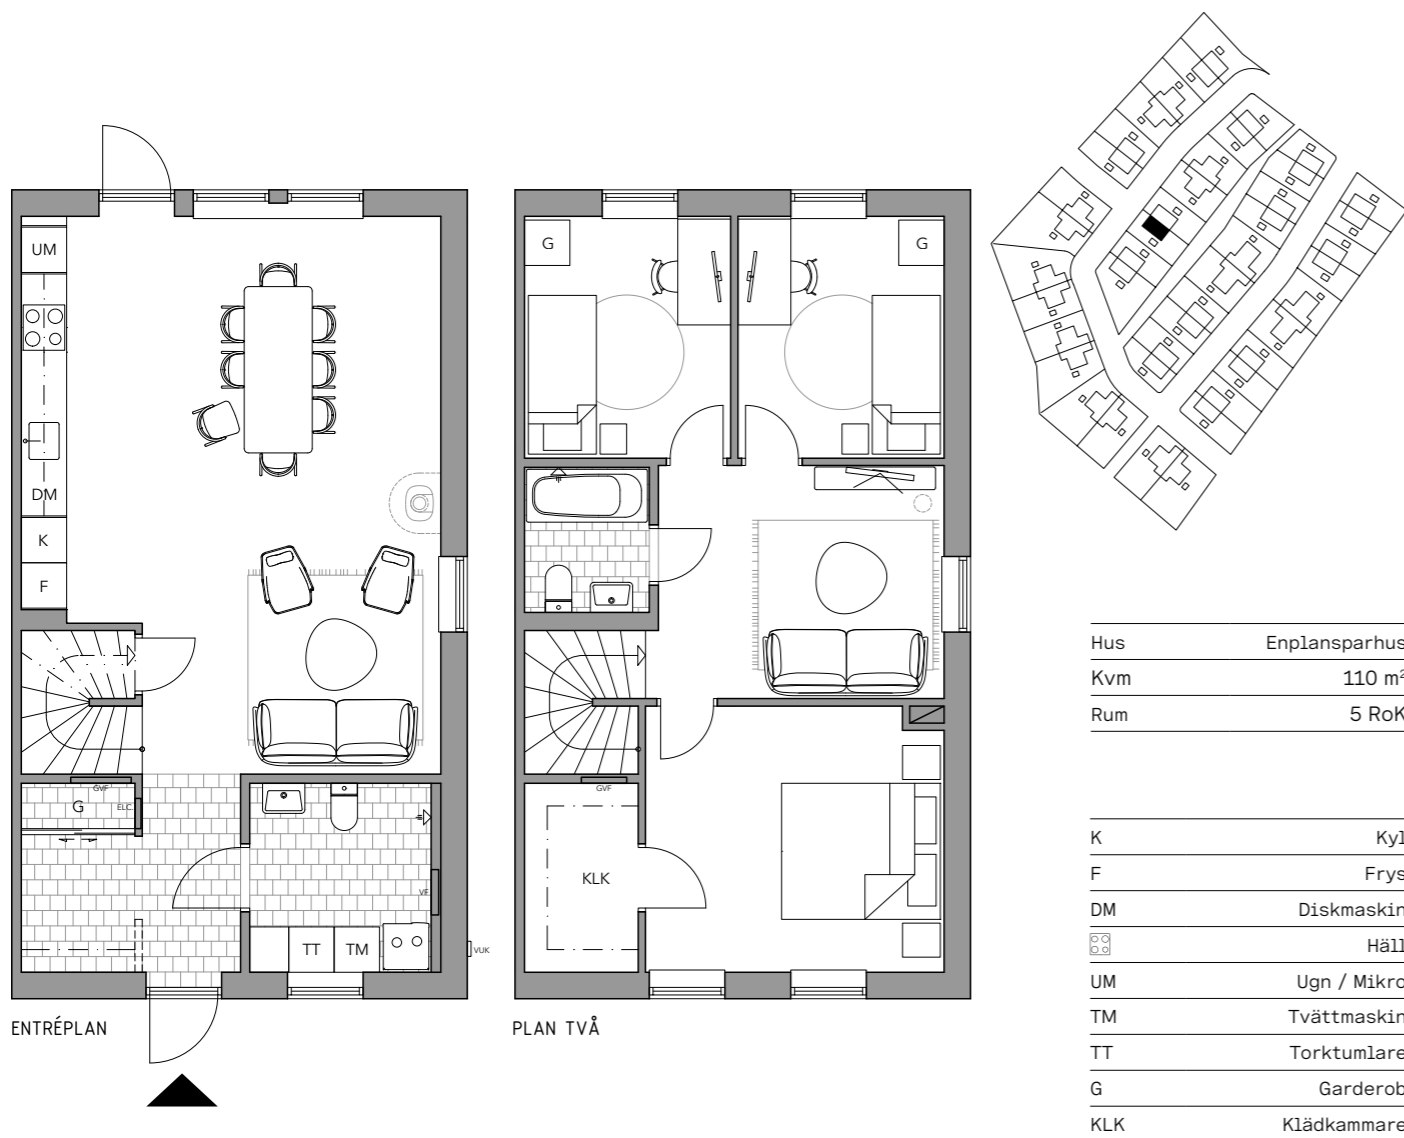

Lgh: 20

5 RoK

Välkommen till detta välplanerade parhus om 110 kvm – ett hem som förenar det bästa av sociala ytor och privata rum! Här möts du av en ljus och inbjudande bottenvåning där kök och vardagsrum skapar en öppen och levande samlingspunkt. De stora fönsterpartierna suddar ut gränsen mellan inne och ute, vilket ger en härlig känsla av rymd och ljus.

På övervåningen väntar familjens privata oas. Här finns ett avskilt master bedroom samt ett rymligt allrum – perfekt när familjen vill göra olika saker. Med 5 till 6 rum finns plats för både familjeliv, gäster och hemmakontor. Ett hem för dig som vill ha både gemenskap och avskildhet – välkommen hem!

Lgh: 20

Trädgård

TOMTAREA

CA
300
KVM

FÖRKLARINGAR

- Tomtmarkering
- Gräsmatta
- Stenläggning
- Trätrall
- Häck
- Gårdsgrus