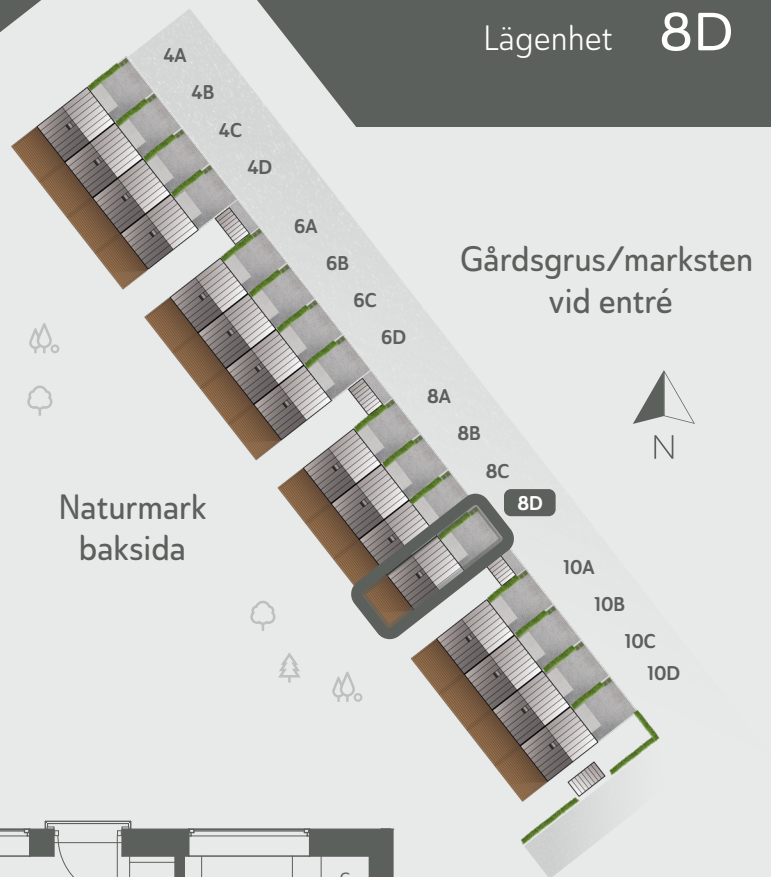

## Brf Bro Mälarstad 1

Mejerskans väg

Lägenhet **8D**

Boarea/lgh: 107 kvm

Antal rum/lgh: 5

Invändig takhöjd: 270/250 cm

Entréplan

Övreplan