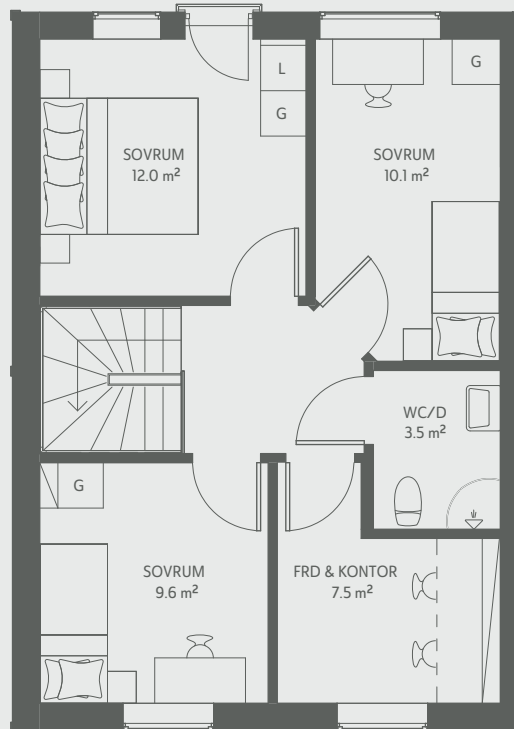

## Brf Bro Mälarstad 1

Mejerskans väg

Lägenhet **8D**

Boarea/lgh: 107 kvm

Antal rum/lgh: 5

Invändig takhöjd: 270/250 cm

Entréplan

Övreplan

K	Kyl	M	Micro	GVF	Golvvärmefördelare
F	Frys	TP	Tvättpelare	TVF	Tappvattenfördelare
DM	Diskmaskin	S	Städskåp	L	Linneskåp
⊙	Spis	VP	Värmepump	G	Garderob

SKALA 1:100

Avvikelser kan förekomma, rätt till ändringar förbehålles.