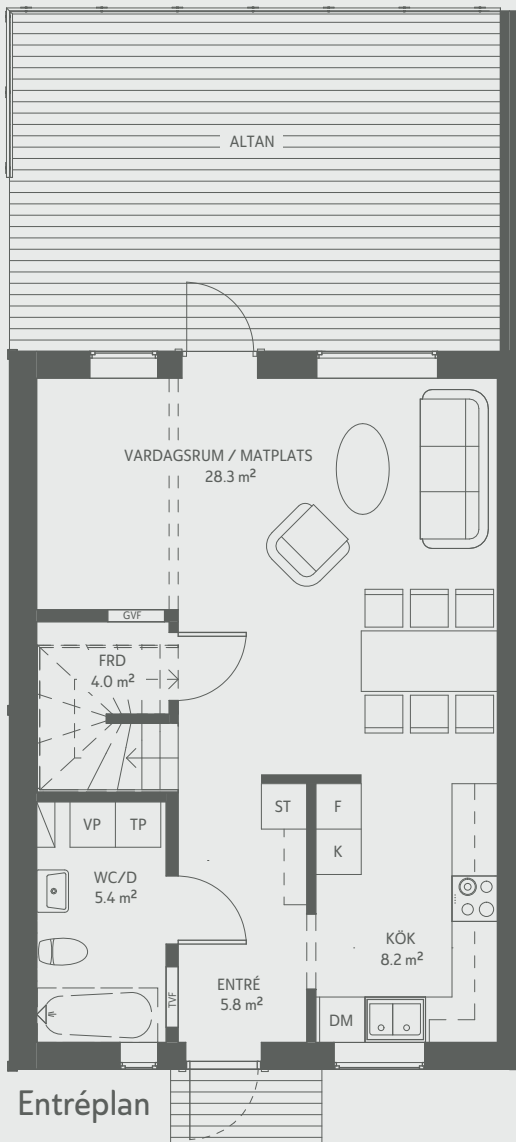

## Brf Bro Mälarstad 1

Mejerskans väg

Lägenhet **8D**

Boarea/lgh: 107 kvm

Antal rum/lgh: 5

Invändig takhöjd: 270/250 cm

Entréplan

Övreplan

K	Kyl	M	Micro	GVF	Golvvärmefördelare
F	Frys	TP	Tvättpelare	TVF	Tappvattenfördelare
DM	Diskmaskin	S	Städskåp	L	Linneskåp
⊙	Spis	VP	Värmepump	G	Garderob

SKALA 1:100

Avvikelser kan förekomma, rätt till ändringar förbehålles.