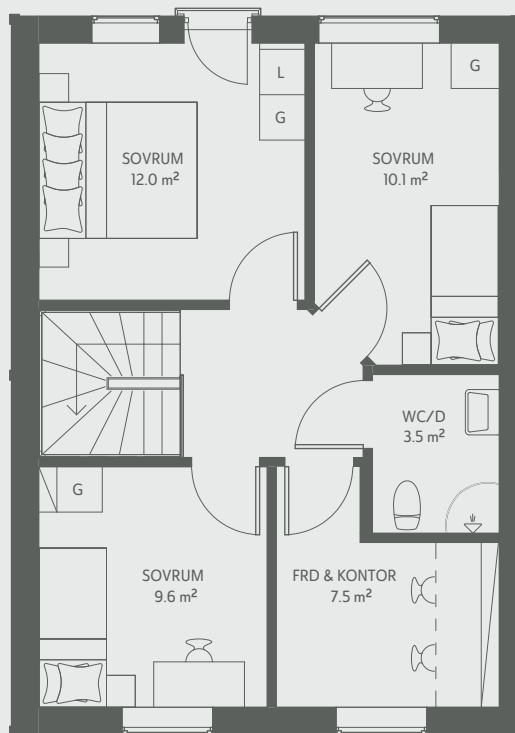

Projekt MEJERSKAN

Brf Bro Mälarstad 1

Mejerskans väg

Lägenhet **8B**

Boarea/lgh: 107 kvm

Antal rum/lgh: 5

Invändig takhöjd: 270/250 cm

Entréplan

Övreplan

K	Kyl	M	Micro	GVF	Golvvärmefördelare
F	Frys	TP	Tvättpelare	TVF	Tappvattenfördelare
DM	Diskmaskin	S	Städsåp	L	Linneskåp
☉	Spis	VP	Värmepump	G	Garderob

SKALA 1:100

Avvikelser kan förekomma, rätt till ändringar förbehålles.