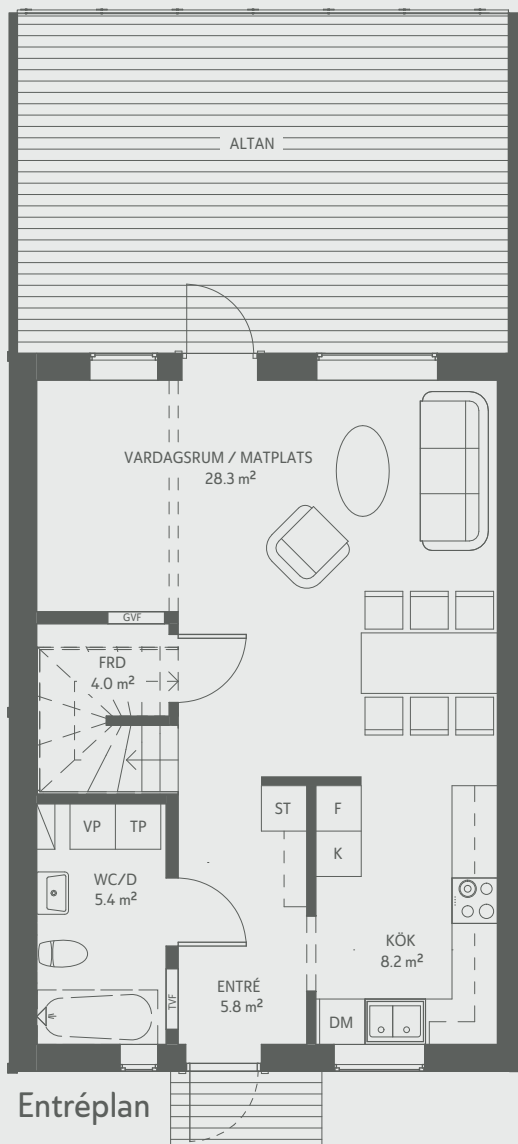

Projekt MEJERSKAN

Brf Bro Mälarstad 1

Mejerskans väg

Lägenhet **8B**

Boarea/lgh: 107 kvm

Antal rum/lgh: 5

Invändig takhöjd: 270/250 cm

Entréplan

Övreplan

K	Kyl	M	Micro	GVF	Golvvärmefördelare
F	Frys	TP	Tvättpelare	TVF	Tappvattenfördelare
DM	Diskmaskin	S	Städsåp	L	Linneskåp
☉	Spis	VP	Värmepump	G	Garderob

SKALA 1:100

Avvikelser kan förekomma, rätt till ändringar förbehålles.