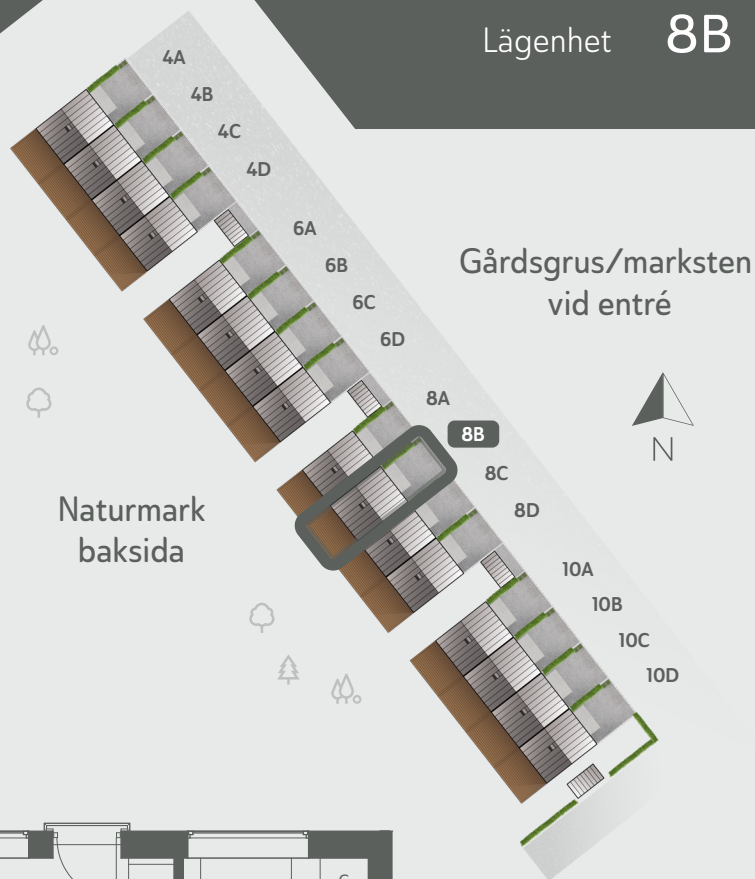

Projekt MEJERSKAN

Brf Bro Mälarstad 1

Mejerskans väg

Lägenhet **8B**

Boarea/lgh: 107 kvm

Antal rum/lgh: 5

Invändig takhöjd: 270/250 cm

Entréplan

Övreplan

K	Kyl	M	Micro	GVF	Golvvärmefördelare
F	Frys	TP	Tvättpelare	TVF	Tappvattenfördelare
DM	Diskmaskin	S	Städsåp	L	Linneskåp
☉	Spis	VP	Värmepump	G	Garderob

SKALA 1:100

Avvikelser kan förekomma, rätt till ändringar förbehålles.