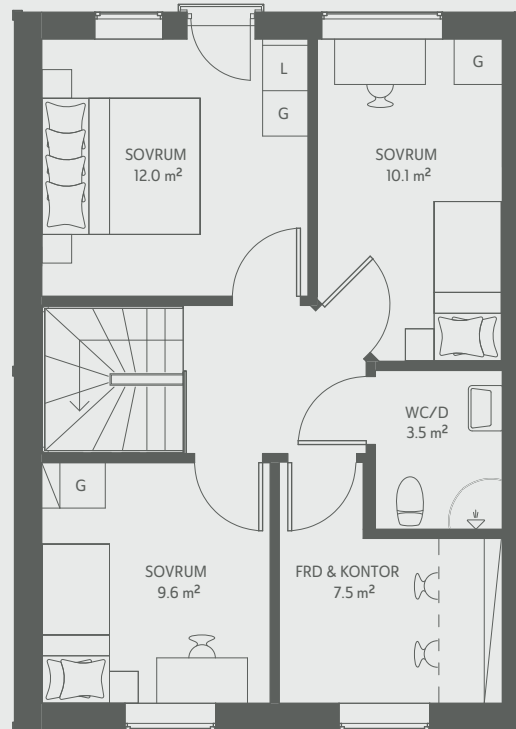

Projekt MEJERSKAN

Brf Bro Mälarstad 1

Mejerskans väg

Lägenhet 6D

Boarea/lgh: 107 kvm

Antal rum/lgh: 5

Invändig takhöjd: 270/250 cm

Entréplan

Övreplan

K	Kyl	M	Micro	GVF	Golvvärmefördelare
F	Frys	TP	Tvättpelare	TVF	Tappvattenfördelare
DM	Diskmaskin	S	Städsåp	L	Linnesåp
⊙	Spis	VP	Värmepump	G	Garderob

SKALA 1:100