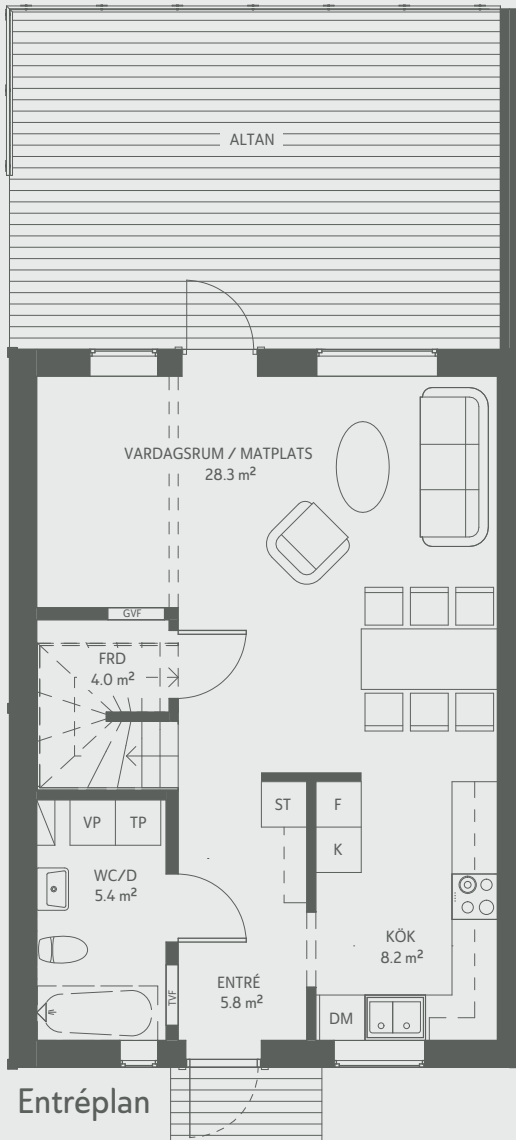

Projekt MEJERSKAN

Brf Bro Mälarstad 1

Mejerskans väg

Lägenhet 6D

Boarea/lgh: 107 kvm

Antal rum/lgh: 5

Invändig takhöjd: 270/250 cm

Entréplan

Övreplan

K	Kyl	M	Micro	GVF	Golvvärmefördelare
F	Frys	TP	Tvättpelare	TVF	Tappvattenfördelare
DM	Diskmaskin	S	Städsåp	L	Linnesåp
⊙	Spis	VP	Värmepump	G	Garderob

SKALA 1:100