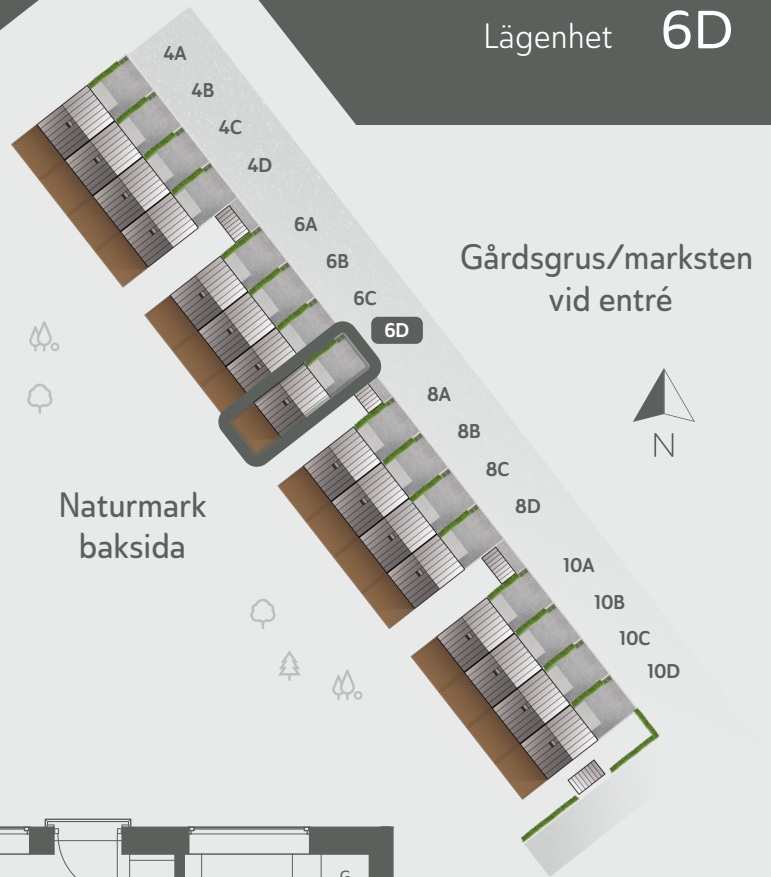

Projekt MEJERSKAN

Brf Bro Mälarstad 1

Mejerskans väg

Lägenhet 6D

Boarea/lgh: 107 kvm

Antal rum/lgh: 5

Invändig takhöjd: 270/250 cm

Entréplan

Övreplan

K	Kyl	M	Micro	GVF	Golvvärmefördelare
F	Frys	TP	Tvättpelare	TVF	Tappvattenfördelare
DM	Diskmaskin	S	Städsåp	L	Linnesåp
⊙	Spis	VP	Värmepump	G	Garderob

SKALA 1:100