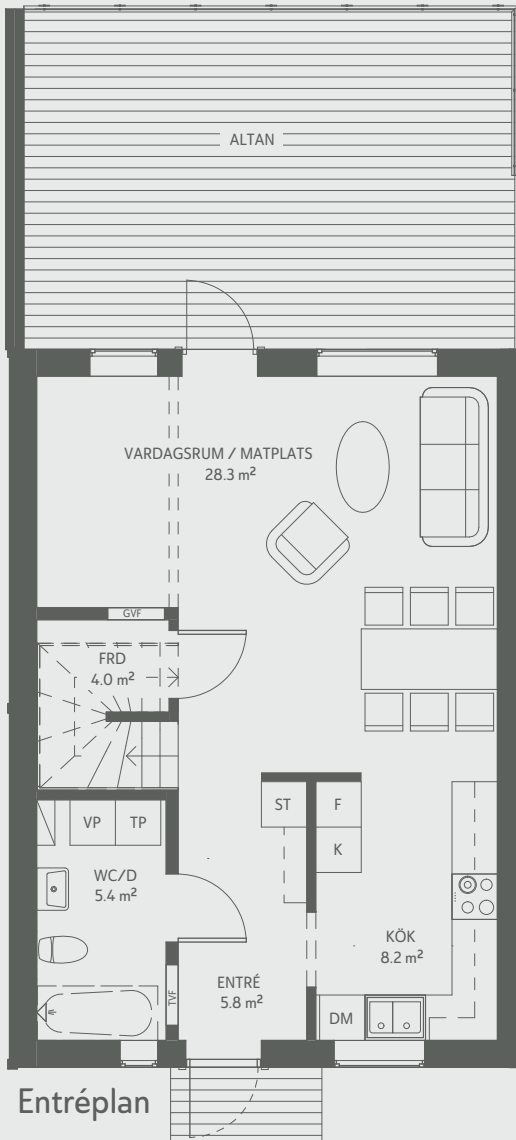

Projekt MEJERSKAN

Brf Bro Mälarstad 1

Mejerskans väg

Lägenhet **6A**

Boarea/lgh: 107 kvm

Antal rum/lgh: 5

Invändig takhöjd: 270/250 cm

K	Kyl	M	Micro	GVF	Golvvärmefördelare
F	Frys	TP	Tvättpelare	TVF	Tappvattenfördelare
DM	Diskmaskin	S	Städsåp	L	Linnesåp
⊙	Spis	VP	Värmepump	G	Garderob

SKALA 1:100

Avvikelser kan förekomma, rätt till ändringar förbehålles.