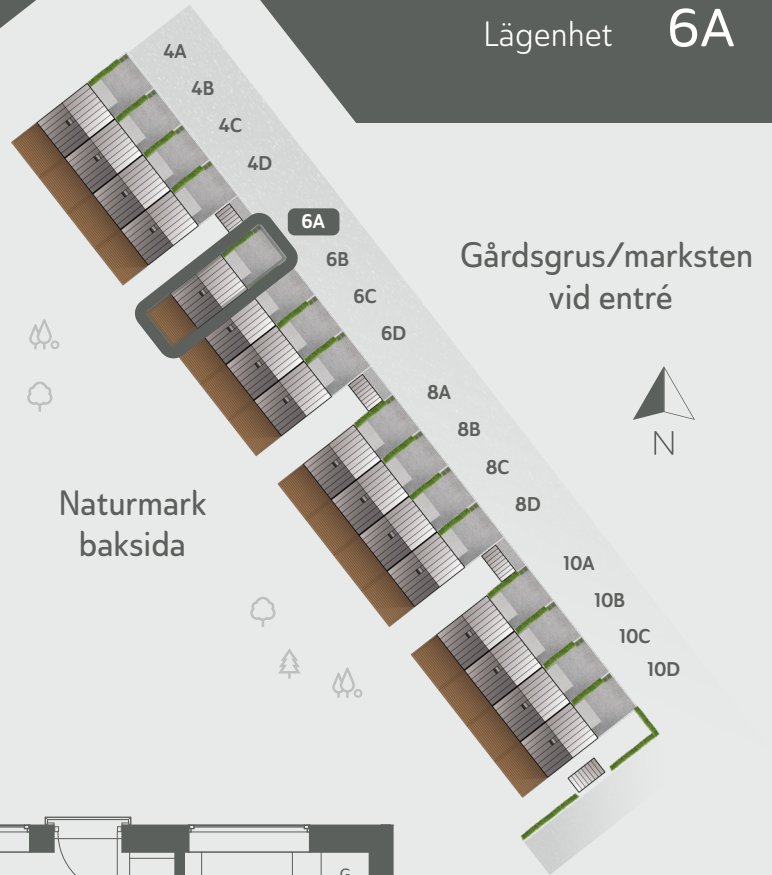

Projekt MEJERSKAN

Brf Bro Mälarstad 1

Mejerskans väg

Lägenhet **6A**

Boarea/lgh: 107 kvm

Antal rum/lgh: 5

Invändig takhöjd: 270/250 cm

K	Kyl	M	Micro	GVF	Golvvärmefördelare
F	Frys	TP	Tvättpelare	TVF	Tappvattenfördelare
DM	Diskmaskin	S	Städsåp	L	Linnesåp
⊙	Spis	VP	Värmepump	G	Garderob

SKALA 1:100

Avvikelser kan förekomma, rätt till ändringar förbehålles.