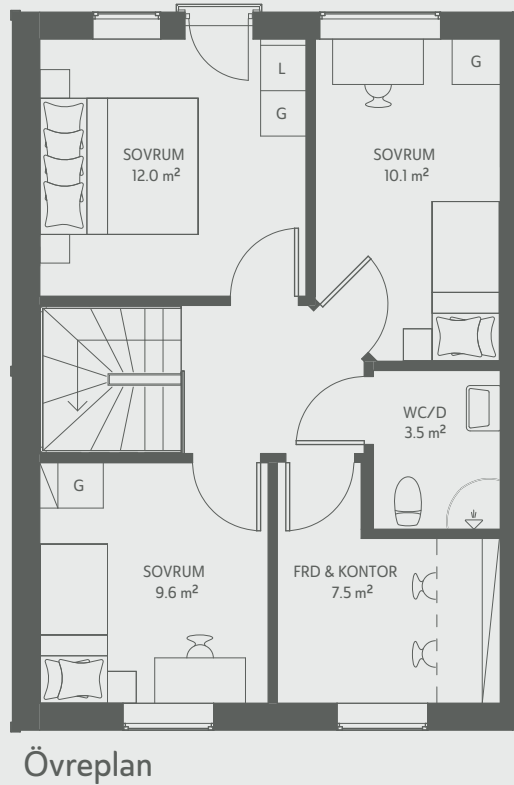

Projekt MEJERSKAN

Brf Bro Mälarstad 1

Mejerskans väg

Lägenhet **6A**

Boarea/lgh: 107 kvm

Antal rum/lgh: 5

Invändig takhöjd: 270/250 cm

K	Kyl	M	Micro	GVF	Golvvärmefördelare
F	Frys	TP	Tvättpelare	TVF	Tappvattenfördelare
DM	Diskmaskin	S	Städsåp	L	Linnesåp
⊙	Spis	VP	Värmepump	G	Garderob

SKALA 1:100

Avvikelser kan förekomma, rätt till ändringar förbehålles.