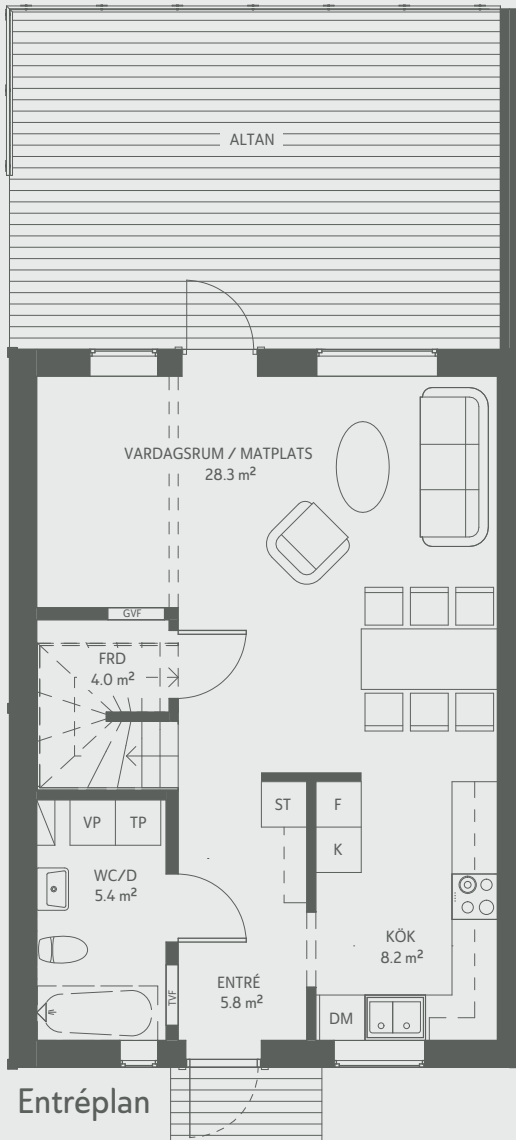

Projekt MEJERSKAN

Brf Bro Mälarstad 1

Mejerskans väg

Lägenhet 4D

Boarea/lgh: 107 kvm

Antal rum/lgh: 5

Invändig takhöjd: 270/250 cm

Entréplan

Övreplan

K	Kyl	M	Micro	GVF	Golvvärmefördelare
F	Frys	TP	Tvättpelare	TVF	Tappvattenfördelare
DM	Diskmaskin	S	Städsåp	L	Linnesåp
⊙	Spis	VP	Värmepump	G	Garderob

SKALA 1:100