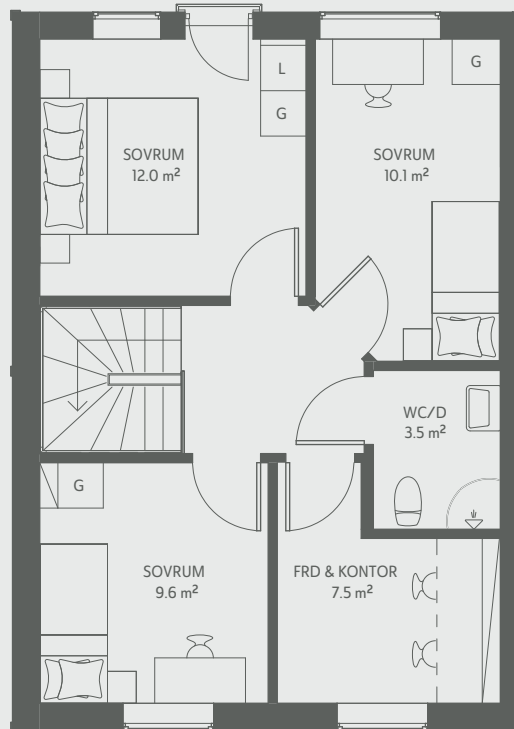

Projekt MEJERSKAN

Brf Bro Mälarstad 1

Mejerskans väg

Lägenhet 4D

Boarea/lgh: 107 kvm

Antal rum/lgh: 5

Invändig takhöjd: 270/250 cm

Entréplan

Övreplan

K	Kyl	M	Micro	GVF	Golvvärmefördelare
F	Frys	TP	Tvättpelare	TVF	Tappvattenfördelare
DM	Diskmaskin	S	Städsåp	L	Linnesåp
⊙	Spis	VP	Värmepump	G	Garderob

SKALA 1:100