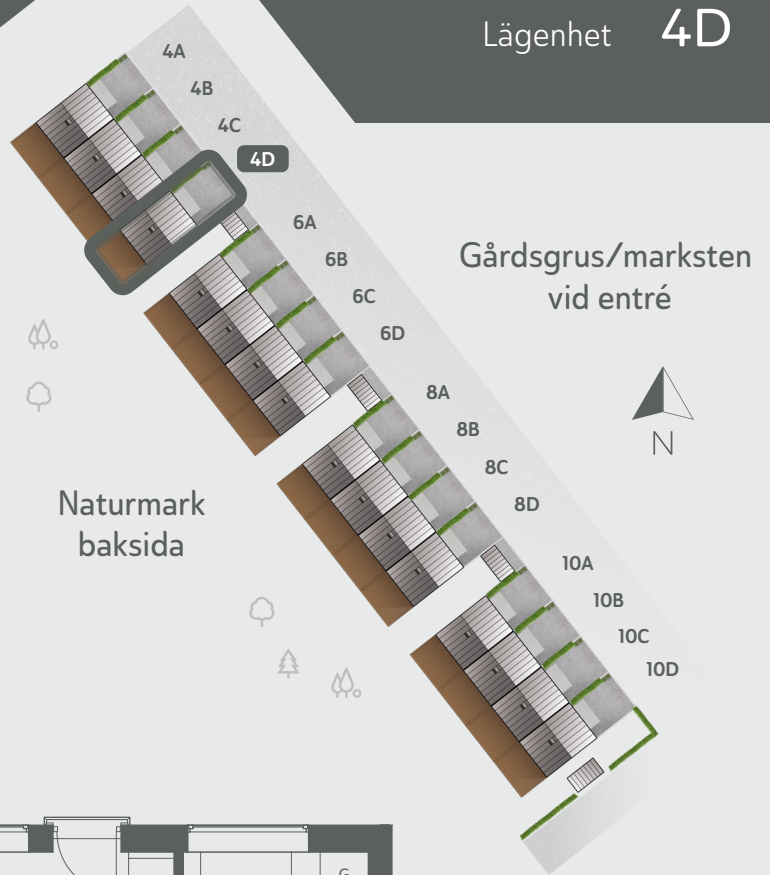

Projekt MEJERSKAN

Brf Bro Mälarstad 1

Mejerskans väg

Lägenhet 4D

Boarea/lgh: 107 kvm

Antal rum/lgh: 5

Invändig takhöjd: 270/250 cm

Entréplan

Övreplan

K	Kyl	M	Micro	GVF	Golvvärmefördelare
F	Frys	TP	Tvättpelare	TVF	Tappvattenfördelare
DM	Diskmaskin	S	Städsåp	L	Linnesåp
⊙	Spis	VP	Värmepump	G	Garderob

SKALA 1:100