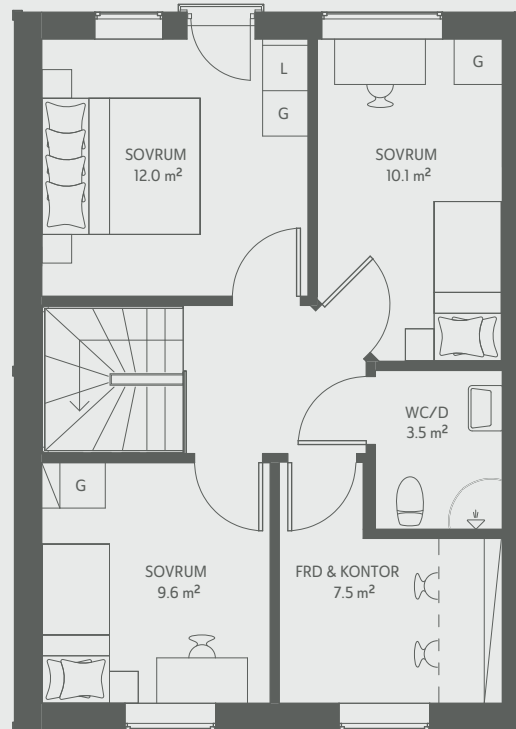

Projekt MEJERSKAN

Brf Bro Mälarstad 1

Mejerskans väg

Lägenhet **4C**

Boarea/lgh: 107 kvm

Antal rum/lgh: 5

Invändig takhöjd: 270/250 cm

Entréplan

Övreplan

K	Kyl	M	Micro	GVF	Golvvärmefördelare
F	Frys	TP	Tvättpelare	TVF	Tappvattenfördelare
DM	Diskmaskin	S	Städsåp	L	Linnesåp
⊙	Spis	VP	Värmepump	G	Garderob

SKALA 1:100

Avvikelser kan förekomma, rätt till ändringar förbehålles.