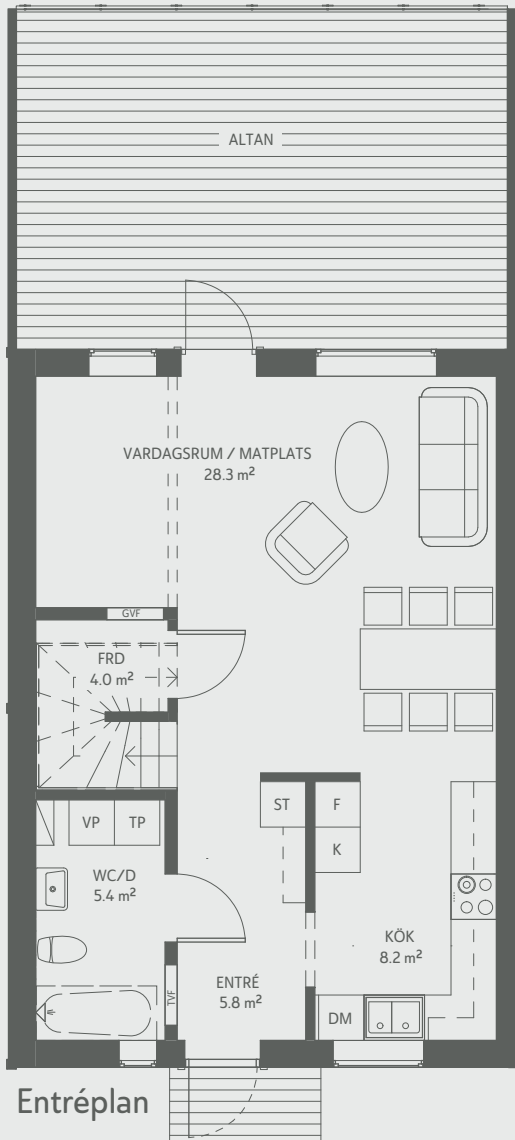

Projekt MEJERSKAN

Brf Bro Mälarstad 1

Mejerskans väg

Lägenhet **4C**

Boarea/lgh: 107 kvm

Antal rum/lgh: 5

Invändig takhöjd: 270/250 cm

Entréplan

Övreplan

K	Kyl	M	Micro	GVF	Golvvärmefördelare
F	Frys	TP	Tvättpelare	TVF	Tappvattenfördelare
DM	Diskmaskin	S	Städsåp	L	Linnesåp
⊙	Spis	VP	Värmepump	G	Garderob

SKALA 1:100

Avvikelser kan förekomma, rätt till ändringar förbehålles.