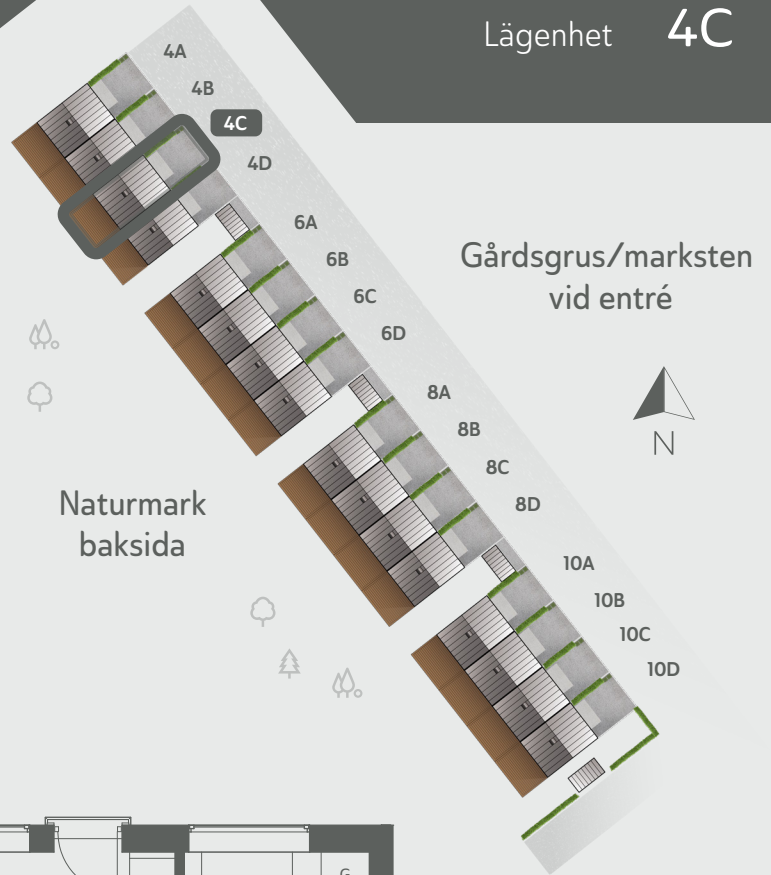

Projekt MEJERSKAN

Brf Bro Mälarstad 1

Mejerskans väg

Lägenhet **4C**

Boarea/lgh: 107 kvm

Antal rum/lgh: 5

Invändig takhöjd: 270/250 cm

Entréplan

Övreplan

K	Kyl	M	Micro	GVF	Golvvärmefördelare
F	Frys	TP	Tvättpelare	TVF	Tappvattenfördelare
DM	Diskmaskin	S	Städsåp	L	Linnesåp
⊙	Spis	VP	Värmepump	G	Garderob

SKALA 1:100

Avvikelser kan förekomma, rätt till ändringar förbehålles.