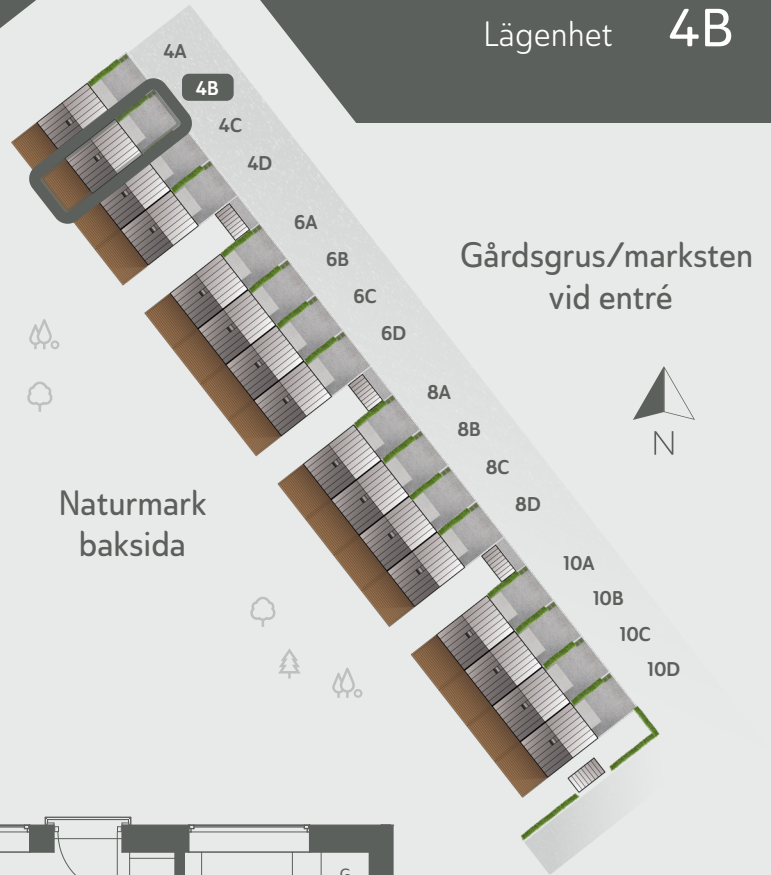

Projekt MEJERSKAN

Brf Bro Mälarstad 1

Mejerskans väg

Lägenhet **4B**

Boarea/lgh: 107 kvm

Antal rum/lgh: 5

Invändig takhöjd: 270/250 cm

Entréplan

Övreplan

K	Kyl	M	Micro	GVF	Golvvärmefördelare
F	Frys	TP	Tvättpelare	TVF	Tappvattenfördelare
DM	Diskmaskin	S	Städsåp	L	Linnesåp
⊙	Spis	VP	Värmepump	G	Garderob

SKALA 1:100

Avvikelser kan förekomma, rätt till ändringar förbehålles.