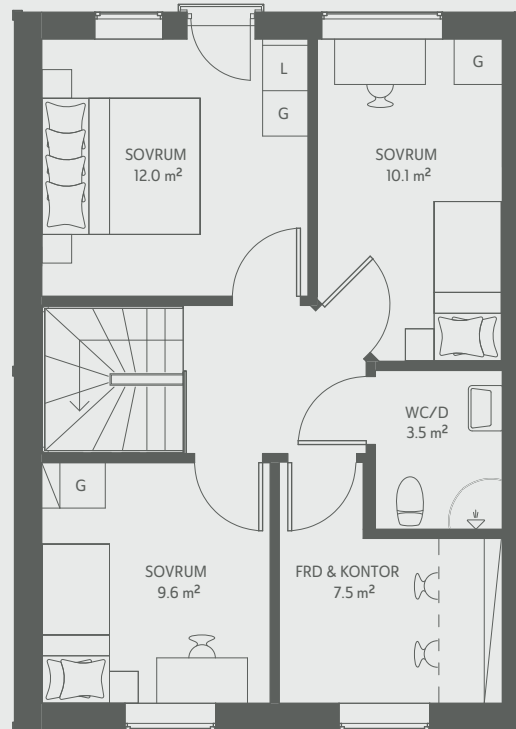

Projekt MEJERSKAN

Brf Bro Mälarstad 1

Mejerskans väg

Lägenhet **4B**

Boarea/lgh: 107 kvm

Antal rum/lgh: 5

Invändig takhöjd: 270/250 cm

Entréplan

Övreplan

K	Kyl	M	Micro	GVF	Golvvärmefördelare
F	Frys	TP	Tvättpelare	TVF	Tappvattenfördelare
DM	Diskmaskin	S	Städsåp	L	Linnesåp
⊙	Spis	VP	Värmepump	G	Garderob

SKALA 1:100

Avvikelser kan förekomma, rätt till ändringar förbehålles.