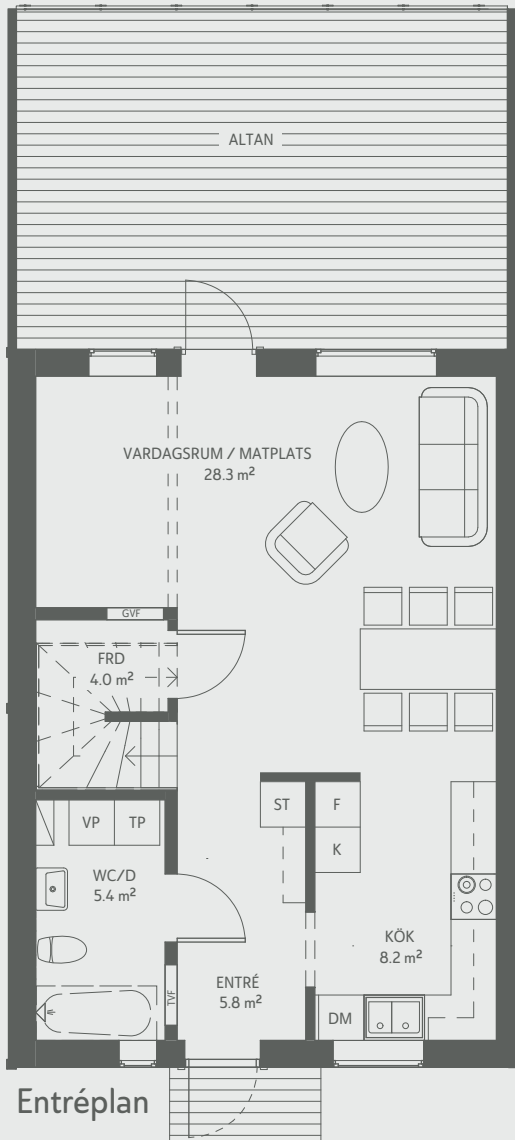

Projekt MEJERSKAN

Brf Bro Mälarstad 1

Mejerskans väg

Lägenhet **4B**

Boarea/lgh: 107 kvm

Antal rum/lgh: 5

Invändig takhöjd: 270/250 cm

Entréplan

Övreplan

K	Kyl	M	Micro	GVF	Golvvärmefördelare
F	Frys	TP	Tvättpelare	TVF	Tappvattenfördelare
DM	Diskmaskin	S	Städsåp	L	Linnesåp
⊙	Spis	VP	Värmepump	G	Garderob

SKALA 1:100

Avvikelser kan förekomma, rätt till ändringar förbehålles.