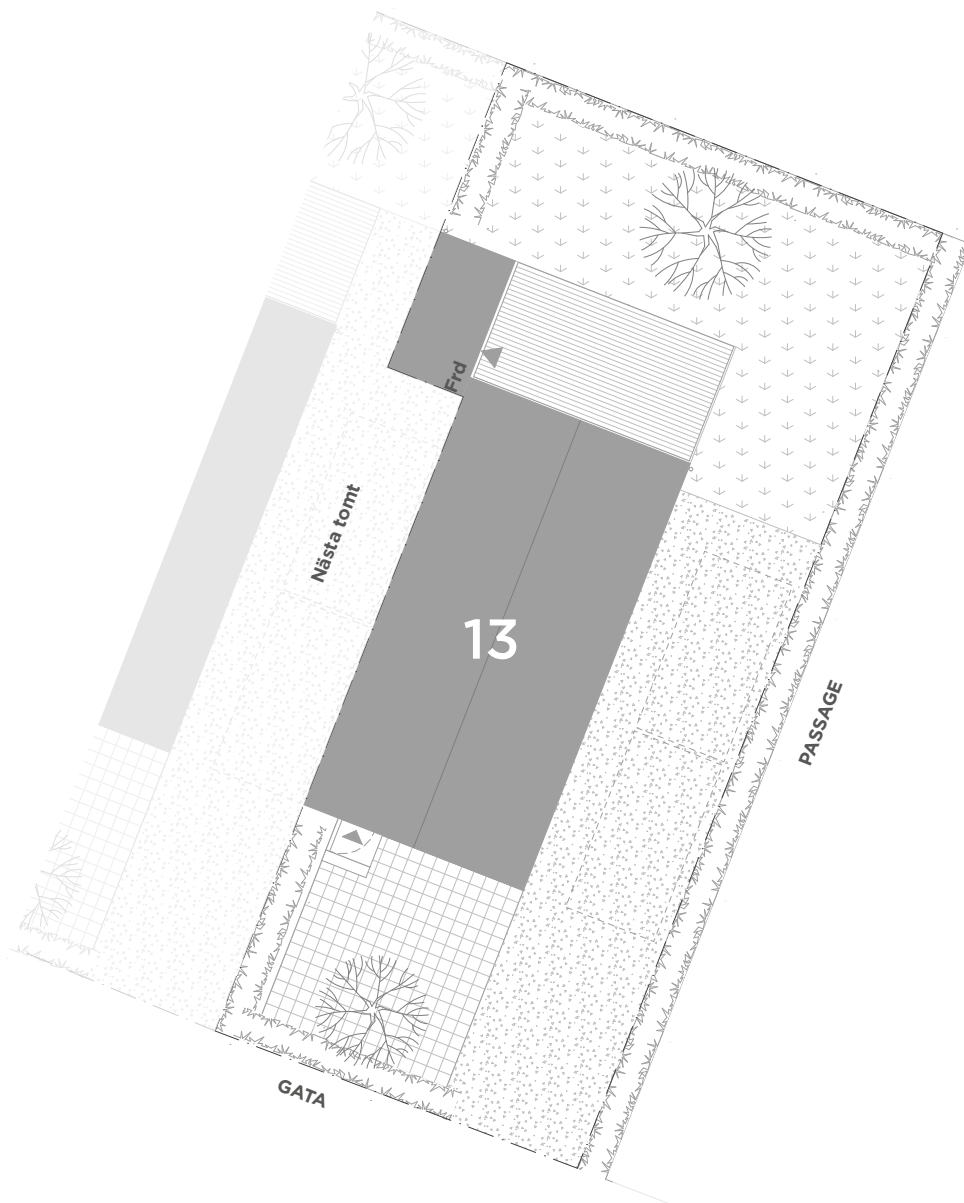

Lgh 13

Tomtarea: ca 291 kvm

FÖRKLARINGAR

- | | | | |
|--|------------------|--|-------------------|
| | Bostäder | | Gräs |
| | Tomtgräns | | Trall i trä/altan |
| | Stenmjöl/grus | | Plattor |
| | Buske/växtlighet | | |

På uppfarten finns plats för bil. På tomten finns ett kallförråd, ca 8 kvm. Invändigt ca 7 kvm. Nivåskillnader kan förekomma. Med tomtarea menas husets disponibla tomt inklusive byggnader.

Reservation för eventuella ändringar och tryckfel förbehålls.