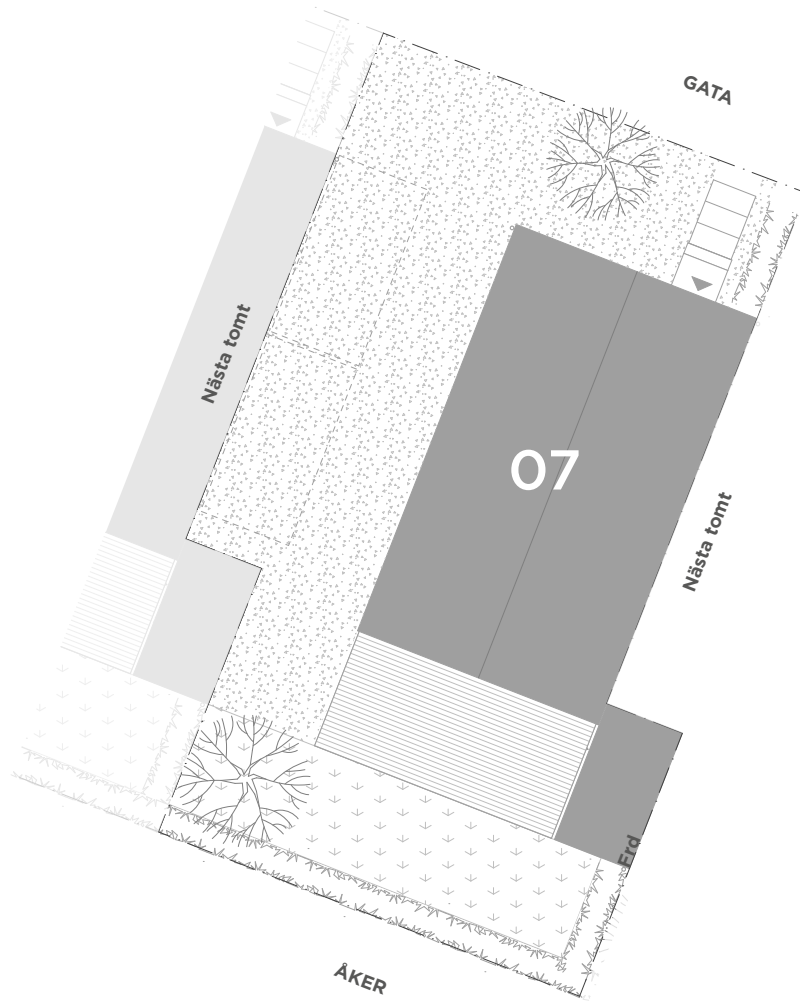

Lgh 07

Tomtarea: ca 262 kvm

FÖRKLARINGAR

	Bostäder		Gräs
	Tomtgräns		Trall i trä/altan
	Stenmjöl/grus		Plattor
	Buske/växtlighet		

På uppfarten finns plats för bil. På tomten finns ett kallförråd, ca 8 kvm. Invändigt ca 7 kvm. Nivåskillnader kan förekomma. Med tomtarea menas husets disponibla tomt inklusive byggnader.