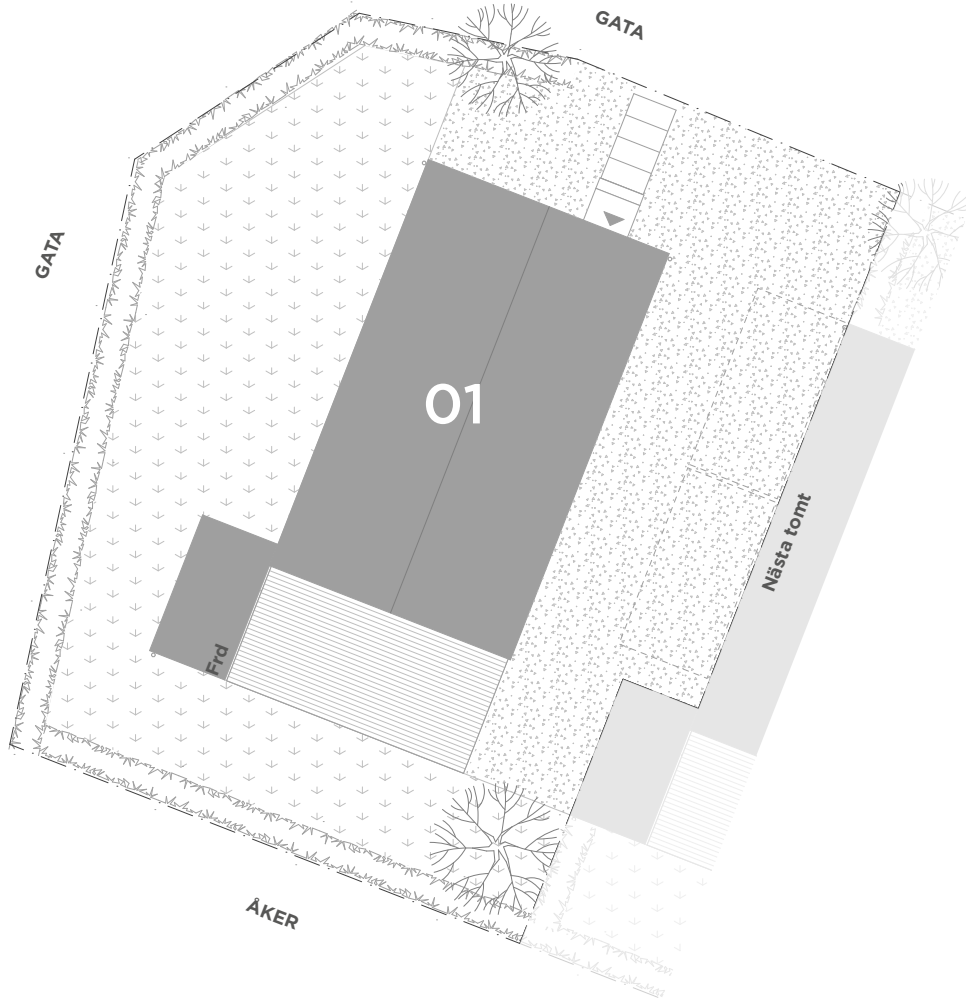

# Lgh 01

Tomtarea: ca 373 kvm

På uppfarten finns plats för bil. På tomten finns ett kallförråd, ca 8 kvm. Invändigt ca 7 kvm. Nivåskillnader kan förekomma. Med tomtarea menas husets disponibla tomt inklusive byggnader.

Reservation för eventuella ändringar och tryckfel förbehålls.