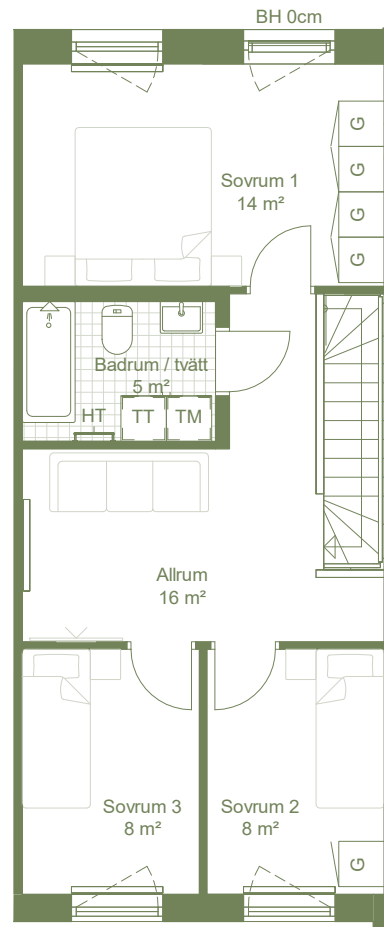

Hus n:o 1:1:5 - Bofaktblad

6 RoK / 105 m² BOA

Tomtarea 131 m²

Rumshöjd: Entréplan 2.7 m Övre plan 2.5 m
 Fönsterbröstning: 0 cm 60 cm

Entréplan

Övre plan

- | | | | | | |
|------------|--------------|-------------|--------------------|-------|--|
| Garderob | Kylskåp | Diskmaskin | Spis / ugn / micro | 1:100 | |
| Städskåp | Frys-skåp | Tvättmaskin | Belysning | | |
| Värmepanna | Handdukstork | Torktumlare | El/mediacentral | | |