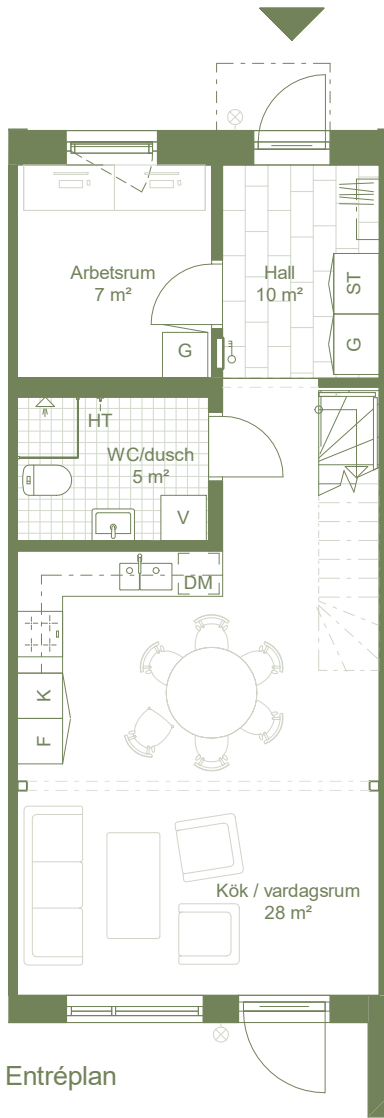

Hus n:o 1:1:5 - Bofaktblad

6 RoK / 105 m² BOA

Tomtarea 131 m²

Rumshöjd: Entréplan 2.7 m Övre plan 2.5 m
 Fönsterbröstning: 0 cm 60 cm

Entréplan

Övre plan

- | | | | | | |
|------------|--------------|-------------|--------------------|-------|--|
| Garderob | Kylskåp | Diskmaskin | Spis / ugn / micro | 1:100 | |
| Städskåp | Frys-skåp | Tvättmaskin | Belysning | | |
| Värmepanna | Handdukstork | Torktumlare | El/mediacentral | | |