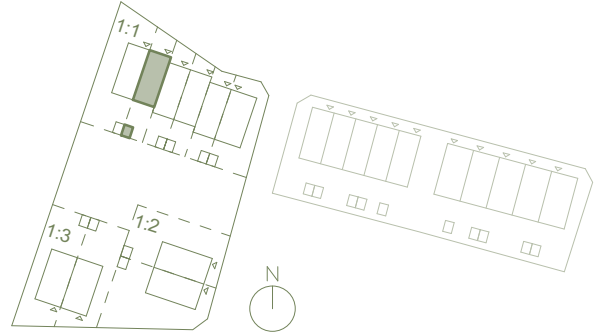

Hus n:o 1:1:5 - Bofaktblad

6 RoK / 105 m² BOA

Tomtarea 131 m²

Rumshöjd: Entréplan 2.7 m Övre plan 2.5 m
 Fönsterbröstning: 0 cm 60 cm

Entréplan

Övre plan

- | | | | | | |
|------------|--------------|-------------|--------------------|-------|--|
| Garderob | Kylskåp | Diskmaskin | Spis / ugn / micro | 1:100 | |
| Städskåp | Frys-skåp | Tvättmaskin | Belysning | | |
| Värmepanna | Handdukstork | Torktumlare | El/mediacentral | | |