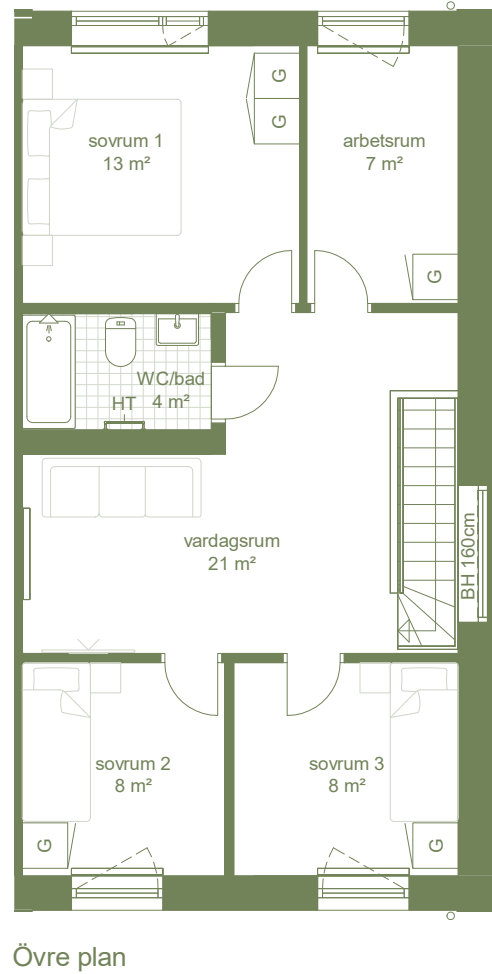

Hus n:o 1:3:2 - Bofaktblad

6 RoK / 126 m² BOA

Tomtarea 277 m²

Rumshöjd: Entréplan 2.7 m Övre plan 2.5 m
 Fönsterbröstning: 0 cm 60 cm

- | | | | | | |
|------------|----------------------------|-------------|-----------------|------------------------|--|
| Garderob | Kylskåp | Diskmaskin | Spis / ugn | 1:100 | |
| Städskåp | Frysskåp | Tvättmaskin | Handdukstork | | |
| Värmepanna | Skafferi (förb. för micro) | Torktumlare | El/mediacentral | Radiator under fönster | |