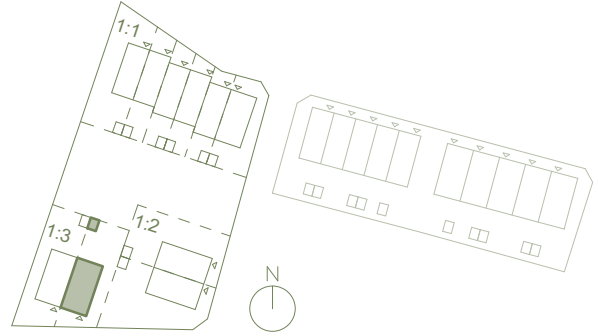

Hus n:o 1:3:2 - Bofaktblad

6 RoK / 126 m² BOA

Tomtarea 277 m²

Rumshöjd: Entréplan 2.7 m Övre plan 2.5 m
 Fönsterbröstning: 0 cm 60 cm

- | | | | | | |
|------------|----------------------------|-------------|-----------------|------------------------|--|
| Garderob | Kylskåp | Diskmaskin | Spis / ugn | 1:100 | |
| Städskåp | Frysskåp | Tvättmaskin | Handdukstork | | |
| Värmepanna | Skafferi (förb. för micro) | Torktumlare | El/mediacentral | Radiator under fönster | |