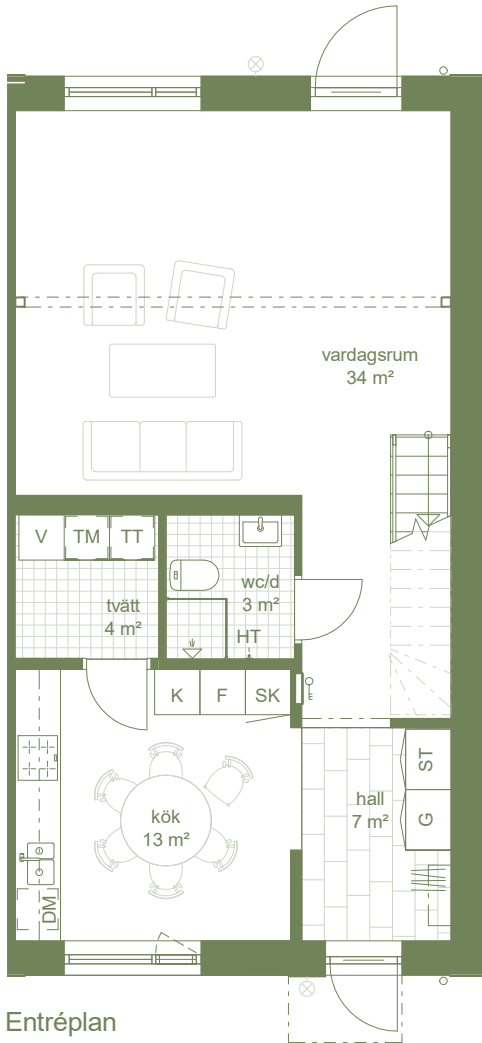

Hus n:o 1:3:2 - Bofaktblad

6 RoK / 126 m² BOA

Tomtarea 277 m²

Rumshöjd: Entréplan 2.7 m Övre plan 2.5 m
 Fönsterbröstning: 0 cm 60 cm

- | | | | | | |
|------------|----------------------------|-------------|-----------------|------------------------|--|
| Garderob | Kylskåp | Diskmaskin | Spis / ugn | 1:100 | |
| Städskåp | Frysskåp | Tvättmaskin | Handdukstork | | |
| Värmepanna | Skafferi (förb. för micro) | Torktumlare | El/mediacentral | Radiator under fönster | |