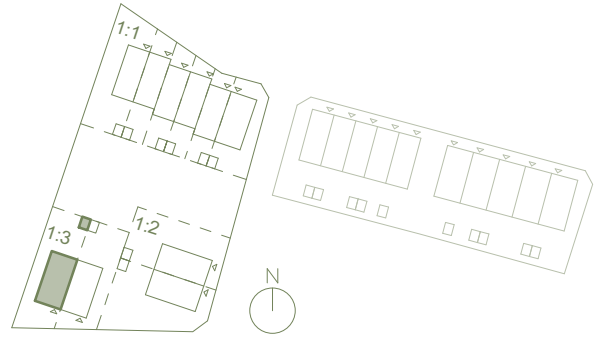

# Hus n:o 1:3:1 - Bofaktblad

6 RoK / 126 m<sup>2</sup> BOA

Tomtarea 229 m<sup>2</sup>

Rumshöjd: Entréplan 2.7 m Övre plan 2.5 m  
 Fönsterbröstning: 0 cm 60 cm

- |            |                            |             |                 |                        |  |
|------------|----------------------------|-------------|-----------------|------------------------|--|
| Garderob   | Kylskåp                    | Diskmaskin  | Spis / ugn      | 1:100                  |  |
| Städskåp   | Frysskåp                   | Tvättmaskin | Handdukstork    |                        |  |
| Värmepanna | Skafferi (förb. för micro) | Torktumlare | El/mediacentral | Radiator under fönster |  |