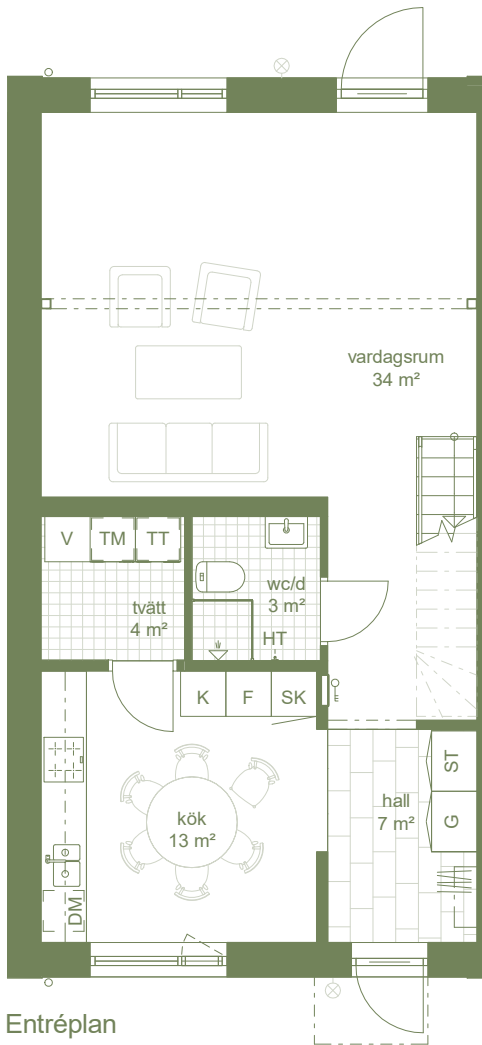

# Hus n:o 1:3:1 - Bofaktblad

6 RoK / 126 m<sup>2</sup> BOA

Tomtarea 229 m<sup>2</sup>

Rumshöjd: Entréplan 2.7 m Övre plan 2.5 m  
 Fönsterbröstning: 0 cm 60 cm

- |            |                            |             |                 |                        |  |
|------------|----------------------------|-------------|-----------------|------------------------|--|
| Garderob   | Kylskåp                    | Diskmaskin  | Spis / ugn      | 1:100                  |  |
| Städskåp   | Frysskåp                   | Tvättmaskin | Handdukstork    |                        |  |
| Värmepanna | Skafferi (förb. för micro) | Torktumlare | El/mediacentral | Radiator under fönster |  |

Rätt till ändringar förbehålles. Ytangelser och rumshöjder är preliminära. Möbler och övriga illustrationer ingår ej.