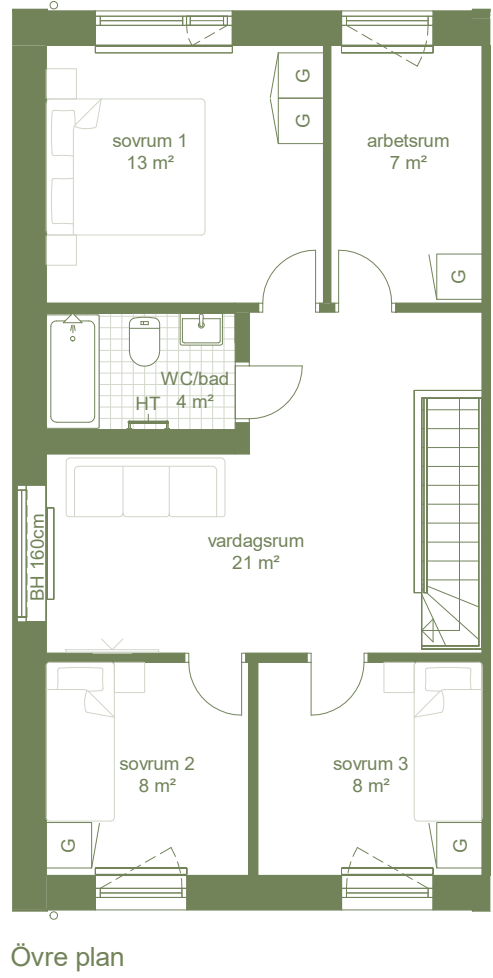

# Hus n:o 1:3:1 - Bofaktblad

6 RoK / 126 m<sup>2</sup> BOA

Tomtarea 229 m<sup>2</sup>

Rumshöjd: Entréplan 2.7 m Övre plan 2.5 m  
 Fönsterbröstning: 0 cm 60 cm

- |            |                            |             |                 |                        |  |
|------------|----------------------------|-------------|-----------------|------------------------|--|
| Garderob   | Kylskåp                    | Diskmaskin  | Spis / ugn      | 1:100                  |  |
| Städskåp   | Frysskåp                   | Tvättmaskin | Handdukstork    |                        |  |
| Värmepanna | Skafferi (förb. för micro) | Torktumlare | El/mediacentral | Radiator under fönster |  |

Rätt till ändringar förbehålles. Ytangelser och rumshöjder är preliminära. Möbler och övriga illustrationer ingår ej.