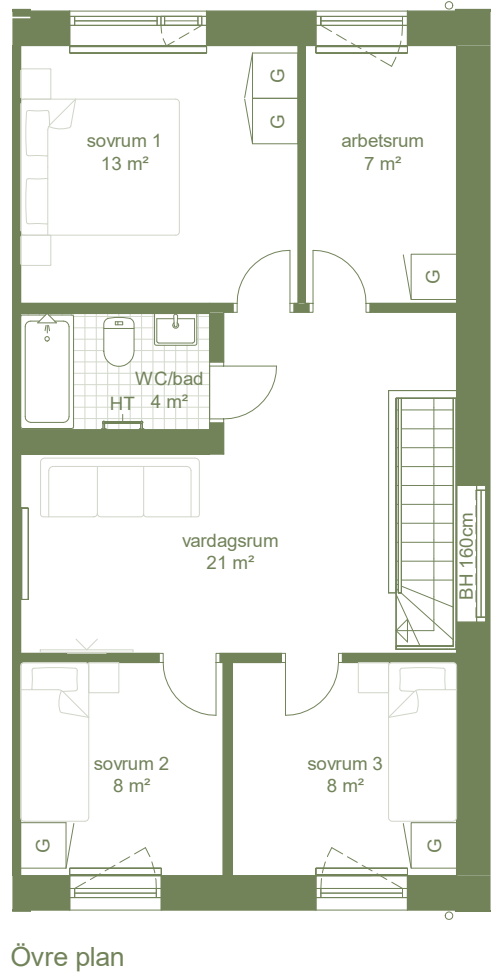

# Hus n:o 1:2:2 - Bofaktblad

6 RoK / 126 m<sup>2</sup> BOA

Tomtarea 256 m<sup>2</sup>

Rumshöjd: Entréplan 2.7 m Övre plan 2.5 m  
 Fönsterbröstning: 0 cm 60 cm

- |            |                            |             |                 |                        |           |
|------------|----------------------------|-------------|-----------------|------------------------|-----------|
| Garderob   | Kylskåp                    | Diskmaskin  | Spis / ugn      | 1:100                  | Belysning |
| Städskåp   | Frysskåp                   | Tvättmaskin | Handdukstork    |                        |           |
| Värmepanna | Skafferi (förb. för micro) | Torktumlare | El/mediacentral | Radiator under fönster |           |