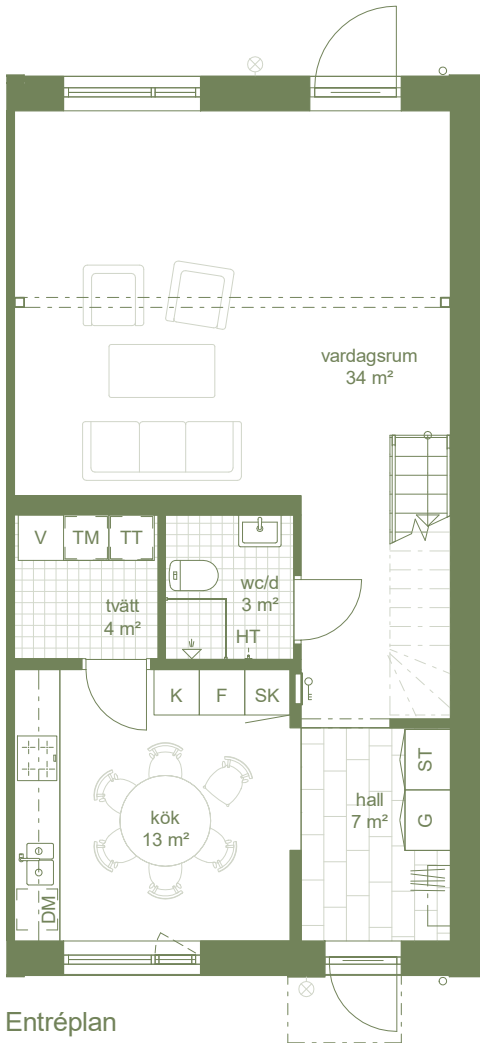

# Hus n:o 1:2:2 - Bofaktblad

6 RoK / 126 m<sup>2</sup> BOA

Tomtarea 256 m<sup>2</sup>

Rumshöjd: Entréplan 2.7 m Övre plan 2.5 m  
 Fönsterbröstning: 0 cm 60 cm

- |            |                            |             |                 |                        |           |
|------------|----------------------------|-------------|-----------------|------------------------|-----------|
| Garderob   | Kylskåp                    | Diskmaskin  | Spis / ugn      | 1:100                  | Belysning |
| Städskåp   | Frysskåp                   | Tvättmaskin | Handdukstork    |                        |           |
| Värmepanna | Skafferi (förb. för micro) | Torktumlare | El/mediacentral | Radiator under fönster |           |