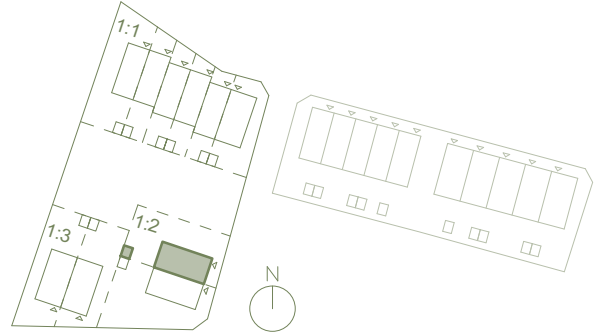

# Hus n:o 1:2:2 - Bofaktblad

6 RoK / 126 m<sup>2</sup> BOA

Tomtarea 256 m<sup>2</sup>

Rumshöjd: Entréplan 2.7 m Övre plan 2.5 m  
 Fönsterbröstning: 0 cm 60 cm

- |            |                            |             |                 |                        |           |
|------------|----------------------------|-------------|-----------------|------------------------|-----------|
| Garderob   | Kylskåp                    | Diskmaskin  | Spis / ugn      | 1:100                  | Belysning |
| Städskåp   | Frysskåp                   | Tvättmaskin | Handdukstork    |                        |           |
| Värmepanna | Skafferi (förb. för micro) | Torktumlare | El/mediacentral | Radiator under fönster |           |