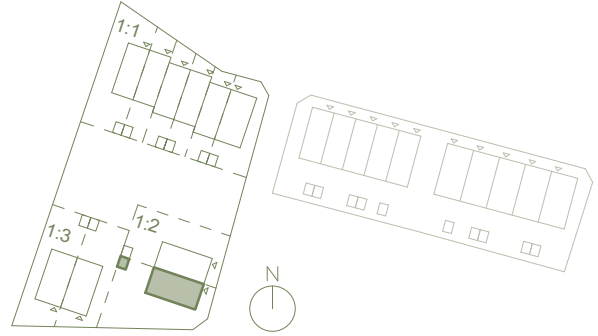

Hus n:o 1:2:1 - Bofaktblad

6 RoK / 126 m² BOA

Tomtarea 248 m²

Rumshöjd: Entréplan 2.7 m Övre plan 2.5 m
 Fönsterbröstning: 0 cm 60 cm

- | | | | | | |
|------------|------------------------------|-------------|-----------------|------------------------|--|
| Garderob | Kylskåp | Diskmaskin | Spis / ugn | 1:100 | |
| Städskåp | Frysskåp | Tvättmaskin | Handdukstork | | |
| Värmepanna | Skafferier (förb. för micro) | Torktumlare | El/mediacentral | Radiator under fönster | |