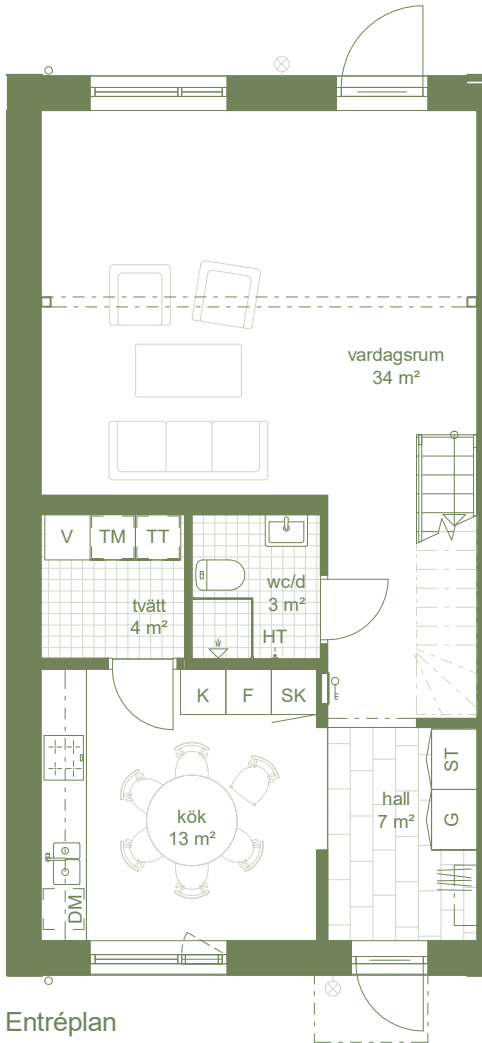

Hus n:o 1:2:1 - Bofaktblad

6 RoK / 126 m² BOA

Tomtarea 248 m²

Rumshöjd: Entréplan 2.7 m Övre plan 2.5 m
 Fönsterbröstning: 0 cm 60 cm

- | | | | | | |
|------------|------------------------------|-------------|-----------------|------------------------|--|
| Garderob | Kylskåp | Diskmaskin | Spis / ugn | 1:100 | |
| Städskåp | Frysskåp | Tvättmaskin | Handdukstork | | |
| Värmepanna | Skafferier (förb. för micro) | Torktumlare | El/mediacentral | Radiator under fönster | |