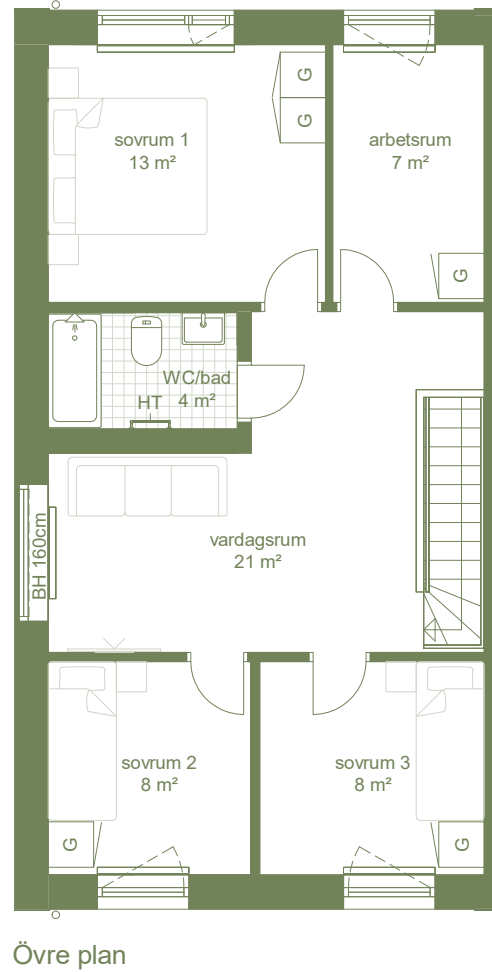

Hus n:o 1:2:1 - Bofaktblad

6 RoK / 126 m² BOA

Tomtarea 248 m²

Rumshöjd: Entréplan 2.7 m Övre plan 2.5 m
 Fönsterbröstning: 0 cm 60 cm

- | | | | | | |
|------------|------------------------------|-------------|-----------------|------------------------|--|
| Garderob | Kylskåp | Diskmaskin | Spis / ugn | 1:100 | |
| Städskåp | Frysskåp | Tvättmaskin | Handdukstork | | |
| Värmepanna | Skafferier (förb. för micro) | Torktumlare | El/mediacentral | Radiator under fönster | |