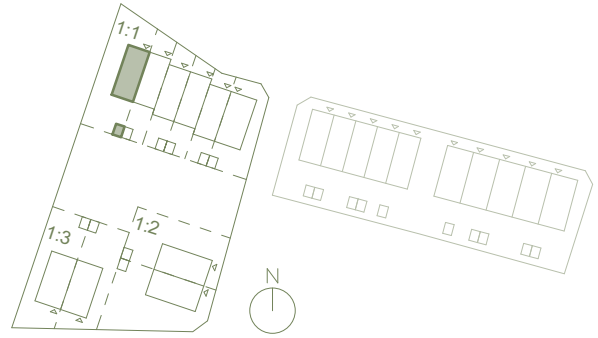

Hus n:o 1:1:6 - Bofaktblad

6 RoK / 105 m² BOA

Tomtarea 234 m²

Rumshöjd: Entréplan 2.7 m Övre plan 2.5 m
 Fönsterbröstning: 0 cm 60 cm

Entréplan

Övre plan

- | | | | |
|------------|--------------|-------------|------------------------|
| Garderob | Kylskåp | Diskmaskin | Spis / ugn / micro |
| Städskåp | Frysskåp | Tvättmaskin | Belysning |
| Värmepanna | Handdukstork | Torktumlare | El/mediacentral |
| | | | Radiator under fönster |