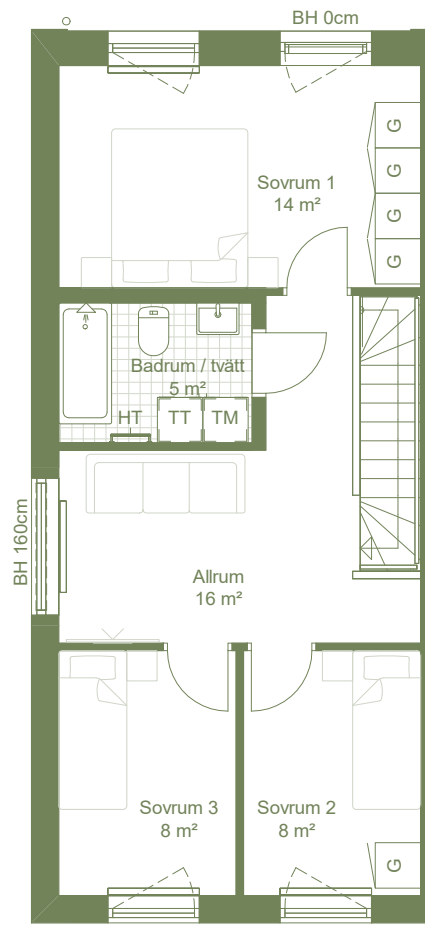

Hus n:o 1:1:6 - Bofaktblad

6 RoK / 105 m² BOA

Tomtarea 234 m²

Rumshöjd: Entréplan 2.7 m Övre plan 2.5 m
 Fönsterbröstning: 0 cm 60 cm

Entréplan

Övre plan

- | | | | |
|------------|--------------|-------------|------------------------|
| Garderob | Kylskåp | Diskmaskin | Spis / ugn / micro |
| Städskåp | Frysskåp | Tvättmaskin | Belysning |
| Värmepanna | Handdukstork | Torktumlare | El/mediacentral |
| | | | Radiator under fönster |