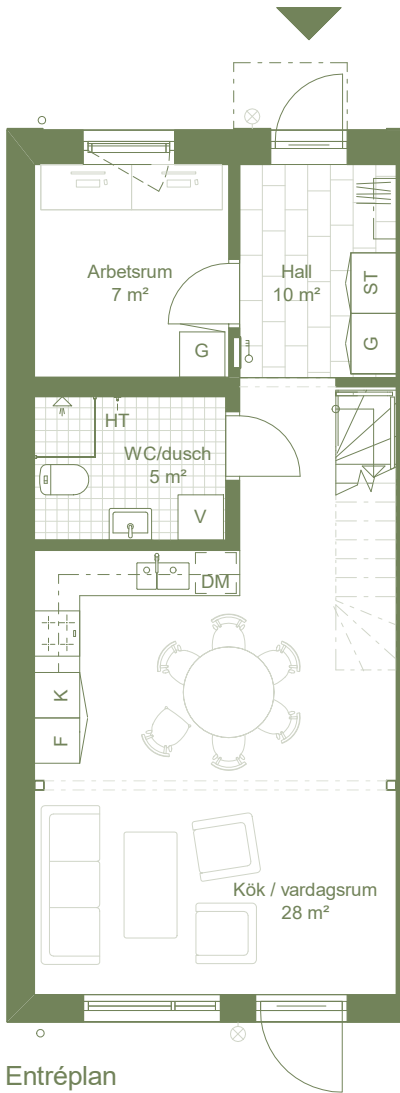

Hus n:o 1:1:6 - Bofaktblad

6 RoK / 105 m² BOA

Tomtarea 234 m²

Rumshöjd: Entréplan 2.7 m Övre plan 2.5 m
 Fönsterbröstning: 0 cm 60 cm

Entréplan

Övre plan

- | | | | |
|------------|--------------|-------------|------------------------|
| Garderob | Kylskåp | Diskmaskin | Spis / ugn / micro |
| Städskåp | Frysskåp | Tvättmaskin | Belysning |
| Värmepanna | Handdukstork | Torktumlare | El/mediacentral |
| | | | Radiator under fönster |