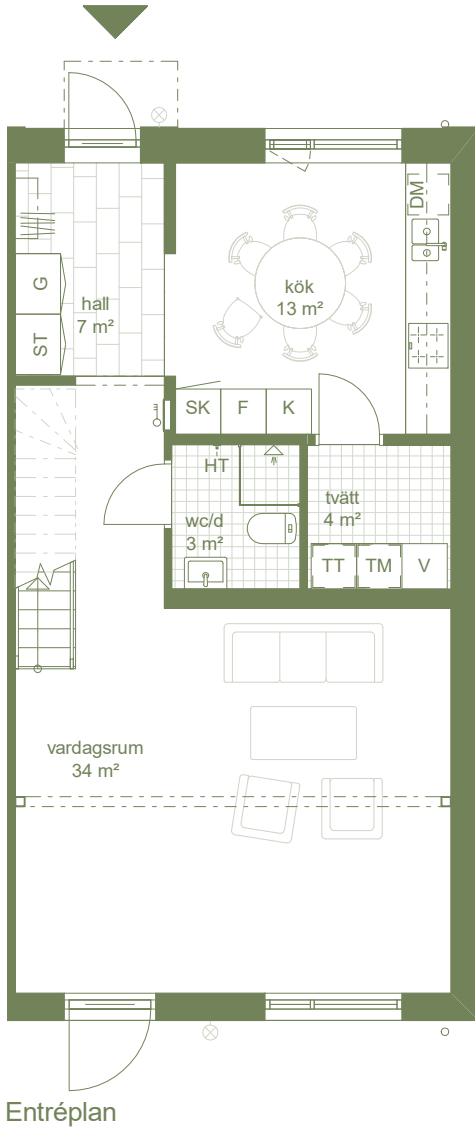

Hus n:o 1:1:1 - Bofaktblad

6 RoK / 126 m² BOA

Tomtarea 219 m²

Rumshöjd: Entréplan 2.7 m Övre plan 2.5 m
 Fönsterbröstning: 0 cm 60 cm

Garderob	Kylskåp	Diskmaskin	Spis / ugn	1:100
Städskåp	Frysskåp	Tvättmaskin	Handdukstork	
Värmepanna	Skafferier (förb. för micro)	Torktumlare	El/mediacentral	Belysning
				Radiator under fönster