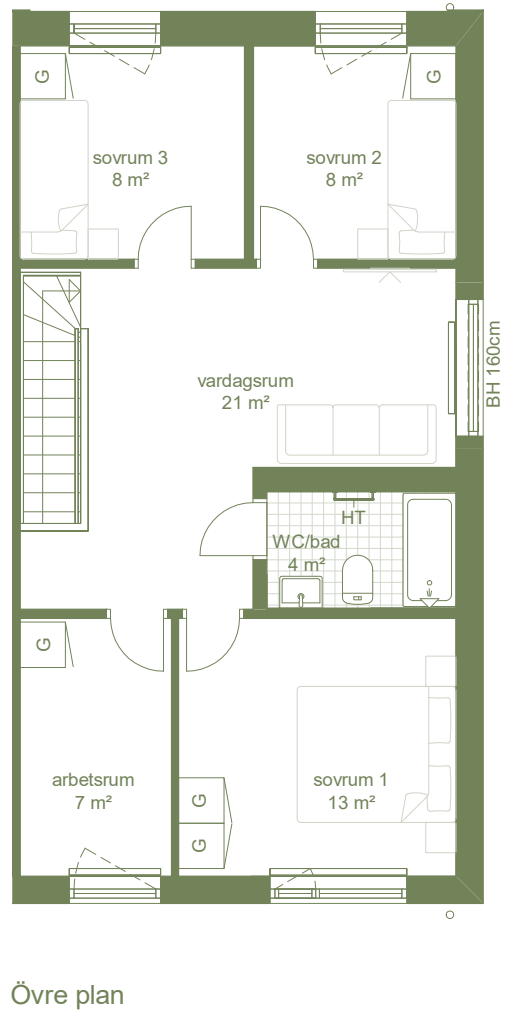

Hus n:o 1:1:1 - Bofaktblad

6 RoK / 126 m² BOA

Tomtarea 219 m²

Rumshöjd: Entréplan 2.7 m Övre plan 2.5 m
 Fönsterbröstning: 0 cm 60 cm

Garderob	Kylskåp	Diskmaskin	Spis / ugn	1:100
Städskåp	Frysskåp	Tvättmaskin	Handdukstork	
Värmepanna	Skafferier (förb. för micro)	Torktumlare	El/mediacentral	Belysning
				Radiator under fönster