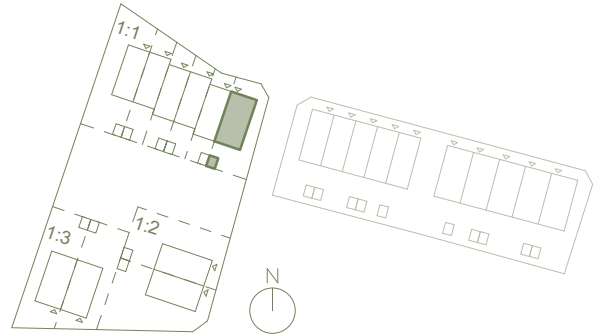

Hus n:o 1:1:1 - Bofaktblad

6 RoK / 126 m² BOA

Tomtarea 219 m²

Rumshöjd: Entréplan 2.7 m Övre plan 2.5 m
 Fönsterbröstning: 0 cm 60 cm

Garderob	Kylskåp	Diskmaskin	Spis / ugn	1:100
Städskåp	Frysskåp	Tvättmaskin	Handdukstork	
Värmepanna	Skafferier (förb. för micro)	Torktumlare	El/mediacentral	Belysning
				Radiator under fönster