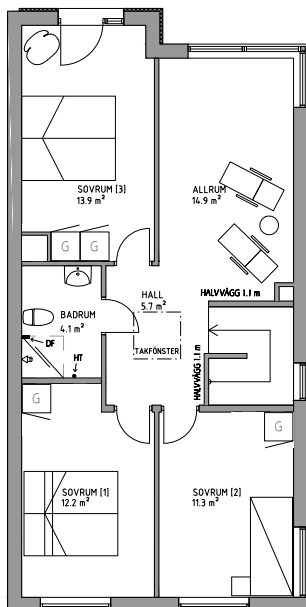

Standard

+ 0 kr

Tillval

+ 6.500 kr

Tillvalet innebär att det byggs en vägg med en innerdörr. Innerdörr samma som övriga. Det finns möjlighet att omfördela andra garderober till detta blivande sovrum/kontor.