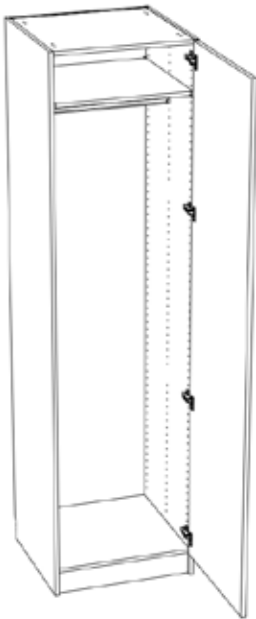

FÖNSTERBÄNKAR

Kalksten i grå ton, Azul.

Standard

Kalksten, Azul

GARDEROBER

Standard är Ballingslöv garderober vit melamin med 1 hylla och 1 klädstång.
Dörr med mjukstängande gångjärn.

Standard

Vit melamin 60 x 60 cm.