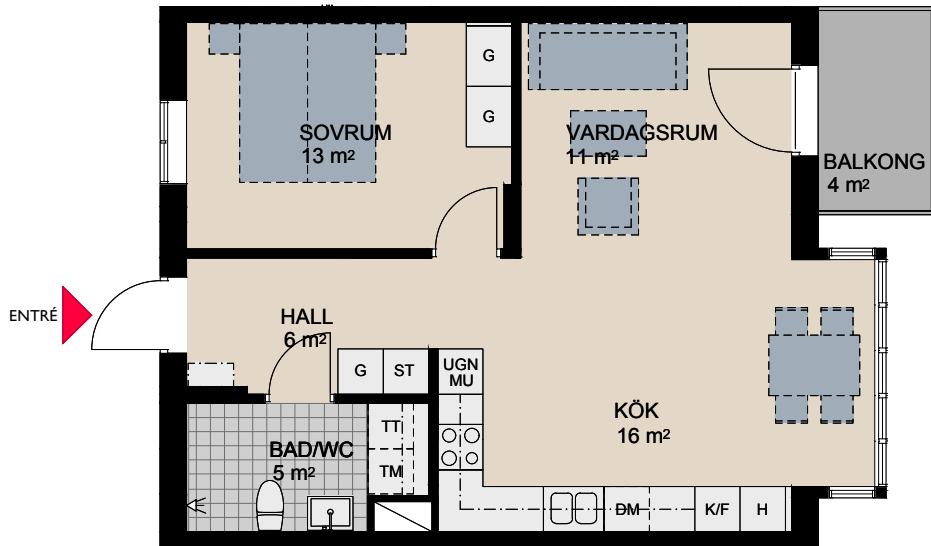

Pegonia

BRF Falkegården

SKALA 1:100

Lgh nr: 1106

Antal rum 2 rok
Storlek 57 kvm
Plan 2

- K/F Kyl/Frys
- H Högsåp
- DM Diskmaskin
- ○ Spis
- UGN
MU Ugn/Mikrovågsugn
- TM Tvättmaskin
- TT Torktumlare
- ST Städsåp
- G Garderob
- Kapphylla