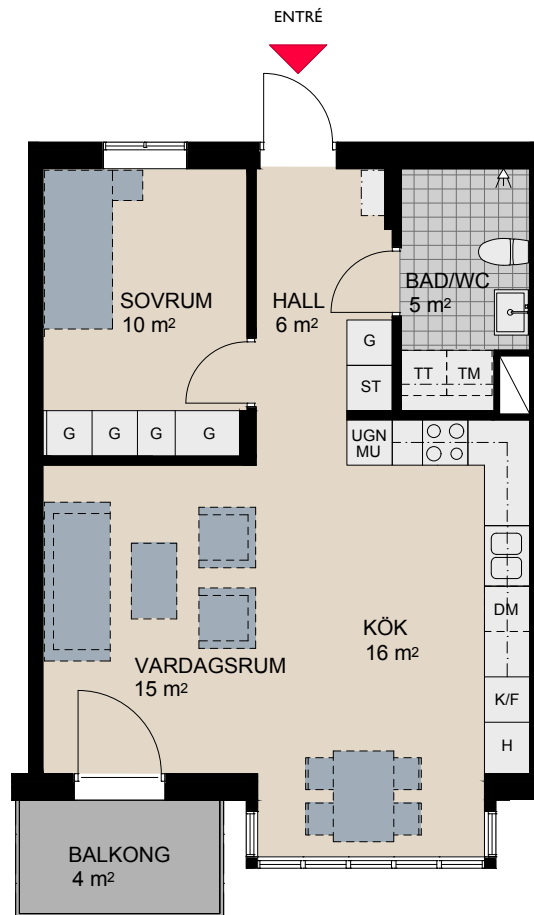

Pegonia

BRF Falkegården

SKALA 1:100

Lgh nr: 1109

Antal rum 2 rok
Storlek 54 kvm
Plan 2

- **K/F** Kyl/Frys
- **H** Högsåp
- **DM** Diskmaskin
- **Spis** Spis
- **UGN MU** Ugn/Mikrovågsugn
- **TM** Tvättmaskin
- **TT** Torktumlare
- **ST** Städskåp
- **G** Garderob
- **Kapphylla**