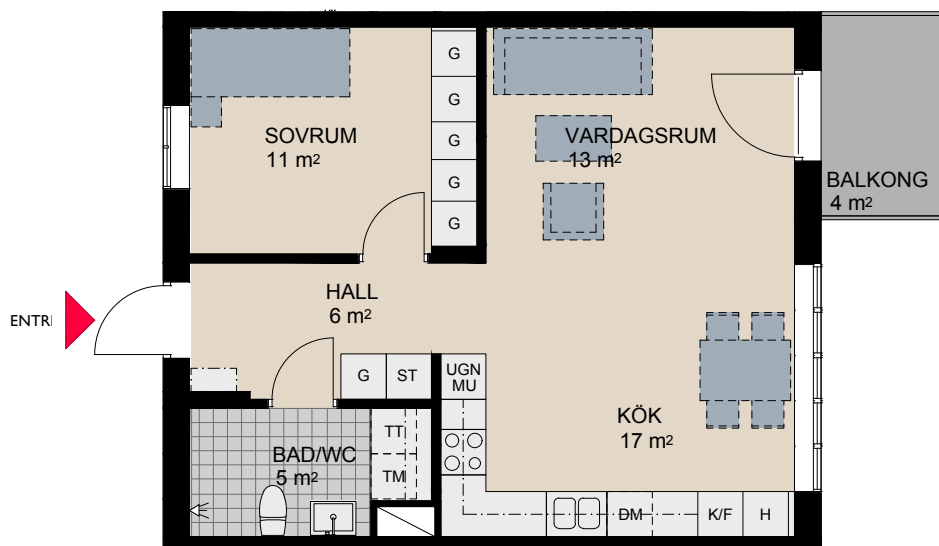

Pegonia

BRF Falkegården

SKALA 1:100

Lgh nr: 1002

Antal rum 2 rok
Storlek 53 kvm
Plan 1

- K/F Kyl/Frys
- H Högsåp
- DM Diskmaskin
- ○ Spis
- UGN
  MU Ugn/Mikrovågsugn
- TM Tvättmaskin
- TT Torktumlare
- ST Städskåp
- G Garderob
- Kapphylla