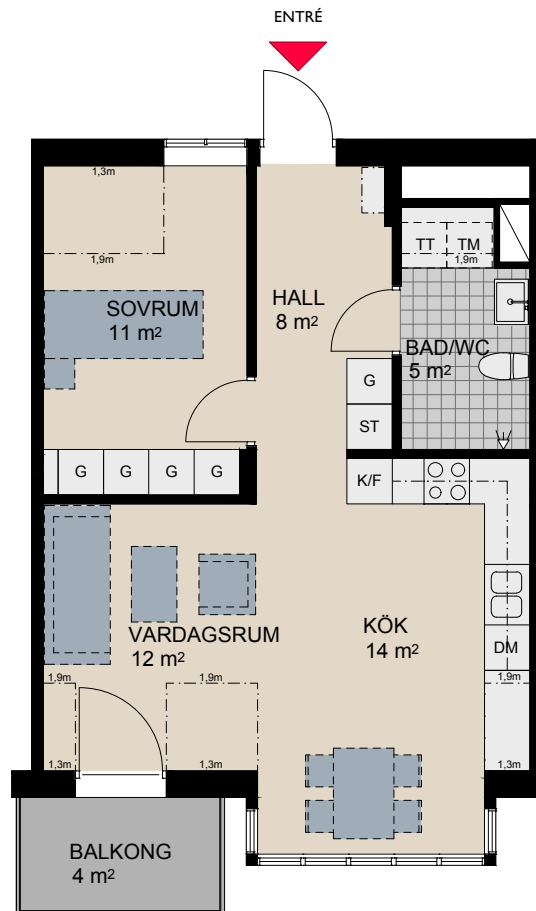

Pegonia

BRF Falkegården

SKALA 1:100

Lgh nr: 1209

Antal rum 2 rok
Storlek 52 kvm
Plan 3

- Kyl/Frys
- Diskmaskin
- Spis
- Tvättmaskin
- Torktumlare
- Städskåp
- Garderob
- Kapphylla