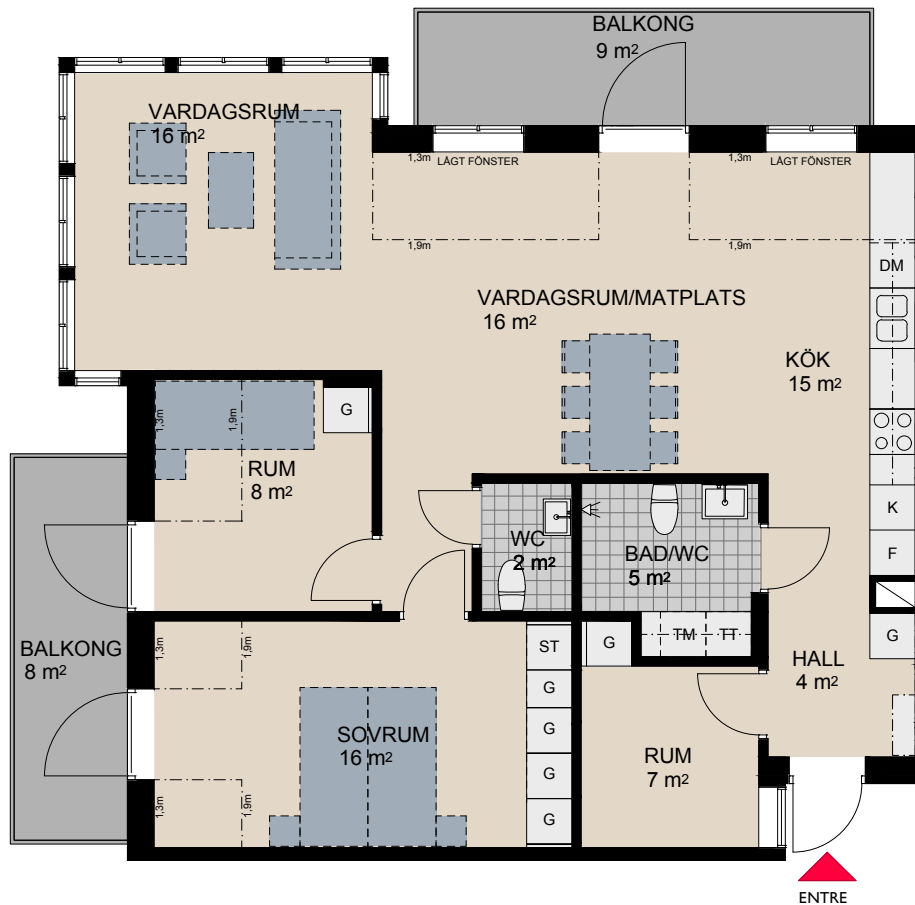

Pegonia

BRF Falkegården

SKALA 1:100

Lgh nr: 1202

Antal rum 5 rok
Storlek 93 kvm
Plan 3

- ☐ K Kylskåp
- ☐ F Frysskåp
- ☐ DM Diskmaskin
- ☐ S Spis
- ☐ TM Tvättmaskin
- ☐ TT Torktumlare
- ☐ ST Städskåp
- ☐ G Garderob
- ☐ Kapphylla