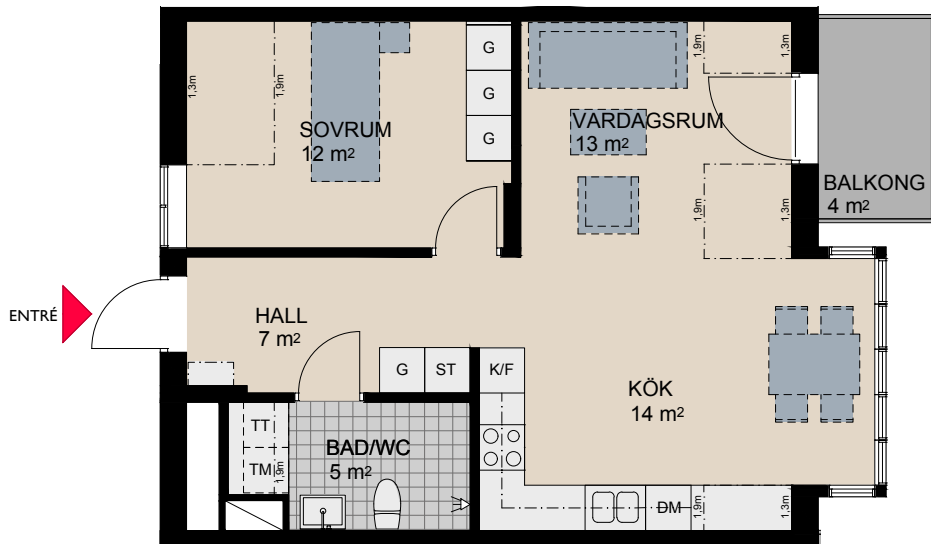

Pegonia

BRF Falkegården

SKALA 1:100

Lgh nr: 1205

Antal rum 2 rok
Storlek 53 kvm
Plan 3

- **K/F** Kyl/Frys
- **DM** Diskmaskin
- **Spis** Spis
- **TM** Tvättmaskin
- **TT** Torktumlare
- **ST** Städskåp
- **G** Garderob
- **Kapphylla** Kapphylla