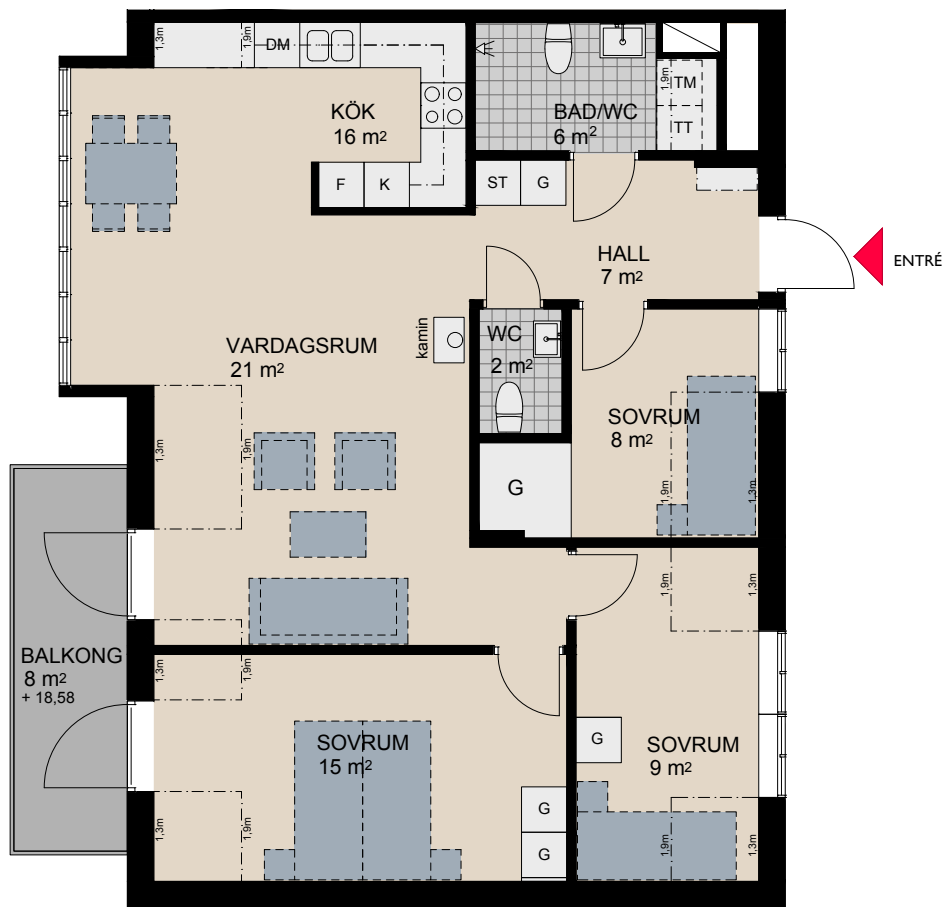

Pegonia

BRF Falkegården

SKALA 1:100

Lgh nr: 1201

Antal rum 4 rok
Storlek 90 kvm
Plan 3

- K Kylskåp
- F Frysskåp
- DM Diskmaskin
- ○○ Spis
- TM Tvättmaskin
- TT Torktumlare
- ST Städskåp
- G Garderob
- Kapphylla