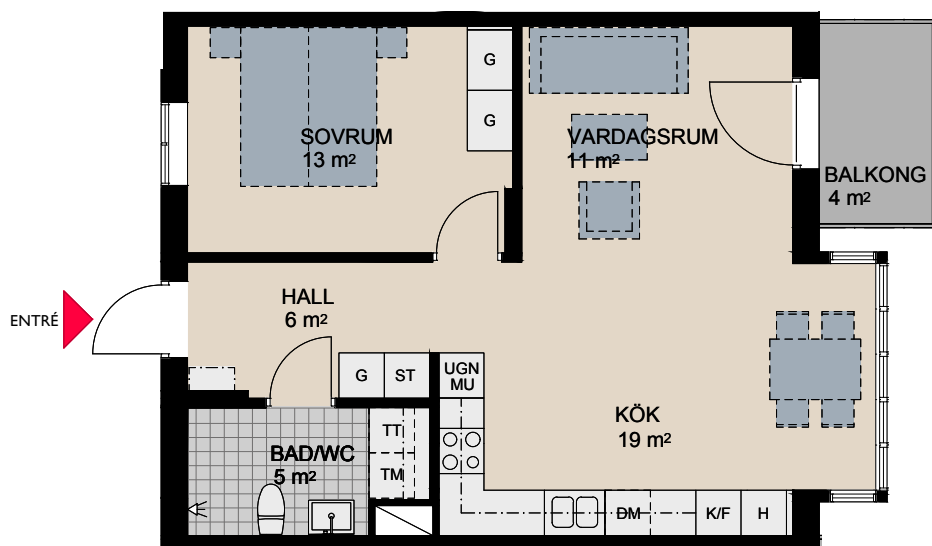

Pegonia

BRF Falkegården

SKALA 1:100

Lgh nr: 1105

Antal rum 2 rok
Storlek 57 kvm
Plan 2

- K/F Kyl/Frys
- H Högsåp
- DM Diskmaskin
- ○ Spis
- UGN
  MU Ugn/Mikrovågsugn
- TM Tvättmaskin
- TT Torktumlare
- ST Städskåp
- G Garderob
- ..... Kapphylla