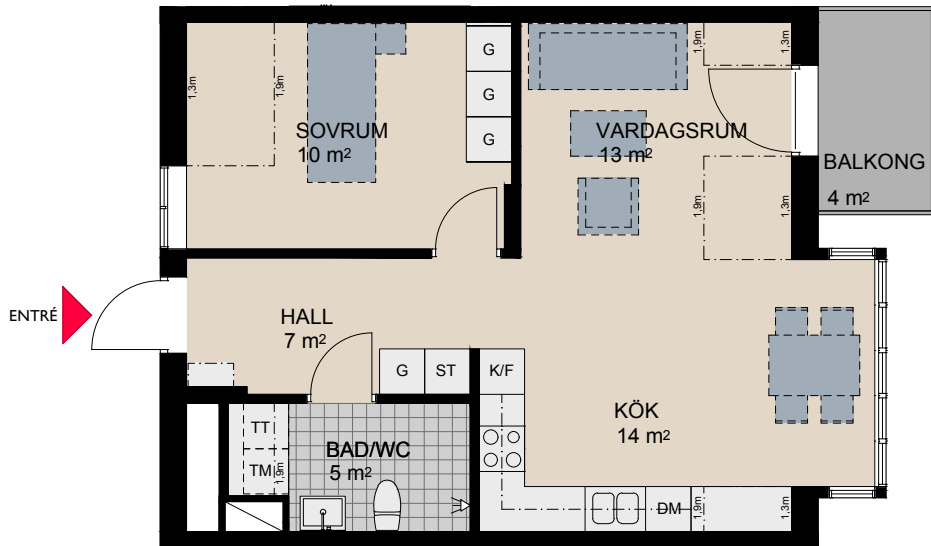

Pegonia

BRF Falkegården

SKALA 1:100

Lgh nr: 1206

Antal rum 2 rok
Storlek 53 kvm
Plan 3

- Kyl/Frys
- Diskmaskin
- Spis
- Tvättmaskin
- Torktumlare
- Städsåp
- Garderob
- Kapphylla