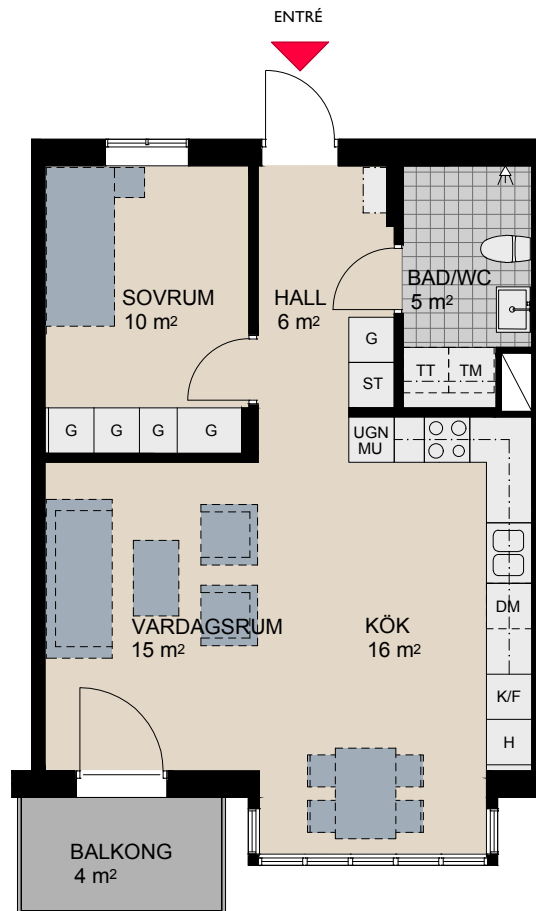

Pegonia

BRF Falkegården

SKALA 1:100

Lgh nr: 1005

Antal rum 2 rok
Storlek 54 kvm
Plan 1

- **K/F** Kyl/Frys
- **H** Högsåp
- **DM** Diskmaskin
- **○ ○** Spis
- **UGN
  MU** Ugn/Mikrovågsugn
- **TM** Tvättmaskin
- **TT** Torktumlare
- **ST** Städskåp
- **G** Garderob
- ..... Kapphylla