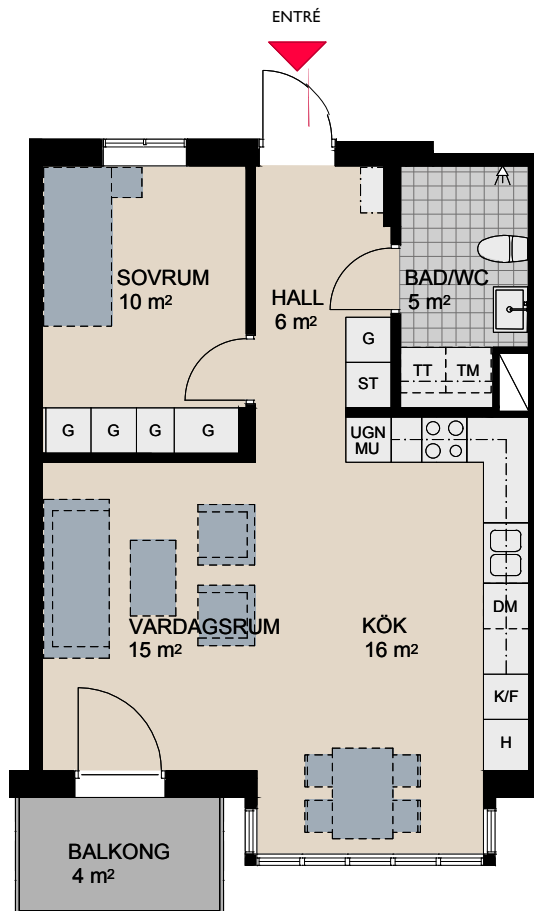

Pegonia

BRF Falkegården

SKALA 1:100

Lgh nr: 1108

Antal rum 2 rok
Storlek 54 kvm
Plan 2

- K/F Kyl/Frys
- H Högsåp
- DM Diskmaskin
- ○ Spis
- UGN
  MU Ugn/Mikrovågsugn
- TM Tvättmaskin
- TT Torktumlare
- ST Städskåp
- G Garderob
- Kapphylla