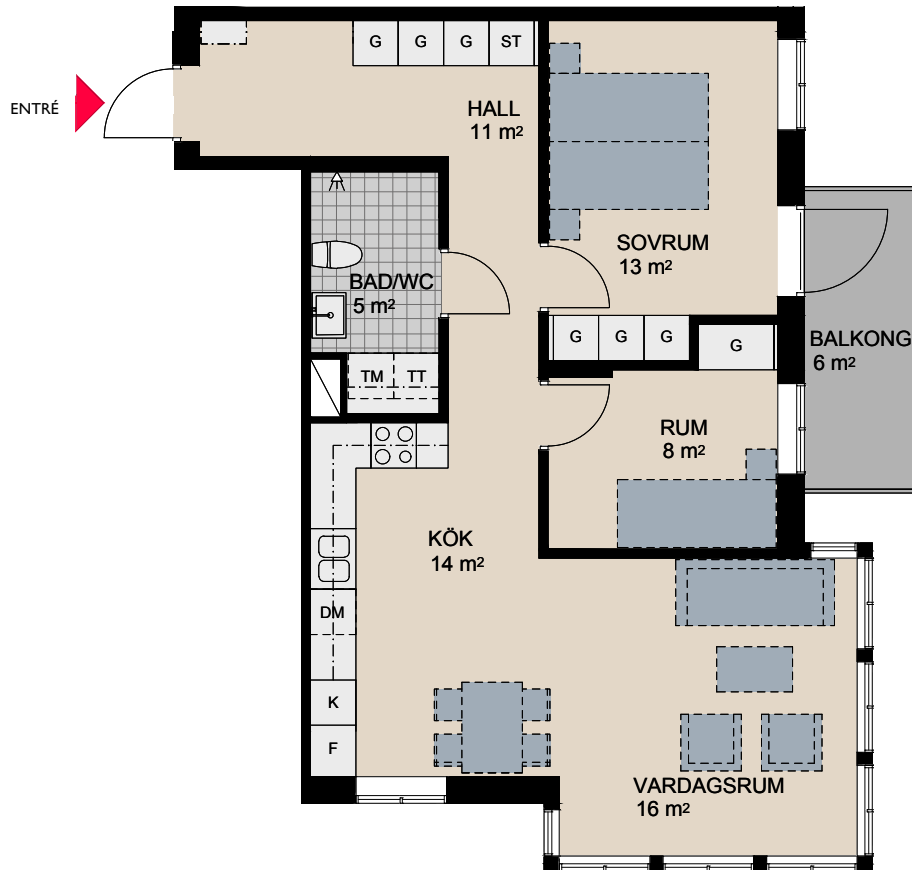

Pegonia

BRF Falkegården

SKALA 1:100

Lgh nr: 1107

Antal rum 3 rok
Storlek 71 kvm
Plan 2

- K Kylskåp
- F Frysskåp
- DM Diskmaskin
- Spis
- TM Tvättmaskin
- TT Torktumlare
- ST Städskåp
- G Garderob
- Kapphylla