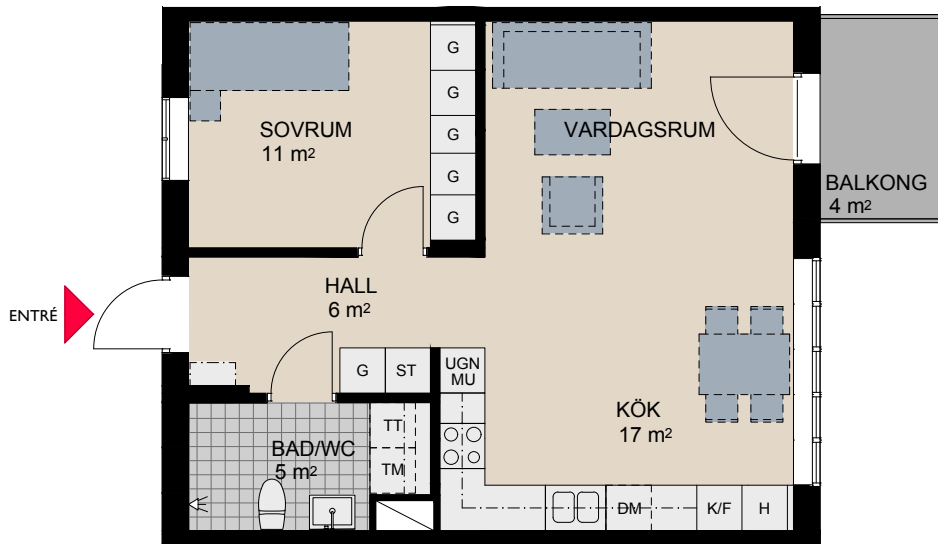

Pegonia

BRF Falkegården

SKALA 1:100

Lgh nr: 1001

Antal rum 2 rok
Storlek 53 kvm
Plan 1

- K/F Kyl/Frys
- H Högsåp
- DM Diskmaskin
- ○ ○ ○ Spis
- UGN
  MU Ugn/Mikrovågsugn
- TM Tvättmaskin
- TT Torktumlare
- ST Städskåp
- G Garderob
- ..... Kapphylla