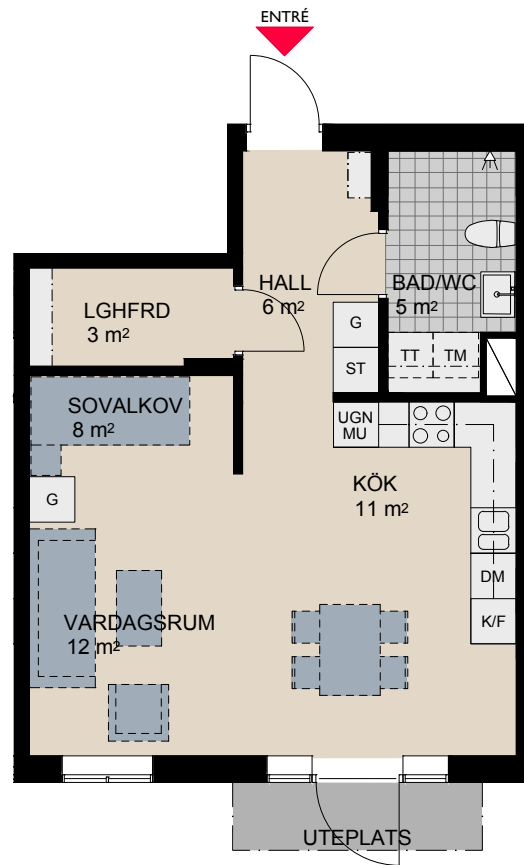

Pegonia

BRF Falkegården

SKALA 1:100

Lgh nr: 0902

Antal rum 1 rok
Storlek 46 kvm
Plan 0

- **K/F** Kyl/Frys
- **DM** Diskmaskin
- **○ ○** Spis
- **UGN MU** Ugn/Mikrovågsugn
- **TM** Tvättmaskin
- **TT** Torktumlare
- **ST** Städskåp
- **G** Garderob
- **□ □ □ □** Kapphylla