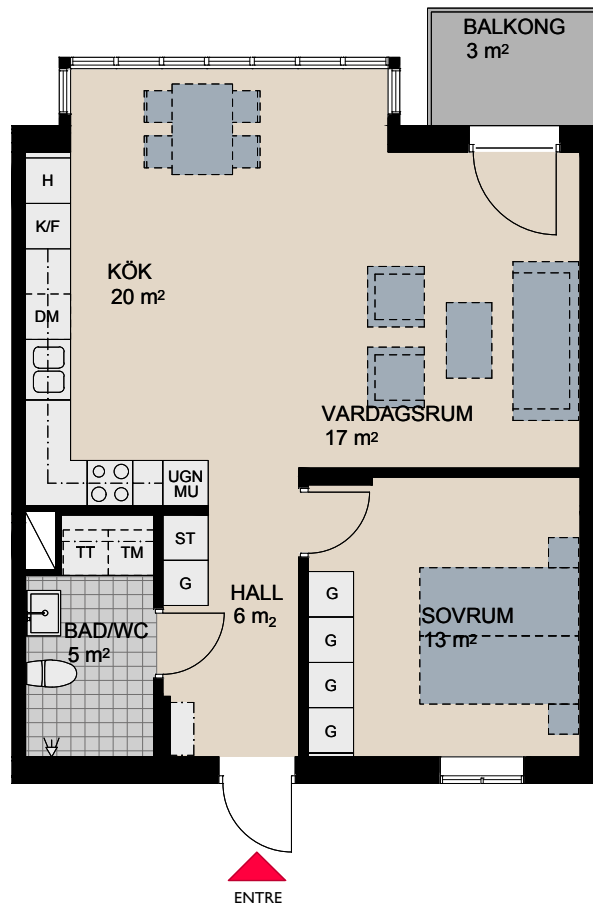

Pegonia

BRF Falkegården

SKALA 1:100

Lgh nr: 1103

Antal rum 2 rok
Storlek 62 kvm
Plan 2

- K/F Kyl/Frys
- H Högsåp
- DM Diskmaskin
- ○ ○ ○ Spis
- UGN
  MU Ugn/Mikrovågsugn
- TM Tvättmaskin
- TT Torktumlare
- ST Städskåp
- G Garderob
- ..... Kapphylla