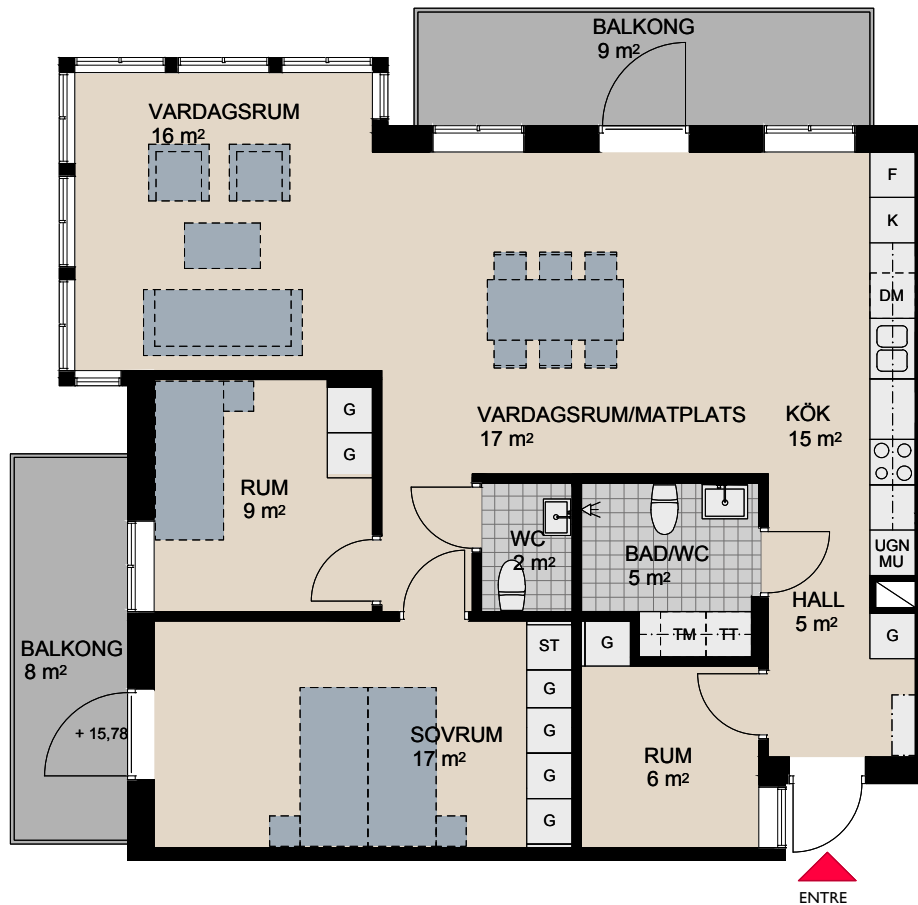

Pegonia

BRF Falkegården

SKALA 1:100

Lgh nr: 1102

Antal rum 5 rok
Storlek 99 kvm
Plan 2

- **K** Kylskåp
- **F** Frysskåp
- **DM** Diskmaskin
- **UGN MU** Ugn/Mikrovågsugn
- **○ ○ ○** Spis
- **TM** Tvättmaskin
- **TT** Torktumlare
- **ST** Städskåp
- **G** Garderob
- **□ □ □** Kapphylla