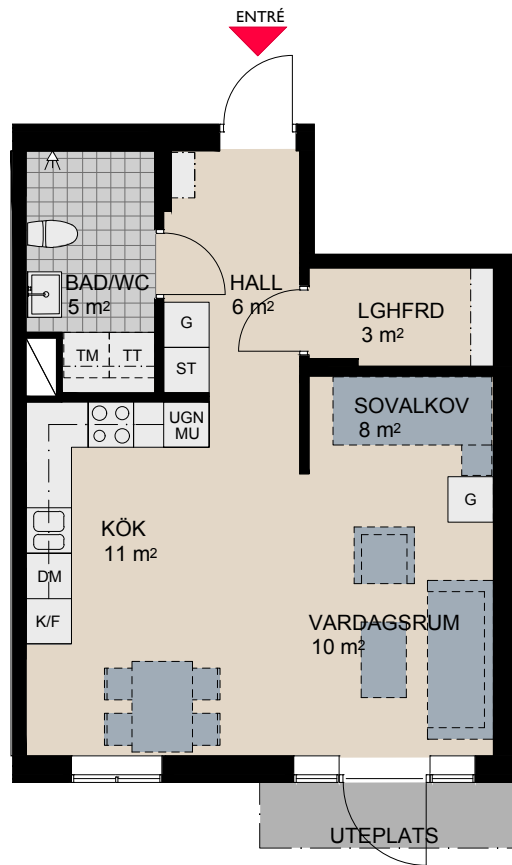

## BRF Falkegården

SKALA 1:100

### Lgh nr: 0901

Antal rum 1 rok  
Storlek 44 kvm  
Plan 0

- K/F** Kyl/Frys
- DM** Diskmaskin
- ○** Spis
- UGN  
MU** Ugn/Mikrovågsugn
- TM** Tvättmaskin
- TT** Torktumlare
- ST** Städskåp
- G** Garderob
- Kapphylla