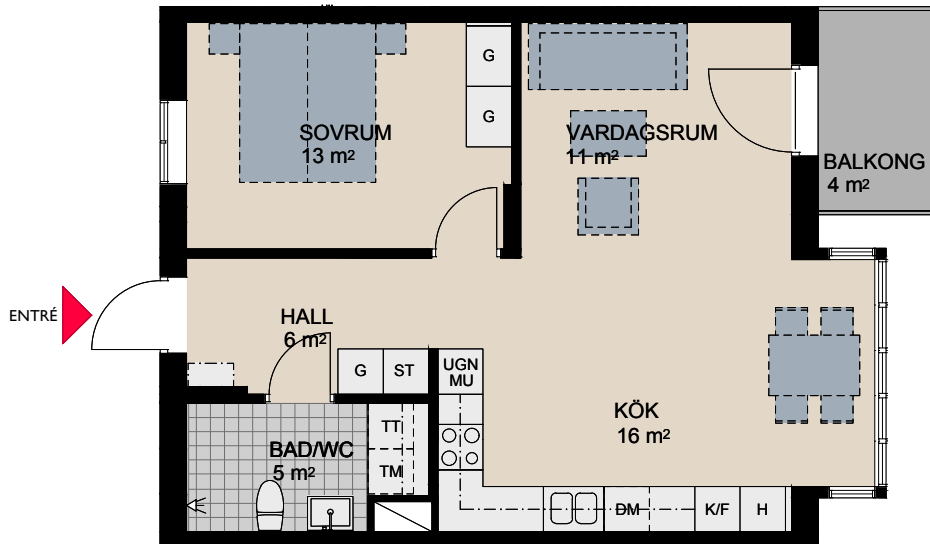

Pegonia

BRF Falkegården

SKALA 1:100

Lgh nr: 1106

Antal rum 2 rok
Storlek 57 kvm
Plan 2

- K/F Kyl/Frys
- H Högsåp
- DM Diskmaskin
- ○ Spis
- UGN
  MU Ugn/Mikrovågsugn
- TM Tvättmaskin
- TT Torktumlare
- ST Städsåp
- G Garderob
- Kapphylla