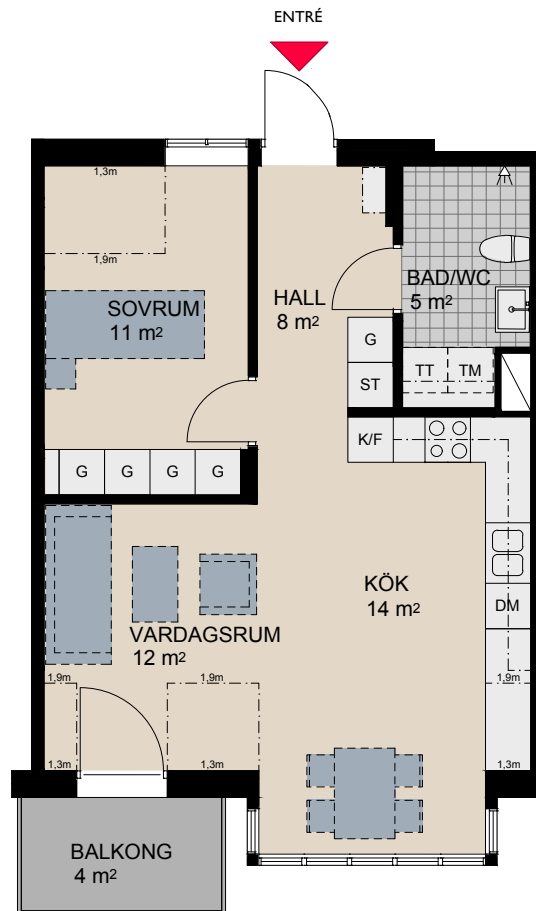

Pegonia

BRF Falkegården

SKALA 1:100

Lgh nr: 1208

Antal rum 2 rok
Storlek 52 kvm
Plan 3

- **K/F** Kyl/Frys
- **DM** Diskmaskin
- **Spis** Spis
- **TM** Tvättmaskin
- **TT** Torktumlare
- **ST** Städskåp
- **G** Garderob
- **Kapphylla** Kapphylla