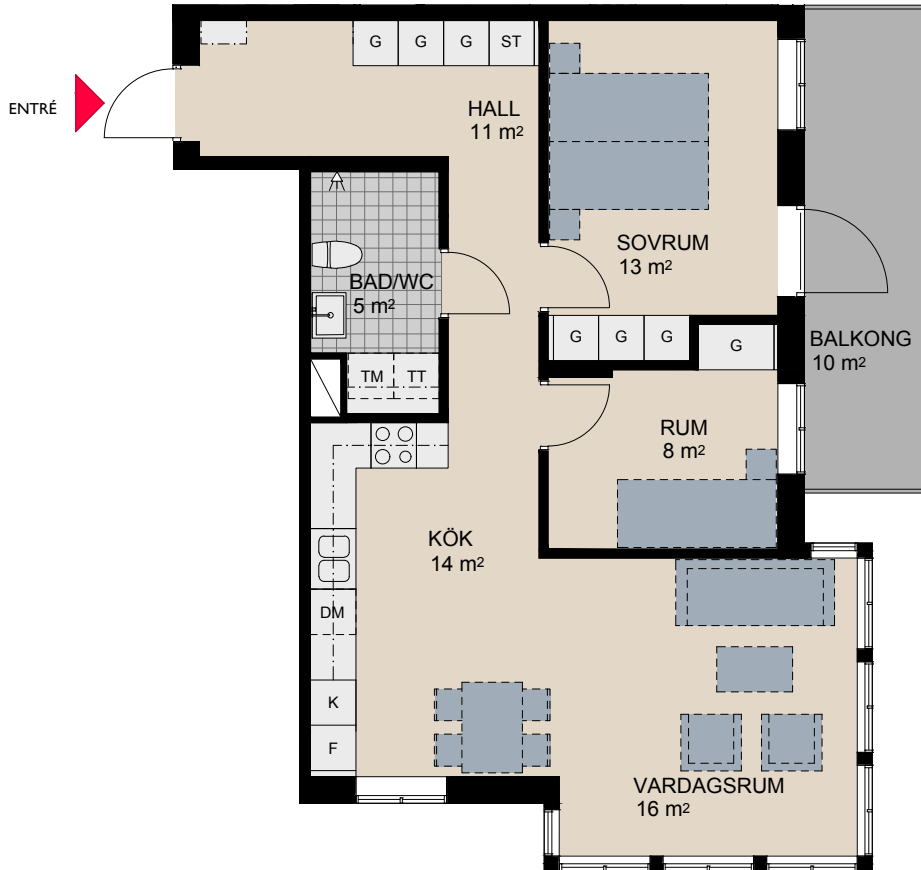

Pegonia

BRF Falkegården

SKALA 1:100

Lgh nr: 1003

Antal rum 3 rok
Storlek 71 kvm
Plan 1

- **K** Kylskåp
- **F** Frysskåp
- **DM** Diskmaskin
- Spis
- **TM** Tvättmaskin
- **TT** Torktumlare
- **ST** Städskåp
- **G** Garderob
- Kapphylla