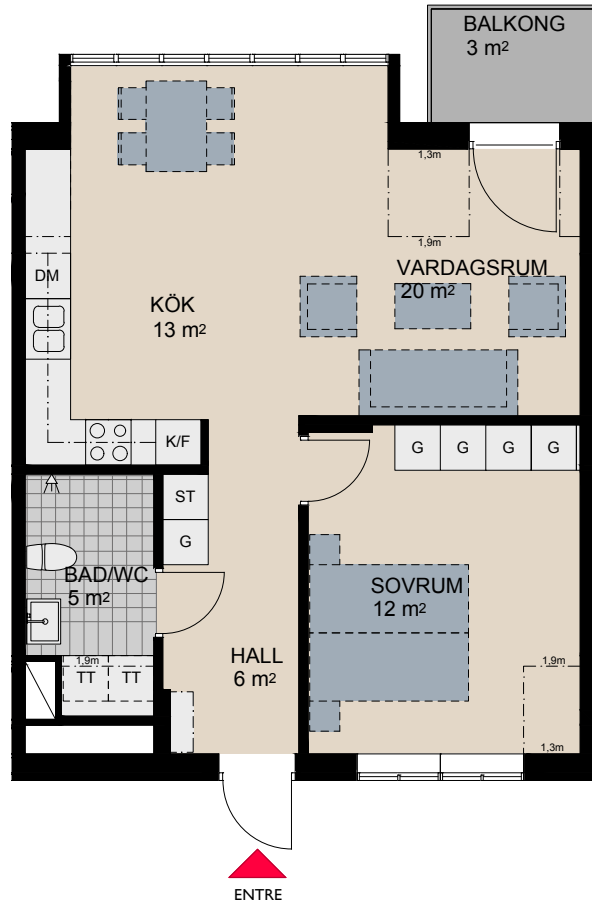

Pegonia

BRF Falkegården

SKALA 1:100

Lgh nr: 1203

Antal rum 2 rok
Storlek 58 kvm
Plan 3

- Kyl/Frys
- Diskmaskin
- Spis
- Tvättmaskin
- Torktumlare
- Städsåp
- Garderob
- Kapphylla