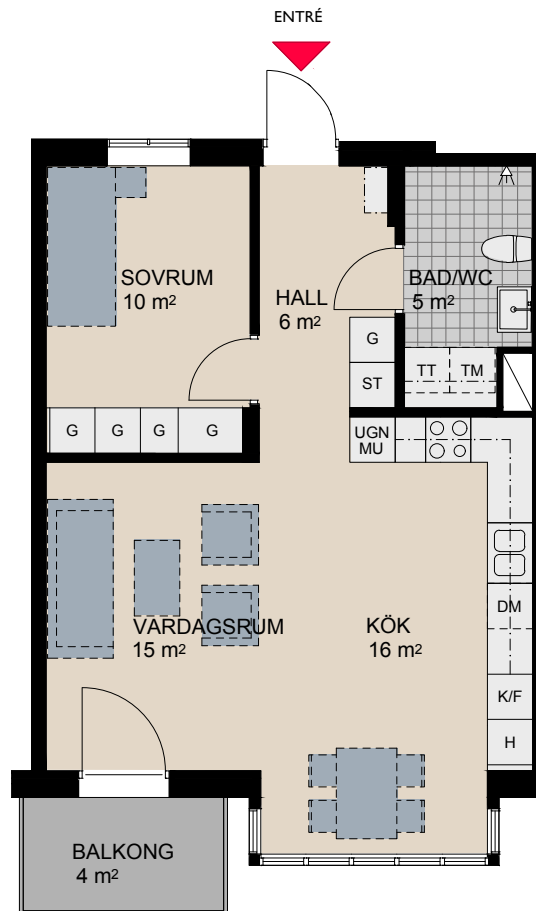

Pegonia

BRF Falkegården

SKALA 1:100

Lgh nr: 1004

Antal rum 2 rok
Storlek 54 kvm
Plan 1

- **K/F** Kyl/Frys
- **H** Högsåp
- **DM** Diskmaskin
- **○ ○** Spis
- **UGN MU** Ugn/Mikrovågsugn
- **TM** Tvättmaskin
- **TT** Torktumlare
- **ST** Städskåp
- **G** Garderob
- ..... Kapphylla