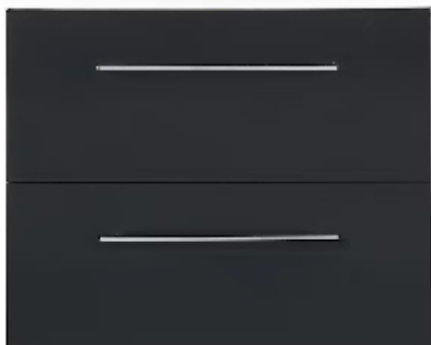

Val 4 Arredo Spirit 60 svart matt

☐

Tvättställ och kommod, handtag Slimline Krom 336