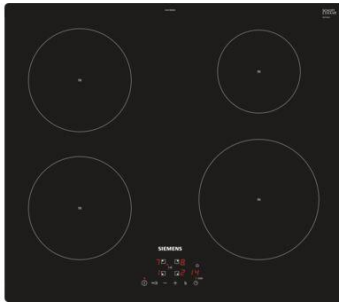

Tillval

Siemens GS36NVIEP, rostfri

Tilläggskostnad: 1 890 kr

Induktionshäll

Standard

Siemens EU611BEB2E