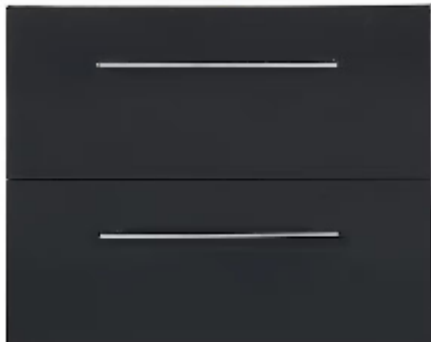

Tvättställ och kommod, handtag Slimline Krom 336

Spegelskåp med ljusramp

**Val 3 Arredo Spirit 60 svart höglans**

Tvättställ och kommod, handtag Slimline Krom 336

Spegelskåp med ljusramp

**Val 4 Arredo Spirit 60 svart matt**