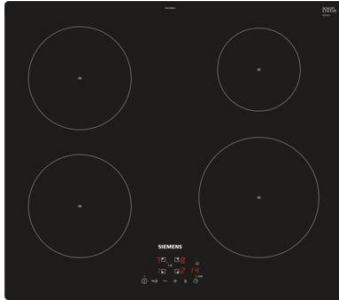

Tillval

Siemens GS36NVIEP, rostfri

Tilläggskostnad: 1 890 kr

Induktionshäll

Standard

Siemens EU611BEB2E