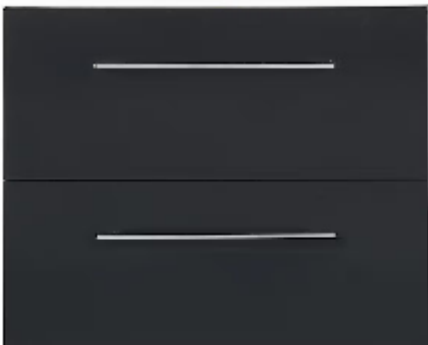

Val 4 Arredo Spirit 60 svart matt

☐

Tvättställ och kommod, handtag Slimline Krom 336

Spegelskåp med ljusramp