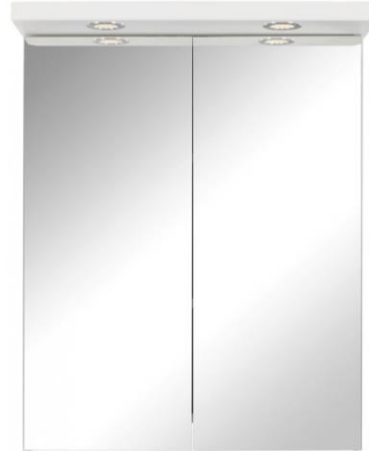

**Badrumsinredning**

**Tvättställskommod och spegelskåp med ljusramp**

**Val 1 Arredo Spirit 60 vit matt**

Tvättställ och kommod, handtag Slimline Krom 336

Spegelskåp med ljusramp

**Val 2 Arredo Spirit 60 vit höglans**