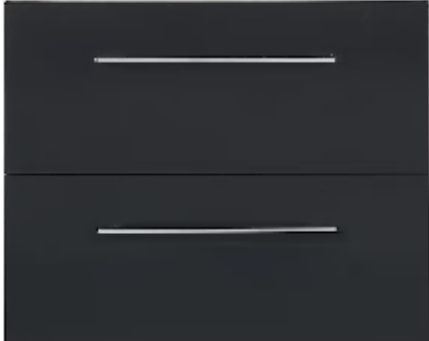

Tvättställ och kommod, handtag Slimline Krom 336

Spegelskåp med ljusramp

**Val 3 Arredo Spirit 60 svart höglans**

Tvättställ och kommod, handtag Slimline Krom 336

Spegelskåp med ljusramp

**Val 4 Arredo Spirit 60 svart matt**