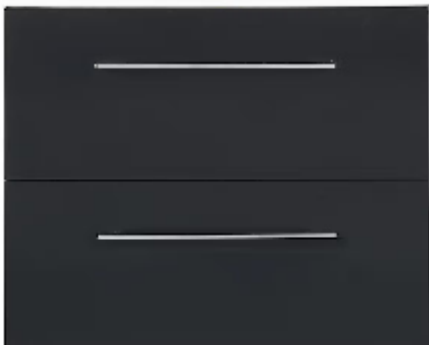

Val 4 Arredo Spirit 60 svart matt

☐

Tvättställ och kommod, handtag Slimline Krom 336