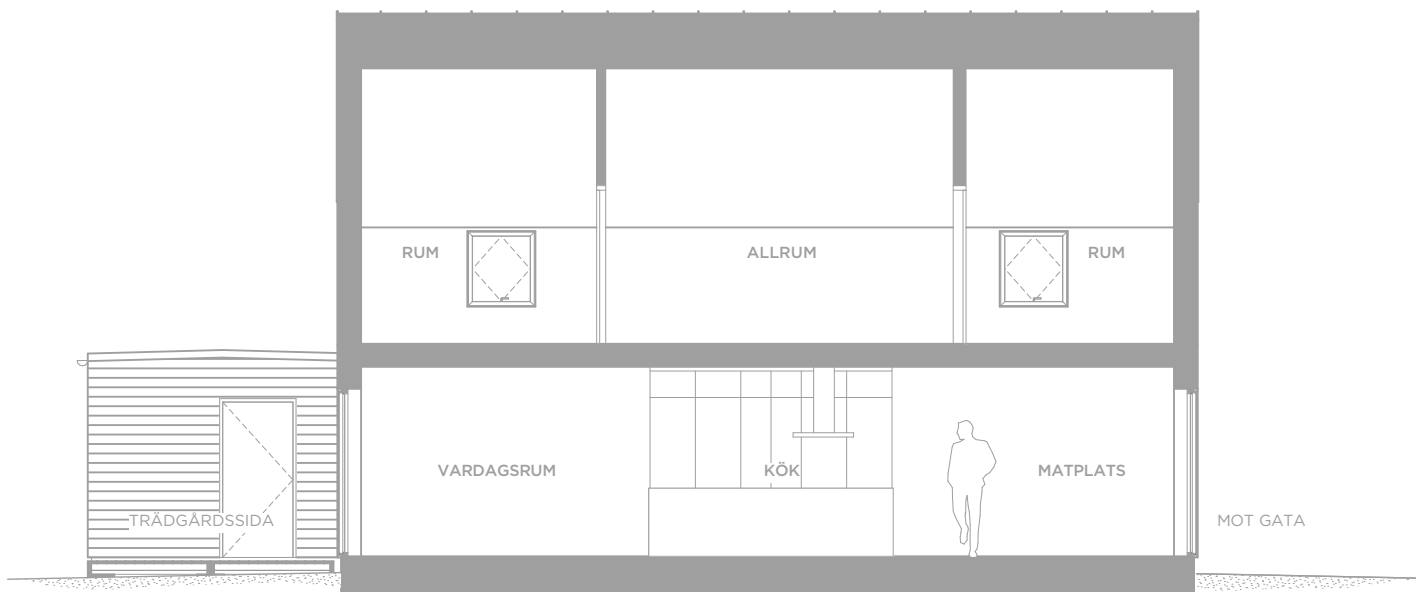

# SEKTION

CM06 ca: 120 kvm

SEKTION CM06

FASAD MOT GATA

VÄNSTER GAVEL

FASAD TRÄDGÄRDSSIDA

HÖGER GAVEL

Rumshöjd är ca 2 500 mm nedre plan. Övre plan sluttande tak.  
Fasader är ej i skala, skallinjalen gäller sektion. Kök i sektion är endast illustrativt.