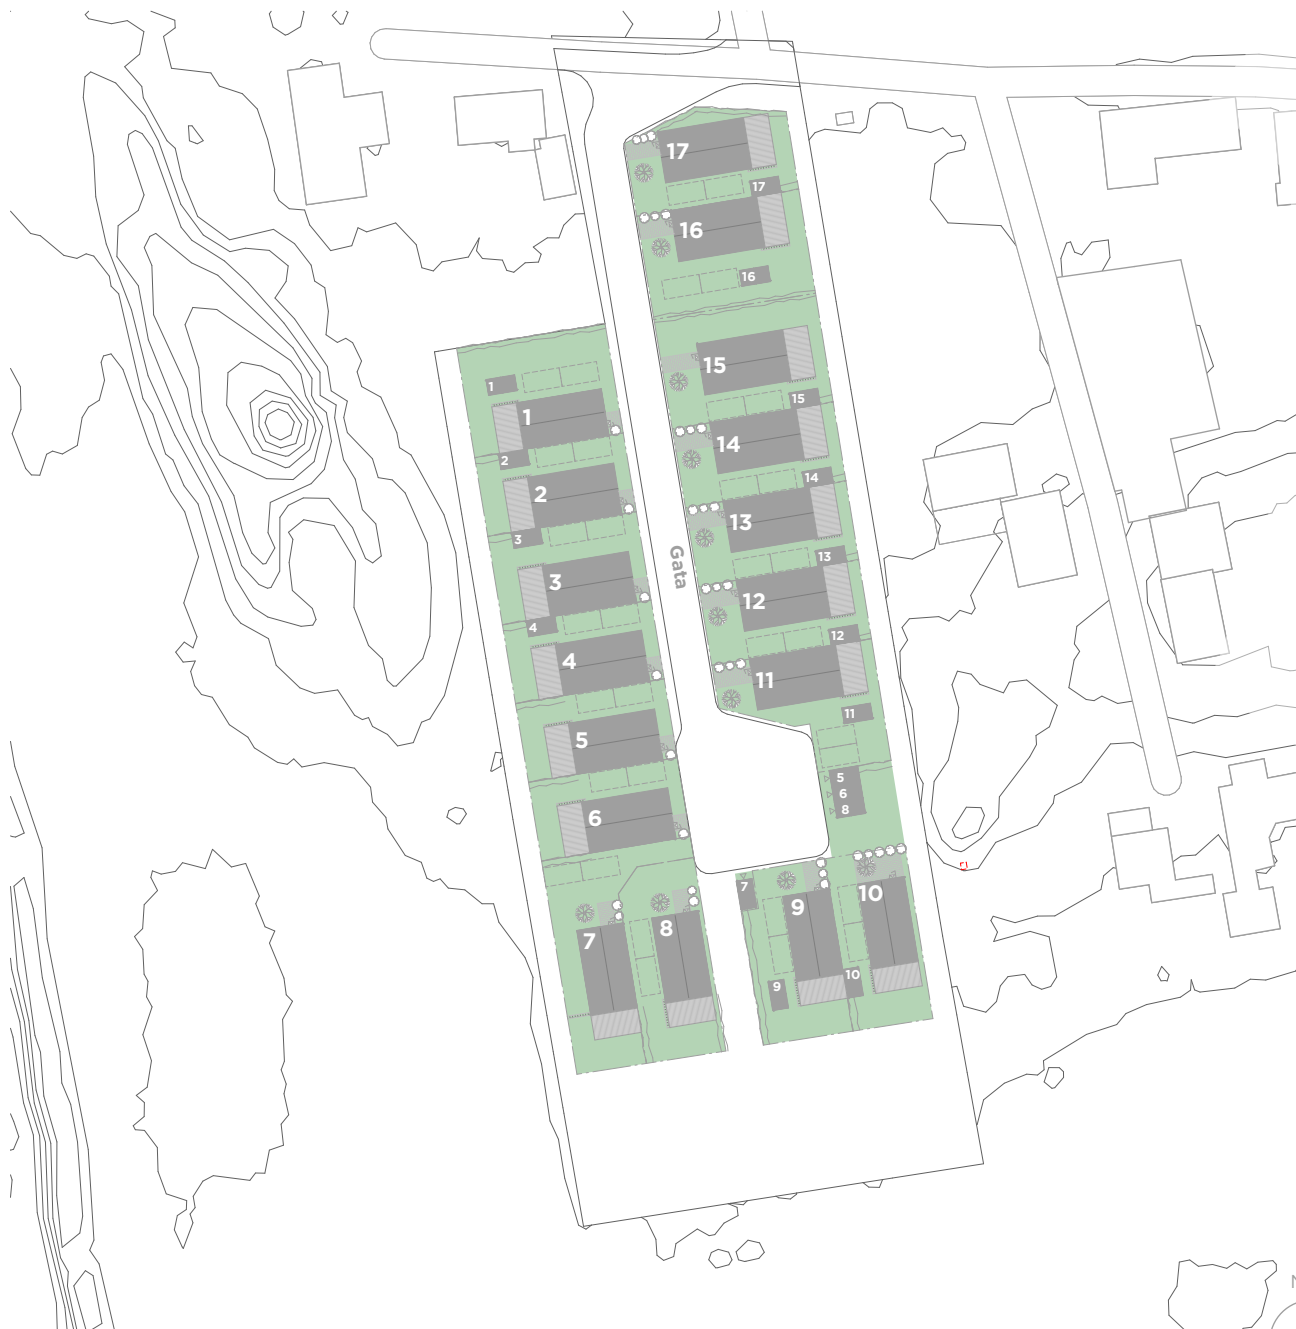

# ÖVERGRIPANDE OMRÅDESPLAN

Lägenhetsnummer: 1-17

## FÖRKLARINGAR

Bostäder

Tomtyta

Översikt område med fristående hus.

Nummer 1 - 6, 11-17 hustypen CM05 och nummer 7-10 hustypen CM06. Övrigt område endast illustration.

Nivåskillnader förekommer i område samt kan förekomma på individuella tomter.