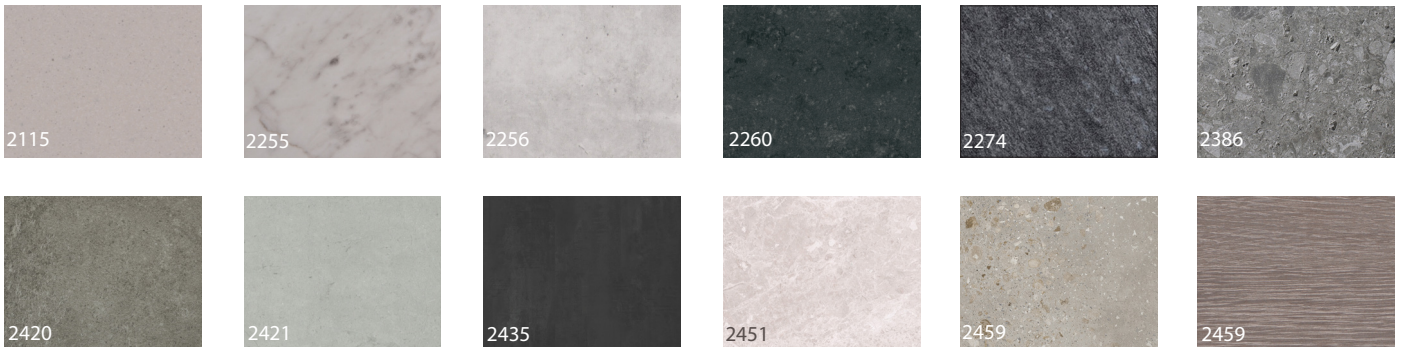

BÄNKSKIVA - LAMINAT

Välj bland Ballingslövs övriga standard laminat.
Pris: 4 900 kr

TILLVAL!

BÄNKSKIVA - KOMPOSIT FUSION 20 MM

Kompositsten är så nära naturen man kan komma på konstruerad väg. Processen gör det möjligt att tillverka tunna stenskivor med hög kvalitet. I detta prisförslag finns 4 färger. Silestone finns i ett brett sortiment och kan offereras separat.

Pris: 36 900 kr

TILLVAL!