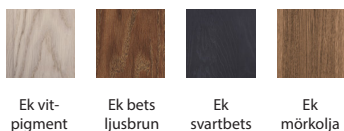

Läs mer om luckorna på ballingslov.se

Ballingslöv®

Köksluckorna på denna sida är tillval, välj mellan Bistro, Birka och Wood.

BISTRO

Släta köksluckor med något avrundade kanter.
Välj mellan 11 utföranden.

Pris kulör: 21 900 kr

Pris fanér: 40 900 kr

Vid val av mörkare kulörer på luckor rekommenderar vi stomframkanten i målat utförande likt lucka: +3 500 kr

BIRKA

Släta köksluckor med avrundade kanter.
Välj mellan 8 utföranden.

Pris kulör: 23 900 kr

Vid val av mörkare kulörer på luckor rekommenderar vi stomframkanten i målat utförande likt lucka: +3 500 kr

WOOD

Släta köksluckor i vackert massivträ med svagt avrundade kanter.

Pris vitpigment, ljusbrun & svartbets: 89 300 kr

Pris mörkolja: 93 900 kr

Vid val av mörkare kulörer på luckor rekommenderar vi stomframkanten i målat utförande likt lucka: + 3 500 kr

BÄNKSKIVA - LAMINAT

Välj bland Ballingslövs övriga standard laminat.
Pris: 4 900 kr