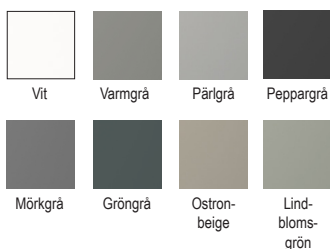

projekt-1

I SAMARBETE MED

Ballingslöv[®]

MJÖBÄCKS[®]
VILLAN

WE
CONSTRUCTION

INGÅR!

Ballingslöv® HARMONI

Lucka HARMONI i färgen vit

Läs mer om luckorna på ballingslov.se

Ballingslöv®

Köksluckorna på denna sida är tillval, välj mellan Bistro, Birka och Wood.

BISTRO

Släta köksluckor med något avrundade kanter.
Välj mellan 11 utföranden.

Pris kulör: 21 900 kr

Pris fanér: 40 900 kr

Vid val av mörkare kulörer på luckor rekommenderar vi stomframkanten i målat utförande likt lucka: +3 500 kr

BIRKA

Släta köksluckor med avrundade kanter.
Välj mellan 8 utföranden.

Pris kulör: 23 900 kr

Vid val av mörkare kulörer på luckor rekommenderar vi stomframkanten i målat utförande likt lucka: +3 500 kr

WOOD

Släta köksluckor i vackert massivträ med svagt avrundade kanter.

Pris vitpigment, ljusbrun & svartbets: 89 300 kr