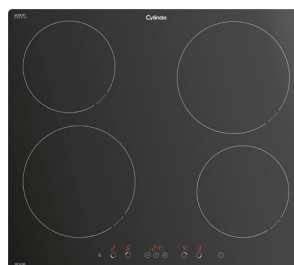

Tapwell

Cylinda

BRA!

Cylinda UGN
IBU5310 ROSTFRI

Cylinda MIKRO
IM5131S ROSTFRI

Cylinda HÄLL
IH9161S

Cylinda DISKMASKIN
DM3220D ROSTFRI

Cylinda KYLSKÅP
K2385 ROSTFRI