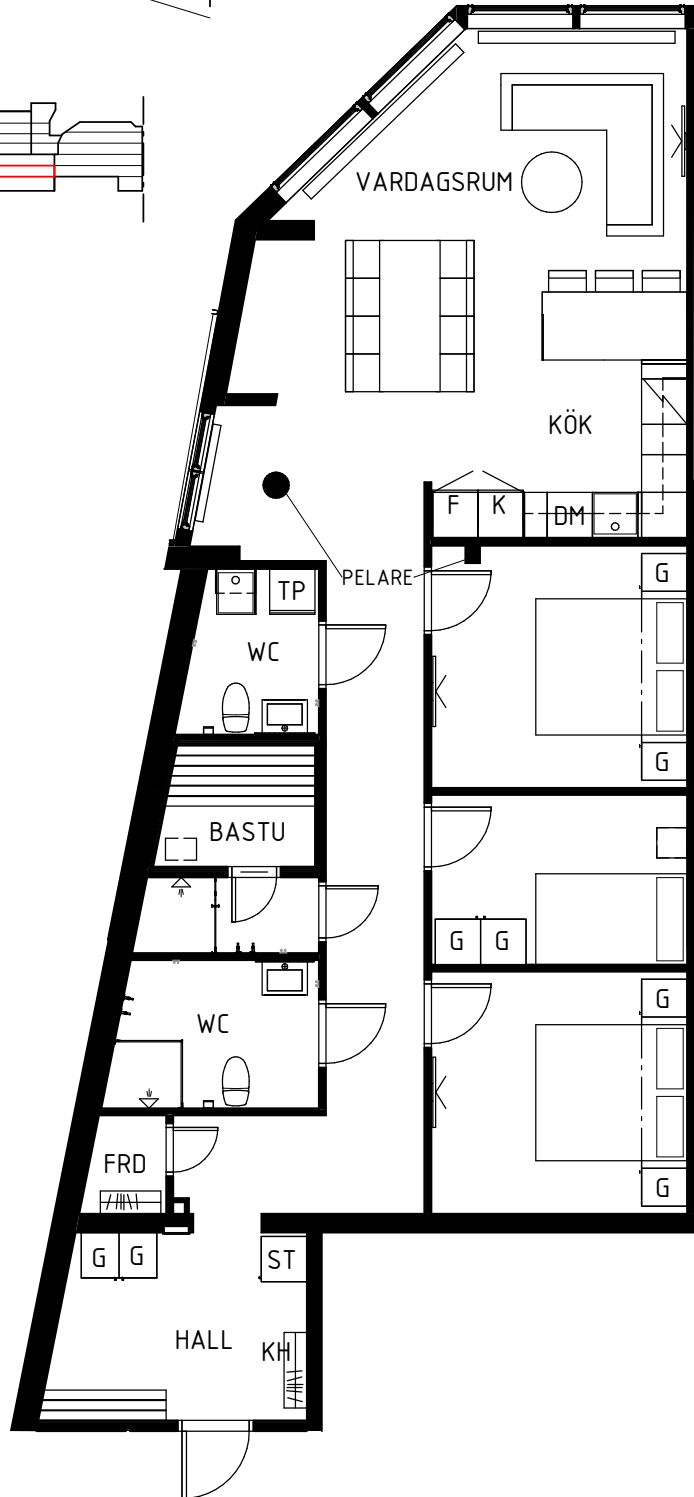

TOTT ÅRE

BOFAKTABLAD

2022-09-19

TOTTVÄGEN 111, 837 52 ÅRE

109 KVM

LÄGENHET 0920

VÅNING 0

LILJESTRAND GROUP FÖRBEHÅLLER SIG
RÄTTEN TILL ÄNDRINGAR

BOA: 40 m²

BIA: 69 m²

LILJESTRAND
GROUP

- G GARDEROB
- ST STÄDSKÅP
- TS TORKSKÅP
- K KYL
- F FRYS
- DM DISKMASKIN
- KH KAPPHYLLA
- TP TVÄTTPELARE