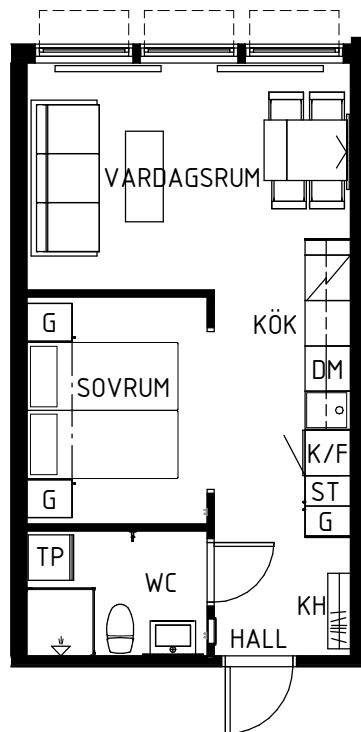

# TOTT ÅRE

BOFAKTABLAD

2023-09-04

TOTTVÄGEN 111, 837 52 ÅRE

34 KVM

LÄGENHET 0913

VÅNING -1

LILJESTRAND GROUP FÖRBEHÅLLER SIG  
RÄTTEN TILL ÄNDRINGAR

BOA: 26 m<sup>2</sup>

BIA: 8 m<sup>2</sup>

BÄDDAR 2ST

**LILJESTRAND**  
GROUP

- G GARDEROB
- ST STÄDSKÅP
- TS TORKSKÅP
- K/F KYL OCH FRY
- DM DISKMASKIN
- KH KAPPHYLLA
- TP TVÄTTPELARE