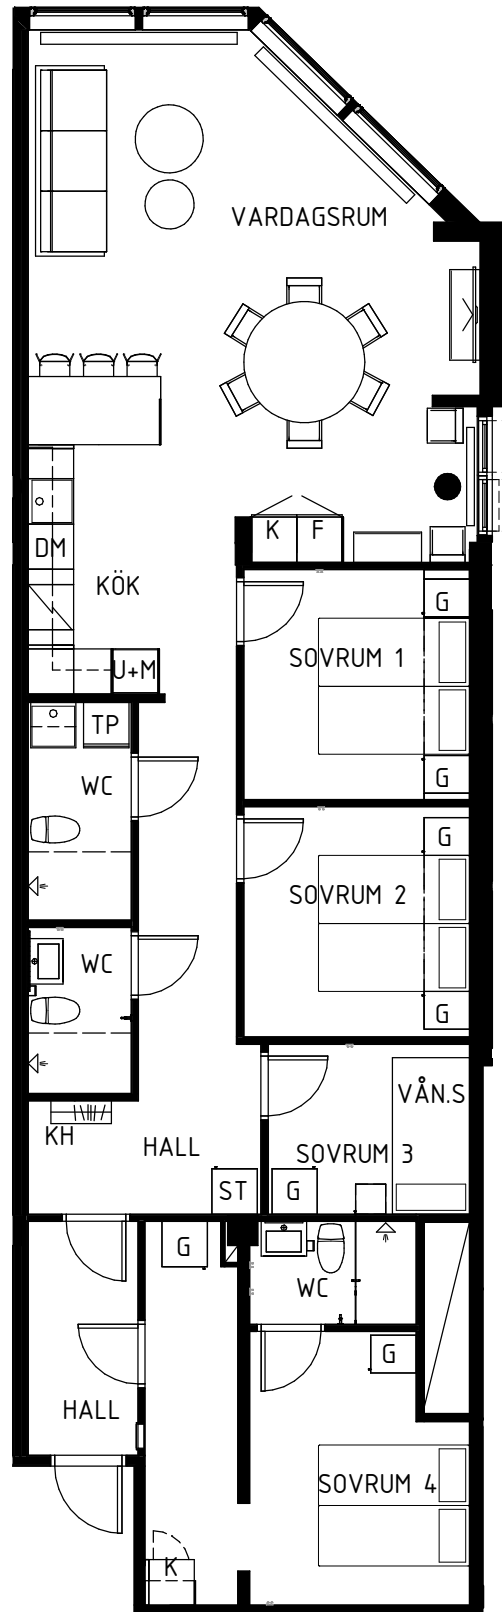

# TOTT ÅRE

BOFAKTABLAD

2023-09-04

TOTTVÄGEN 111, 837 52 ÅRE

115 KVM

LÄGENHET 0903

VÅNING -1

LILJESTRAND GROUP FÖRBEHÅLLER SIG  
RÄTTEN TILL ÄNDRINGAR

BOA: 35,7 m<sup>2</sup>

BIA: 78,9 m<sup>2</sup>

BÄDDAR 8ST

**LILJESTRAND**  
GROUP

G GARDEROB  
ST STÄDSKÅP  
TS TORKSKÅP  
K KYL  
F FRYSS  
DM DISKMASKIN  
U+M UGN OCH MIKRO  
KH KAPPHYLLA  
TP TVÄTTPELARE