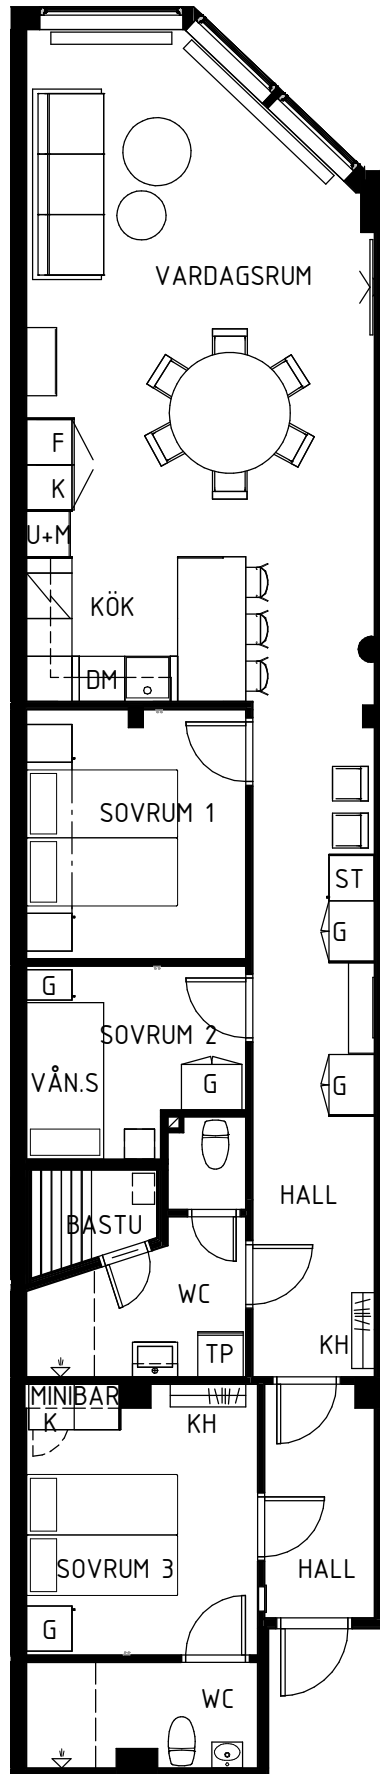

# TOTT ÅRE

BOFAKTABLAD

2023-09-04

TOTTVÄGEN 111, 837 52 ÅRE

99 KVM

LÄGENHET 0902

VÅNING -1

LILJESTRAND GROUP FÖRBEHÅLLER SIG  
RÄTTEN TILL ÄNDRINGAR

BOA: 24 m<sup>2</sup>

BIA: 75 m<sup>2</sup>

BÄDDAR 6ST

- G GARDEROB
- ST STÄDSKÅP
- TS TORKSKÅP
- K KYL
- F FRYS
- DM DISKMASKIN
- U+M UGN OCH MIKRO
- KH KAPPHYLLA
- TP TVÄTTPELARE