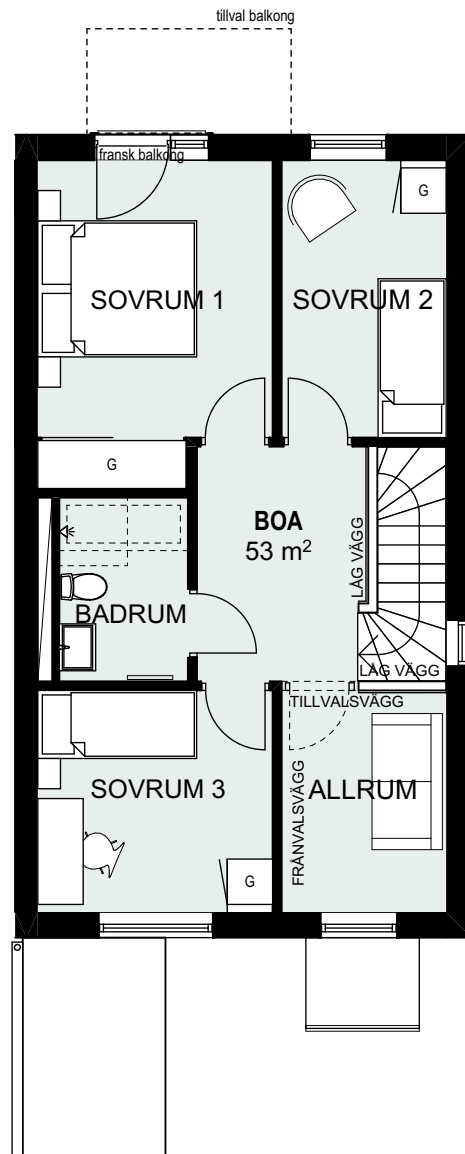

4-5 ROK ca 106 kvm

SKALA 1:100

FÖRKLARING

RUMSHÖJD: 2,50m

- | | | | |
|--|------------------|--|-------------------|
| | KYL | | STÅDSKÅP |
| | FRYS | | GARDEROB |
| | DISKMASKIN | | SKÅP FTX-AGGREGAT |
| | SPISHÄLL | | TORKTUMLARE |
| | VASK | | TVÄTTMASKIN |
| | MIKRO I VÄGGSKÅP | | |

----- TILLVALSVÄGG

MED RESERVATION FÖR ÄNDRINGAR OCH EV TRYCKFEL