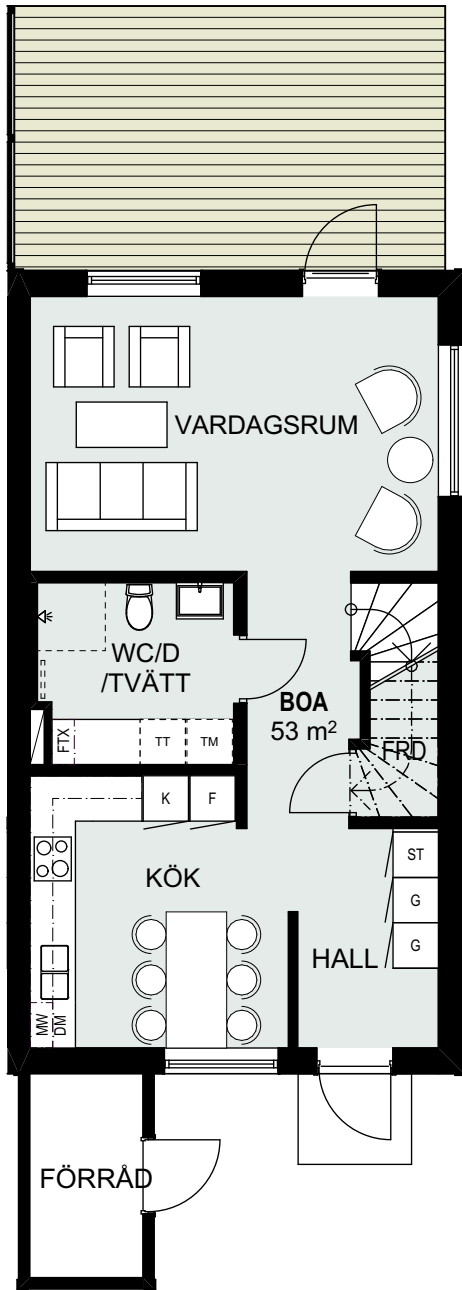

4-5 ROK ca 106 kvm

SKALA 1:100

FÖRKLARING

RUMSHÖJD: 2,50m

- | | | | |
|--|------------------|--|-------------------|
| | KYL | | STÅDSKÅP |
| | FRYS | | GARDEROB |
| | DISKMASKIN | | SKÅP FTX-AGGREGAT |
| | SPISHÄLL | | TORKTUMLARE |
| | VASK | | TVÄTTMASKIN |
| | MIKRO I VÄGGSKÅP | | |

----- TILLVALSVÄGG

MED RESERVATION FÖR ÄNDRINGAR OCH EV TRYCKFEL