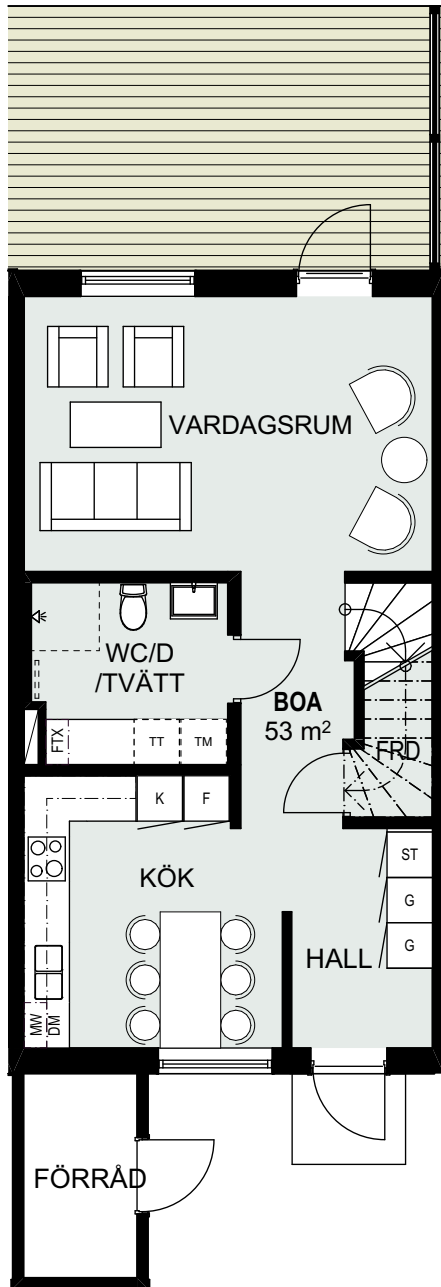

4-5 ROK ca 106 kvm

SKALA 1:100

FÖRKLARING

RUMSHÖJD: 2,50m

	KYL		STÄDSKÅP
	FRYS		GARDEROB
	DISKMASKIN		SKÅP FTX-AGGREGAT
	SPISHÄLL		TORKTUMLARE
	VASK		TVÄTTMASKIN
	MIKRO I VÄGGSKÅP		

----- TILLVALSVÄGG

MED RESERVATION FÖR ÄNDRINGAR
OCH EV TRYCKFEL