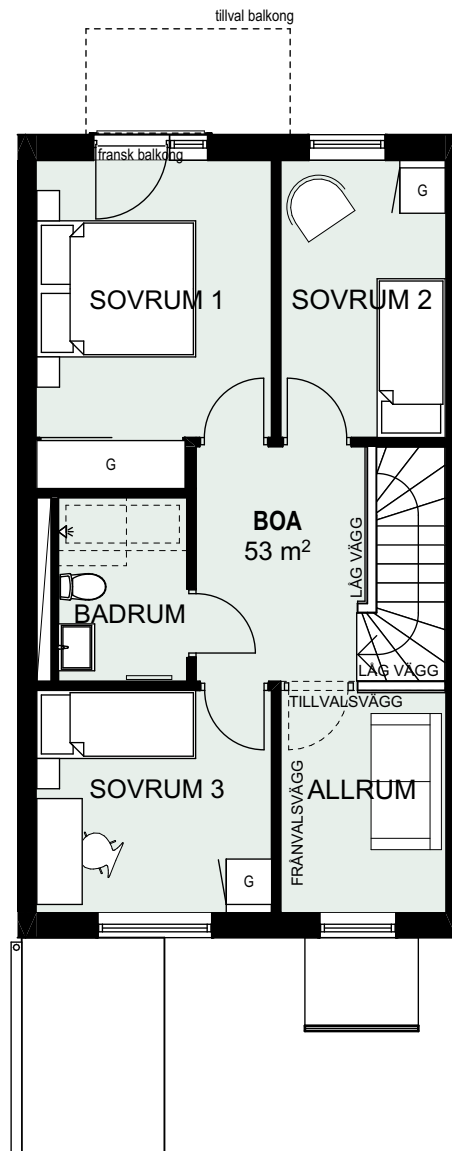

4-5 ROK ca 106 kvm

SKALA 1:100

FÖRKLARING

RUMSHÖJD: 2,50m

	KYL		STÄDSKÅP
	FRYS		GARDEROB
	DISKMASKIN		SKÅP FTX-AGGREGAT
	SPISHÄLL		TORKTUMLARE
	VASK		TVÄTTMASKIN
	MIKRO I VÄGGSKÅP		

----- TILLVALSVÄGG

MED RESERVATION FÖR ÄNDRINGAR
OCH EV TRYCKFEL