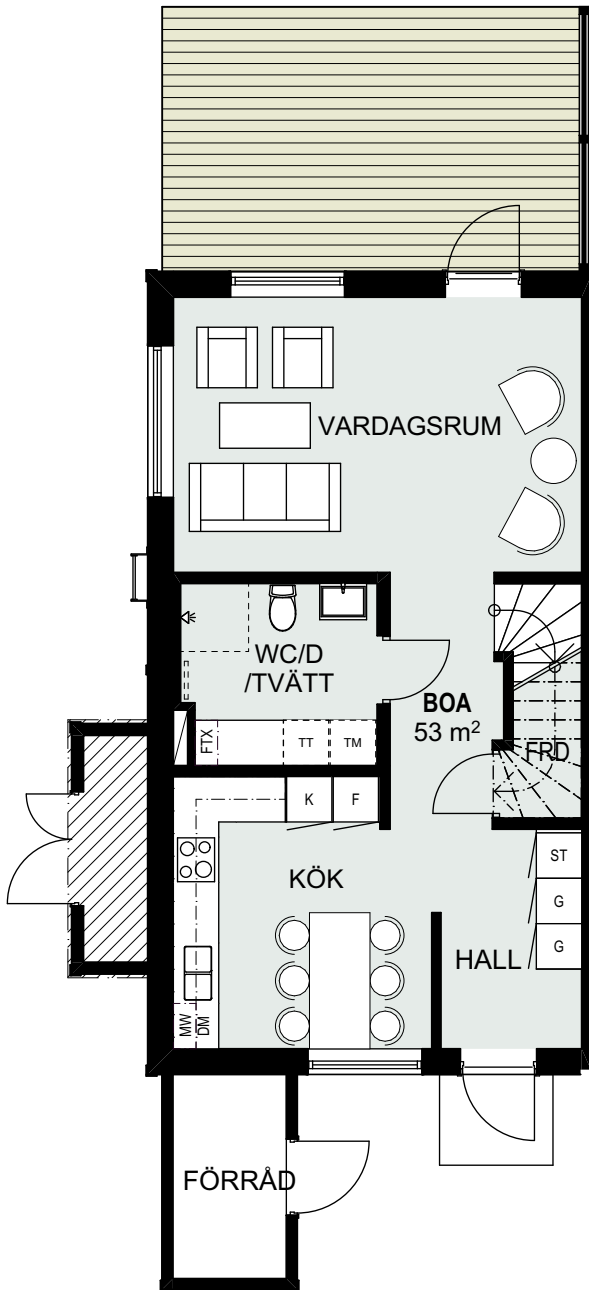

4-5 ROK ca 106 kvm

SKALA 1:100

**FÖRKLARING**

RUMSHÖJD: 2,50m

- |  |                  |  |                   |
|--|------------------|--|-------------------|
|  | KYL              |  | STÅDSKÅP          |
|  | FRYS             |  | GARDEROB          |
|  | DISKMASKIN       |  | SKÅP FTX-AGGREGAT |
|  | SPISHÄLL         |  | TORKTUMLARE       |
|  | VASK             |  | TVÄTTMASKIN       |
|  | MIKRO I VÄGGSKÅP |  |                   |