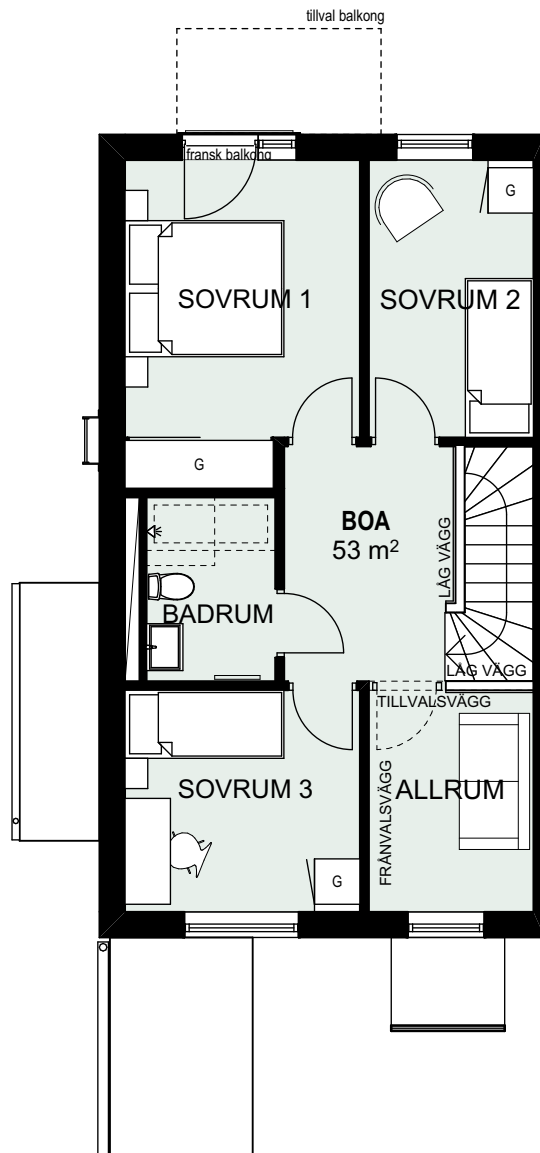

4-5 ROK ca 106 kvm

SKALA 1:100

**FÖRKLARING**

RUMSHÖJD: 2,50m

- |  |                  |  |                   |
|--|------------------|--|-------------------|
|  | KYL              |  | STÅDSKÅP          |
|  | FRYS             |  | GARDEROB          |
|  | DISKMASKIN       |  | SKÅP FTX-AGGREGAT |
|  | SPISHÄLL         |  | TORKTUMLARE       |
|  | VASK             |  | TVÄTTMASKIN       |
|  | MIKRO I VÄGGSKÅP |  |                   |

----- TILLVALSVÄGG

MED RESERVATION FÖR ÄNDRINGAR OCH EV TRYCKFEL

Swebostad förbehåller sig rätten till ändringar avseende val av material, utformning och area.