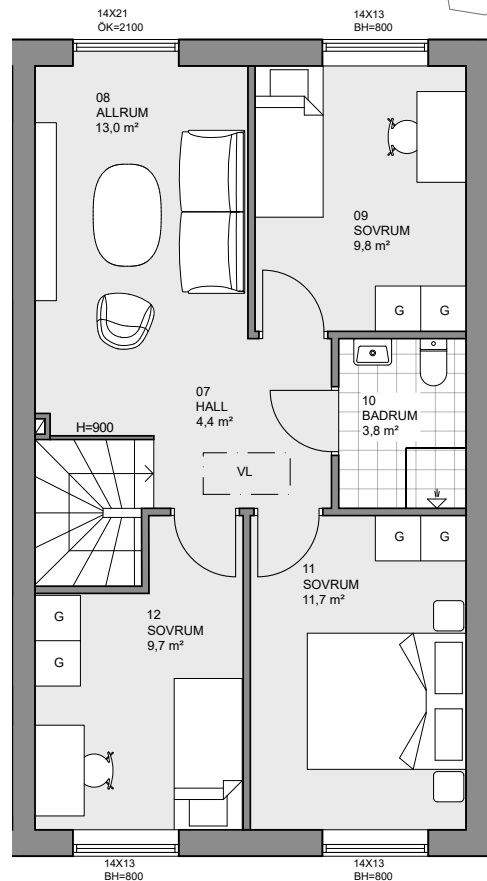

MARIEHOLM

KV. ÅKARP

5 RoK 115 m² i 2 plan

LGH 2,4,6 HUS 1

PLAN 1

PLAN 2

FÖRKLARING

- G GARDEROB
- ST STÄDSKÅP
- LS LINNESKÅP
- VP VÄRMEPUMP
- HS HÖGSKÅP
- K KYLSKÅP
- F FRYS
- DM DISKMASKIN
- MU MIKROVÅGSUGN
- VL VINDSLUCKA