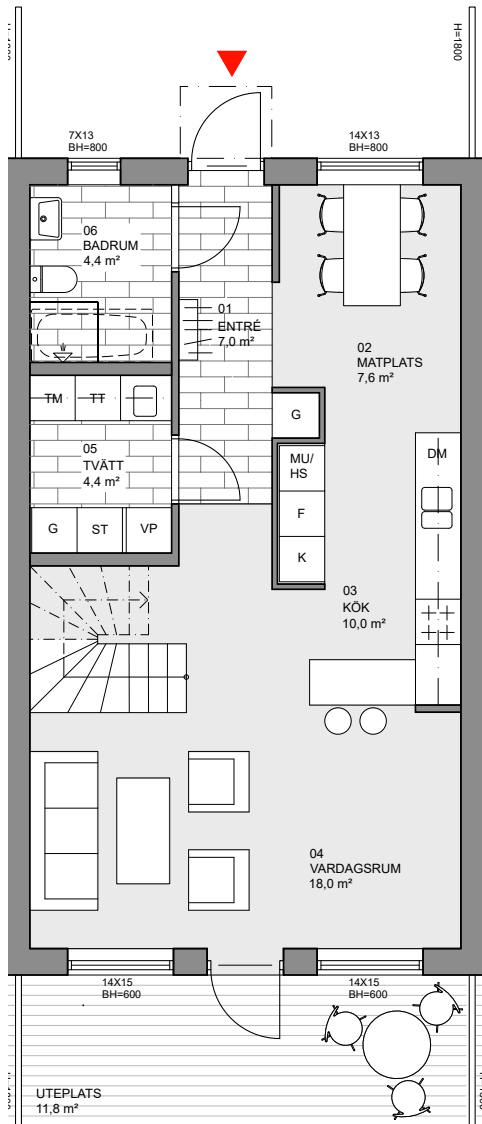

MARIEHOLM

KV. ÅKARP

5 RoK 115 m² i 2 plan

LGH 2,4,6 HUS 1

PLAN 1

PLAN 2

FÖRKLARING

- G GARDEROB
- ST STÄDSKÅP
- LS LINNESKÅP
- VP VÄRMEPUMP
- HS HÖGSKÅP
- K KYLSKÅP
- F FRYS
- DM DISKMASKIN
- MU MIKROVÅGSUGN
- VL VINDSLUCKA