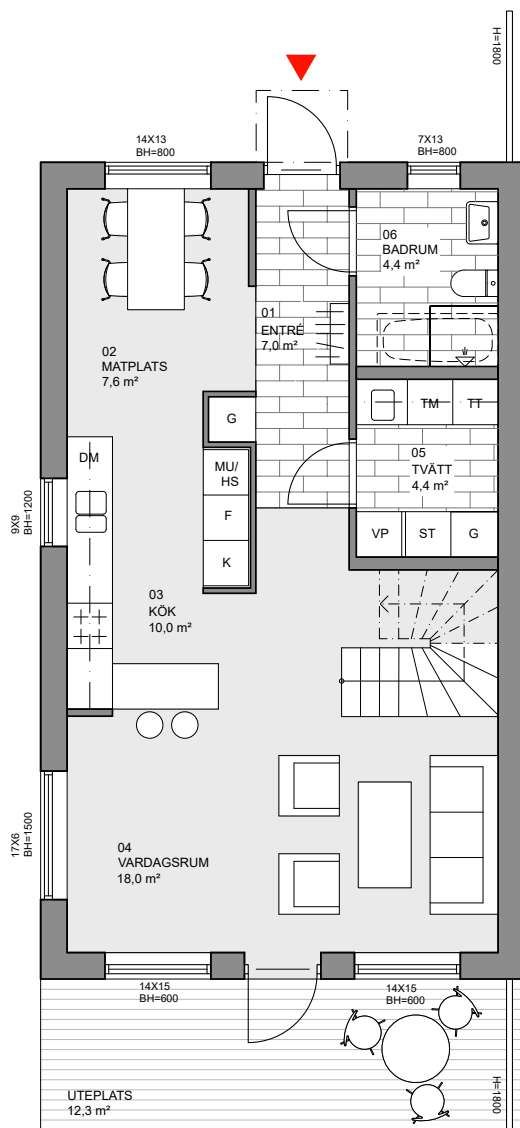

MARIEHOLM

KV. ÅKARP

5 RoK 115 m² i 2 plan

LGH 1, HUS 1

PLAN 1

PLAN 2

FÖRKLARING

- G GARDEROB
- ST STÄDSKÅP
- LS LINNESKÅP
- VP VÄRMEPUMP
- HS HÖGSKÅP
- K KYLSKÅP
- F FRY
- DM DISKMASKIN
- MU MIKROVÅGSUGN
- VL VINDSLUCKA