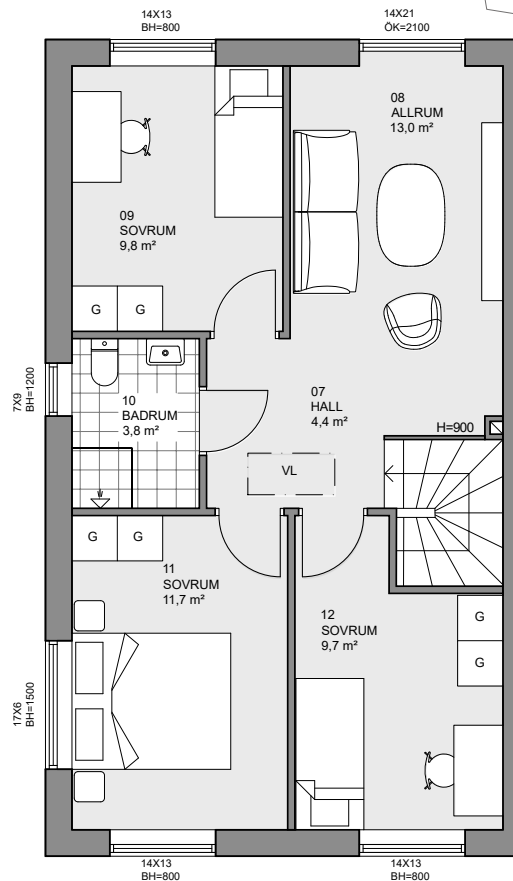

MARIEHOLM

KV. ÅKARP

5 RoK 115 m² i 2 plan

LGH 1, HUS 1

PLAN 1

PLAN 2

FÖRKLARING

- G GARDEROB
- ST STÄDSKÅP
- LS LINNESKÅP
- VP VÄRMEPUMP
- HS HÖGSKÅP
- K KYLSKÅP
- F FRY
- DM DISKMASKIN
- MU MIKROVÅGSUGN
- VL VINDSLUCKA