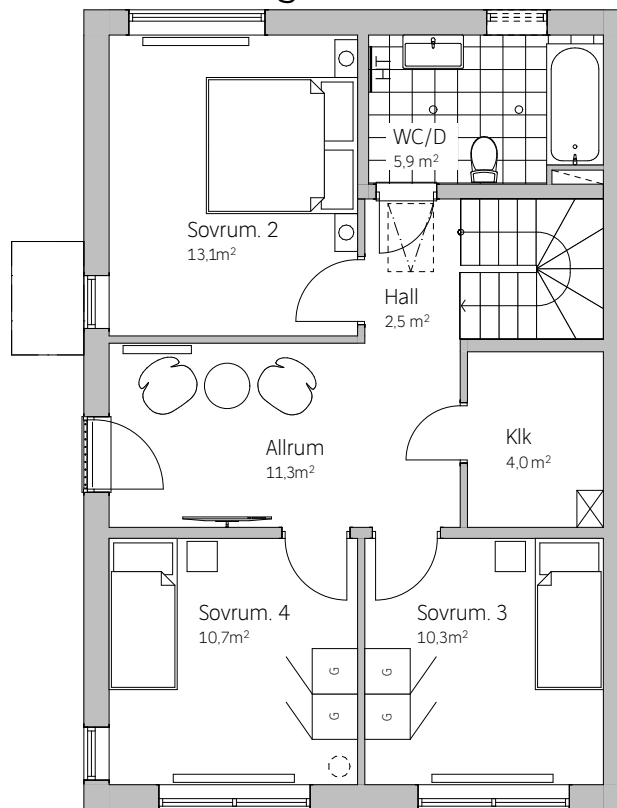

Derome

Lägenhet 8

6 ROK

Entréplan: 65m² Boarea

Ovanvåning: 65m² Boarea

Entréplan

Ovanvåning

G	GÄRDEROB	DM	DISKMASKIN	ELC/MMS	ELCENTRAL/ MULTIMEDIASKÅP
ST	STÄDSKÅP	HÄLL/SPIS		TVE	TAPPVATTENFÖRDELARE
KLK	KLÄDKAMMARE	MÖJLIG PLATS FÖR KAMIN		GVF	GOLVVÄRMEFÖRDELARE
TM	TVÄTTMASKIN	RADIATOR		HÖGT SITTANDE FÖNSTER	
TT	TORKUMLARE	VATTENUTKASTARE SKÅP I VÄGGEN			
VP	VÄRMEPANNA	HT	HANDDUKSTORK		
G/VM	VATTENMÄTARE I GÄRDEROB	INFÄLLDA SPOTLIGHT			
K	KYLSKÅP	EL-UTTAG			
F	FRYSSKÅP	VÄGGARMATUR			

SKALA 1:100

MED RESERVATION FÖR EVENTUELLA ÄNDRINGAR