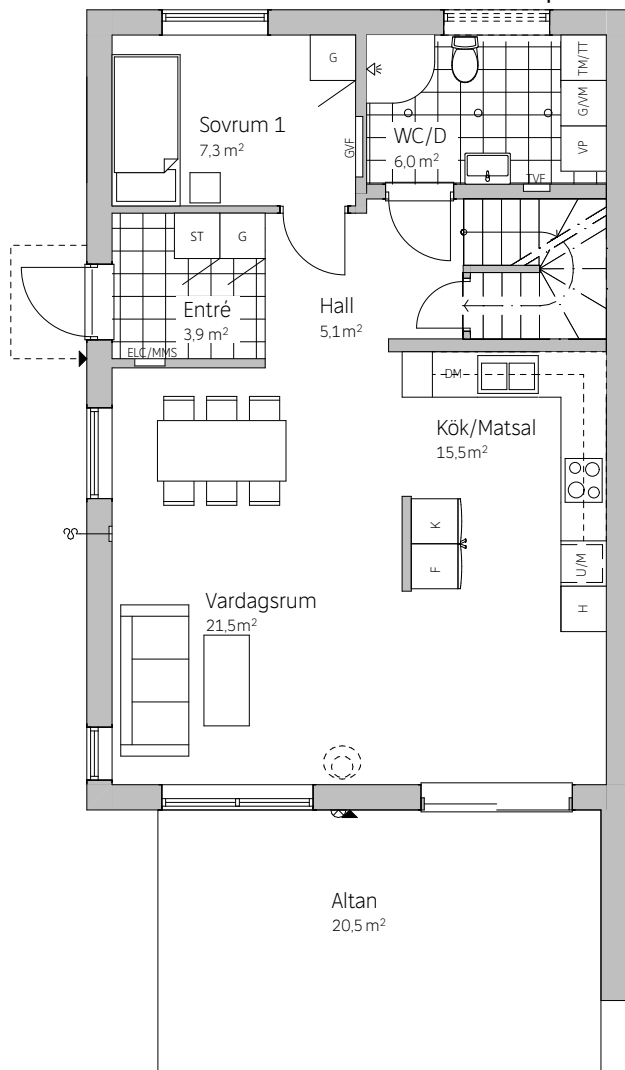

Derome

Lägenhet 8

6 ROK

Entréplan: 65m² Boarea

Ovanvåning: 65m² Boarea

Entréplan

Ovanvåning

G	GÄRDEROB	DM	DISKMASKIN	ELC/MMS	ELCENTRAL/ MULTIMEDIASKÅP
ST	STÄDSKÅP	HÄLL/SPIS		TVE	TAPPVATTENFÖRDELARE
KLK	KLÄDKAMMARE	MÖJLIG PLATS FÖR KAMIN		GVF	GOLVVÄRMEFÖRDELARE
TM	TVÄTTMASKIN	RADIATOR		HÖGT SITTANDE FÖNSTER	
TT	TORKUMLARE	VATTENUTKASTARE SKÅP I VÄGGEN			
VP	VÄRMEPANNA	HT	HANDDUKSTORK		
G/VM	VATTENMÄTARE I GÄRDEROB	INFÄLLDA SPOTLIGHT			
K	KYLSKÅP	EL-UTTAG			
F	FRYSSKÅP	VÄGGARMATUR			

SKALA 1:100

MED RESERVATION FÖR EVENTUELLA ÄNDRINGAR