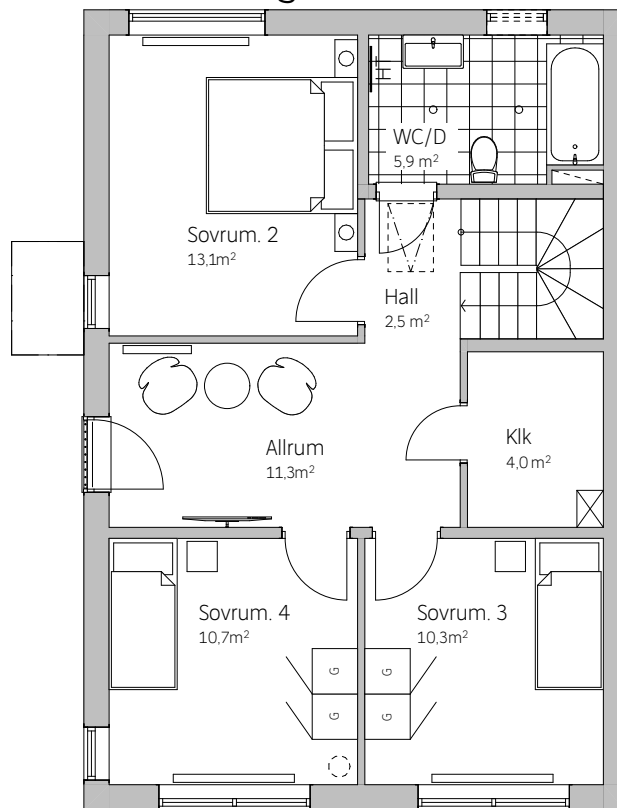

Derome

Lägenhet 6

6 ROK

Entréplan: 64m² Boarea

Ovanvåning: 65m² Boarea

Entréplan

Ovanvåning

G	GÄRDEROB	DM	DISKMASKIN	ELC/MMS	ELCENTRAL/ MULTIMEDIASKÅP
ST	STÄDSKÅP	HÄLL/SPIS		TVF	TAPPVATTENFÖRDELARE
KLK	KLÄDKAMMARE	MÖJLIG PLATS FÖR KAMIN		GVF	GOLVVÄRMEFÖRDELARE
TM	TVÄTTMASKIN	RADIATOR		HÖGT SITTANDE FÖNSTER	
TT	TORKUMLARE	VATTENUTKASTARE SKÅP I VÄGGEN			
VP	VÄRMEPANNA	HT	HANDDUKSTORK		
G/VM	VATTENMÄTARE I GÄRDEROB	INFÄLLDA SPOTLIGHT			
K	KYLSKÅP	EL-UTTAG			
F	FRYSSKÅP	VÄGGARMATUR			

SKALA 1:100