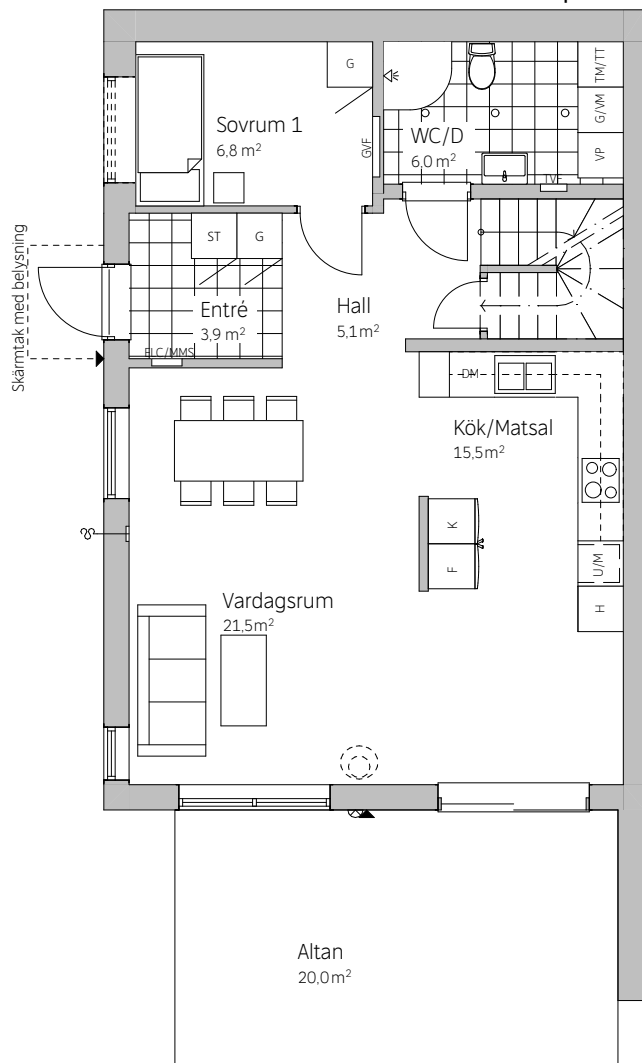

Derome

Lägenhet 6

6 ROK

Entréplan: 64m² Boarea

Ovanvåning: 65m² Boarea

Entréplan

Ovanvåning

G	GÄRDEROB	DM	DISKMASKIN	ELC/MMS	ELCENTRAL/ MULTIMEDIASKÅP
ST	STÄDSKÅP	HÄLL/SPIS		TVF	TAPPVATTENFÖRDELARE
KLK	KLÄDKAMMARE	MÖJLIG PLATS FÖR KAMIN		GVF	GOLVVÄRMEFÖRDELARE
TM	TVÄTTMASKIN	RADIATOR		HÖGT SITTANDE FÖNSTER	
TT	TORKUMLARE	VATTENUTKASTARE SKÅP I VÄGGEN			
VP	VÄRMEPANNA	HT	HANDDUKSTORK		
G/VM	VATTENMÄTARE I GÄRDEROB	INFÄLLDA SPOTLIGHT			
K	KYLSKÅP	EL-UTTAG			
F	FRYSSKÅP	VÄGGARMATUR			

SKALA 1:100