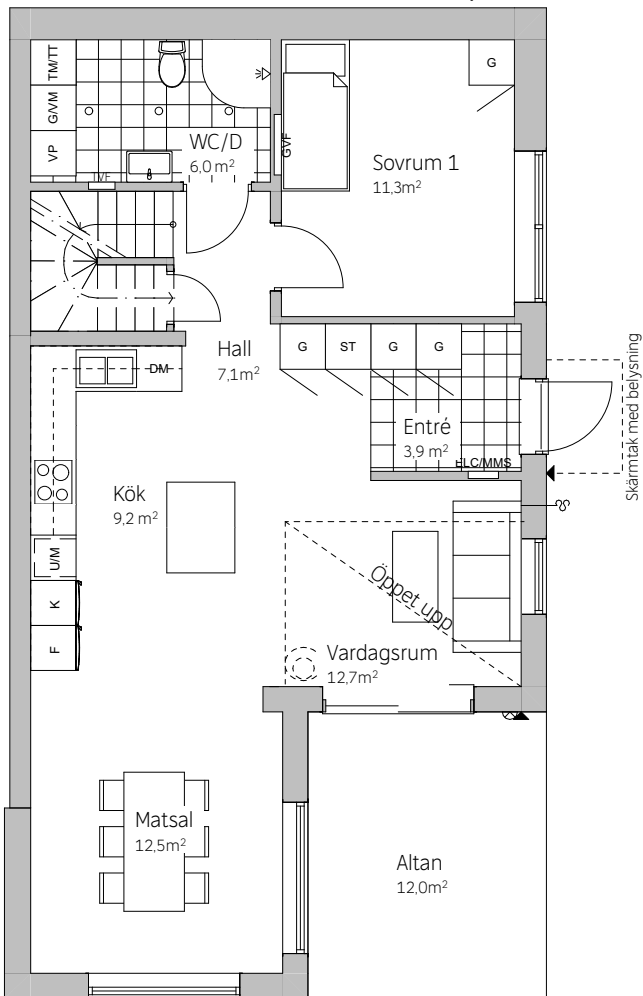

Derome

Lägenhet 5

2 ROK

Entréplan: 68m² Boarea

Ovanvåning: 56m² Biarea

Entréplan

Ovanvåning

G GÄRDEROB	DM DISKMASKIN	ELC/MMS ELCENTRAL/ MULTIMEDIASKÅP
ST STÄDSKÅP	HÄLL/SPIS	TVE TAPPVATTENFÖRDELARE
KLK KLÄDKAMMARE	MÖJLIG PLATS FÖR KAMIN	GVE GOLVÄRMEFÖRDELARE
TM TVÄTTMASKIN	RADIATOR	HÖGT SITTANDE FÖNSTER
TT TORKTUMLARE	VATTENUTKASTARE SKÅP I VÄGGEN	
VP VÄRMEPANNA	HT HANDDUKSTORK	
G/VM VATTENMÄTARE I GÄRDEROB	INFÄLLDA SPOTLIGHT	
K KYLSKÅP	EL-UTTAG	
F FRYSSKÅP	VÄGGARMATUR	

SKALA 1:100

MED RESERVATION FÖR EVENTUELLA ÄNDRINGAR