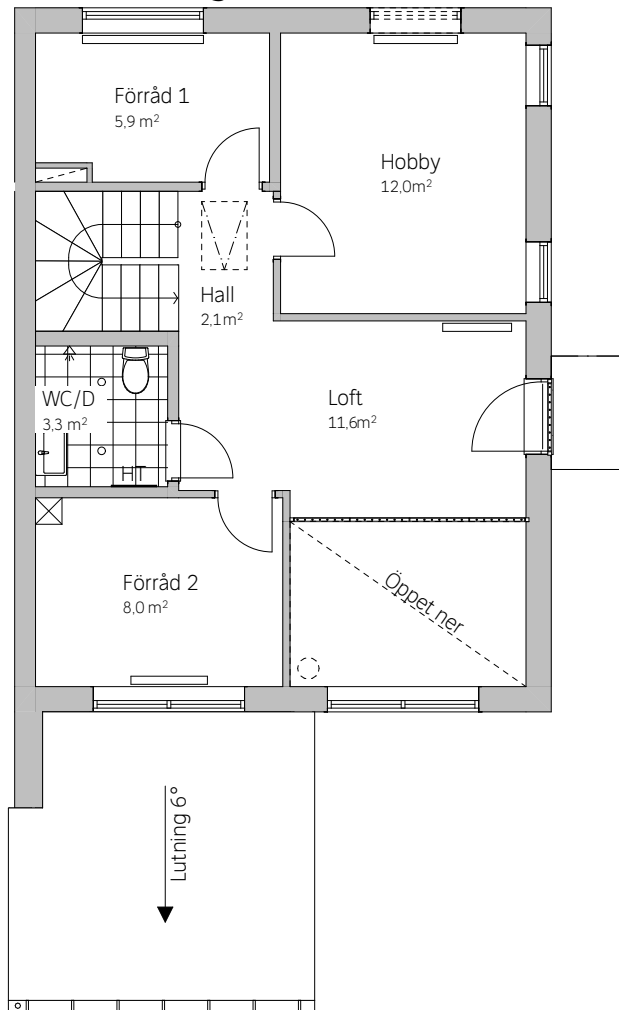

Derome

Lägenhet 5

2 ROK

Entréplan: 68m² Boarea

Ovanvåning: 56m² Biarea

Entréplan

Ovanvåning

G GÄRDEROB	DM DISKMASKIN	ELC/MMS ELCENTRAL/ MULTIMEDIASKÅP
ST STÄDSKÅP	HÄLL/SPIS	TVE TAPPVATTENFÖRDELARE
KLK KLÄDKAMMARE	MÖJLIG PLATS FÖR KAMIN	GVE GOLVÄRMEFÖRDELARE
TM TVÄTTMASKIN	RADIATOR	HÖGT SITTANDE FÖNSTER
TT TORKTUMLARE	VATTENUTKASTARE SKÅP I VÄGGEN	
VP VÄRMEPANNA	HT HANDDUKSTORK	
G/VM VATTENMÄTARE I GÄRDEROB	INFÄLLDA SPOTLIGHT	
K KYLSKÅP	EL-UTTAG	
F FRYSSKÅP	VÄGGARMATUR	

SKALA 1:100

MED RESERVATION FÖR EVENTUELLA ÄNDRINGAR