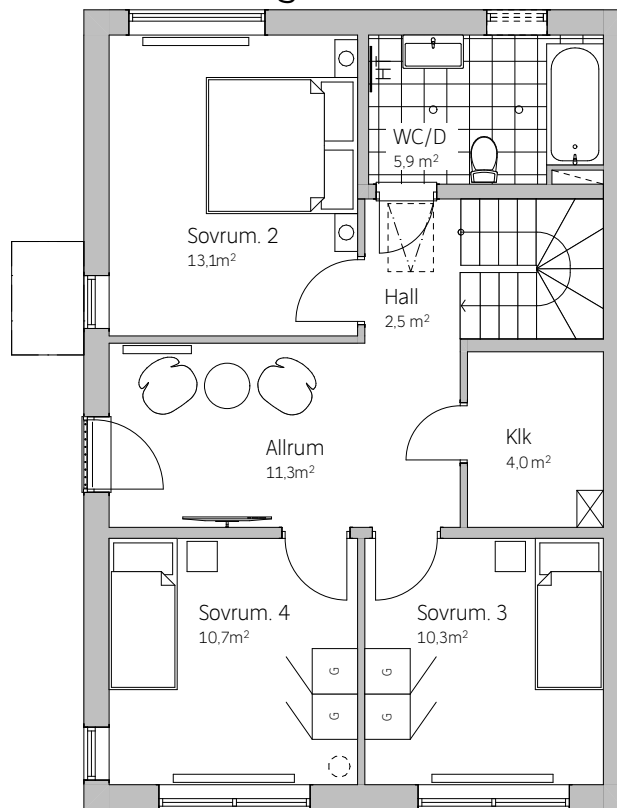

Derome

Lägenhet 2

6 ROK

Entréplan: 64m² Boarea

Ovanvåning: 65m² Boarea

Entréplan

Ovanvåning

GÄRDEROB	DISKMASKIN	ELCENTRAL/ MULTIMEDIASKÅP
STÄDSKÅP	HÄLL/SPIS	TAPPVATTENFÖRDELARE
KLÄDKAMMARE	MÖJLIG PLATS FÖR KAMIN	GOLVVÄRMEFÖRDELARE
TVÄTTMASKIN	RADIATOR	HÖGT SITTANDE FÖNSTER
TORKUMLARE	VATTENUTKASTARE SKÅP I VÄGGEN	
VÄRMEPANNA	HANDDUKSTORK	
VATTENMÄTARE I GÄRDEROB	INFÄLLDA SPOTLIGHT	
KYLSKÅP	EL-UTTAG	
FRYSSKÅP	VÄGGARMATUR	

SKALA 1:100