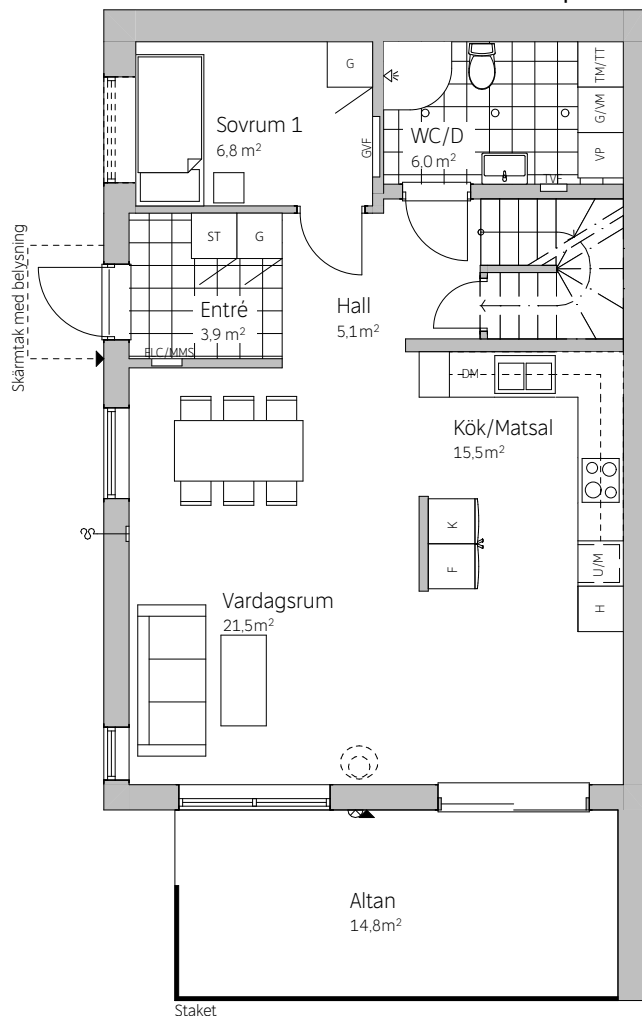

Derome

Lägenhet 2

6 ROK

Entréplan: 64m² Boarea

Ovanvåning: 65m² Boarea

Entréplan

Ovanvåning

GÄRDEROB	DISKMASKIN	ELCENTRAL/ MULTIMEDIASKÅP
STÄDSKÅP	HÄLL/SPIS	TAPPVATTENFÖRDELARE
KLÄDKAMMARE	MÖJLIG PLATS FÖR KAMIN	GOLVVÄRMEFÖRDELARE
TVÄTTMASKIN	RADIATOR	HÖGT SITTANDE FÖNSTER
TORKUMLARE	VATTENUTKASTARE SKÅP I VÄGGEN	
VÄRMEPANNA	HANDDUKSTORK	
VATTENMÄTARE I GÄRDEROB	INFÄLLDA SPOTLIGHT	
KYLSKÅP	EL-UTTAG	
FRYSSKÅP	VÄGGARMATUR	

SKALA 1:100