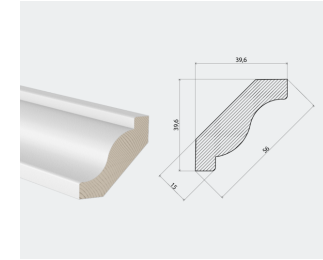

Taklist

EHL Prolist
Svanhals Allmoge, 9603
15x56